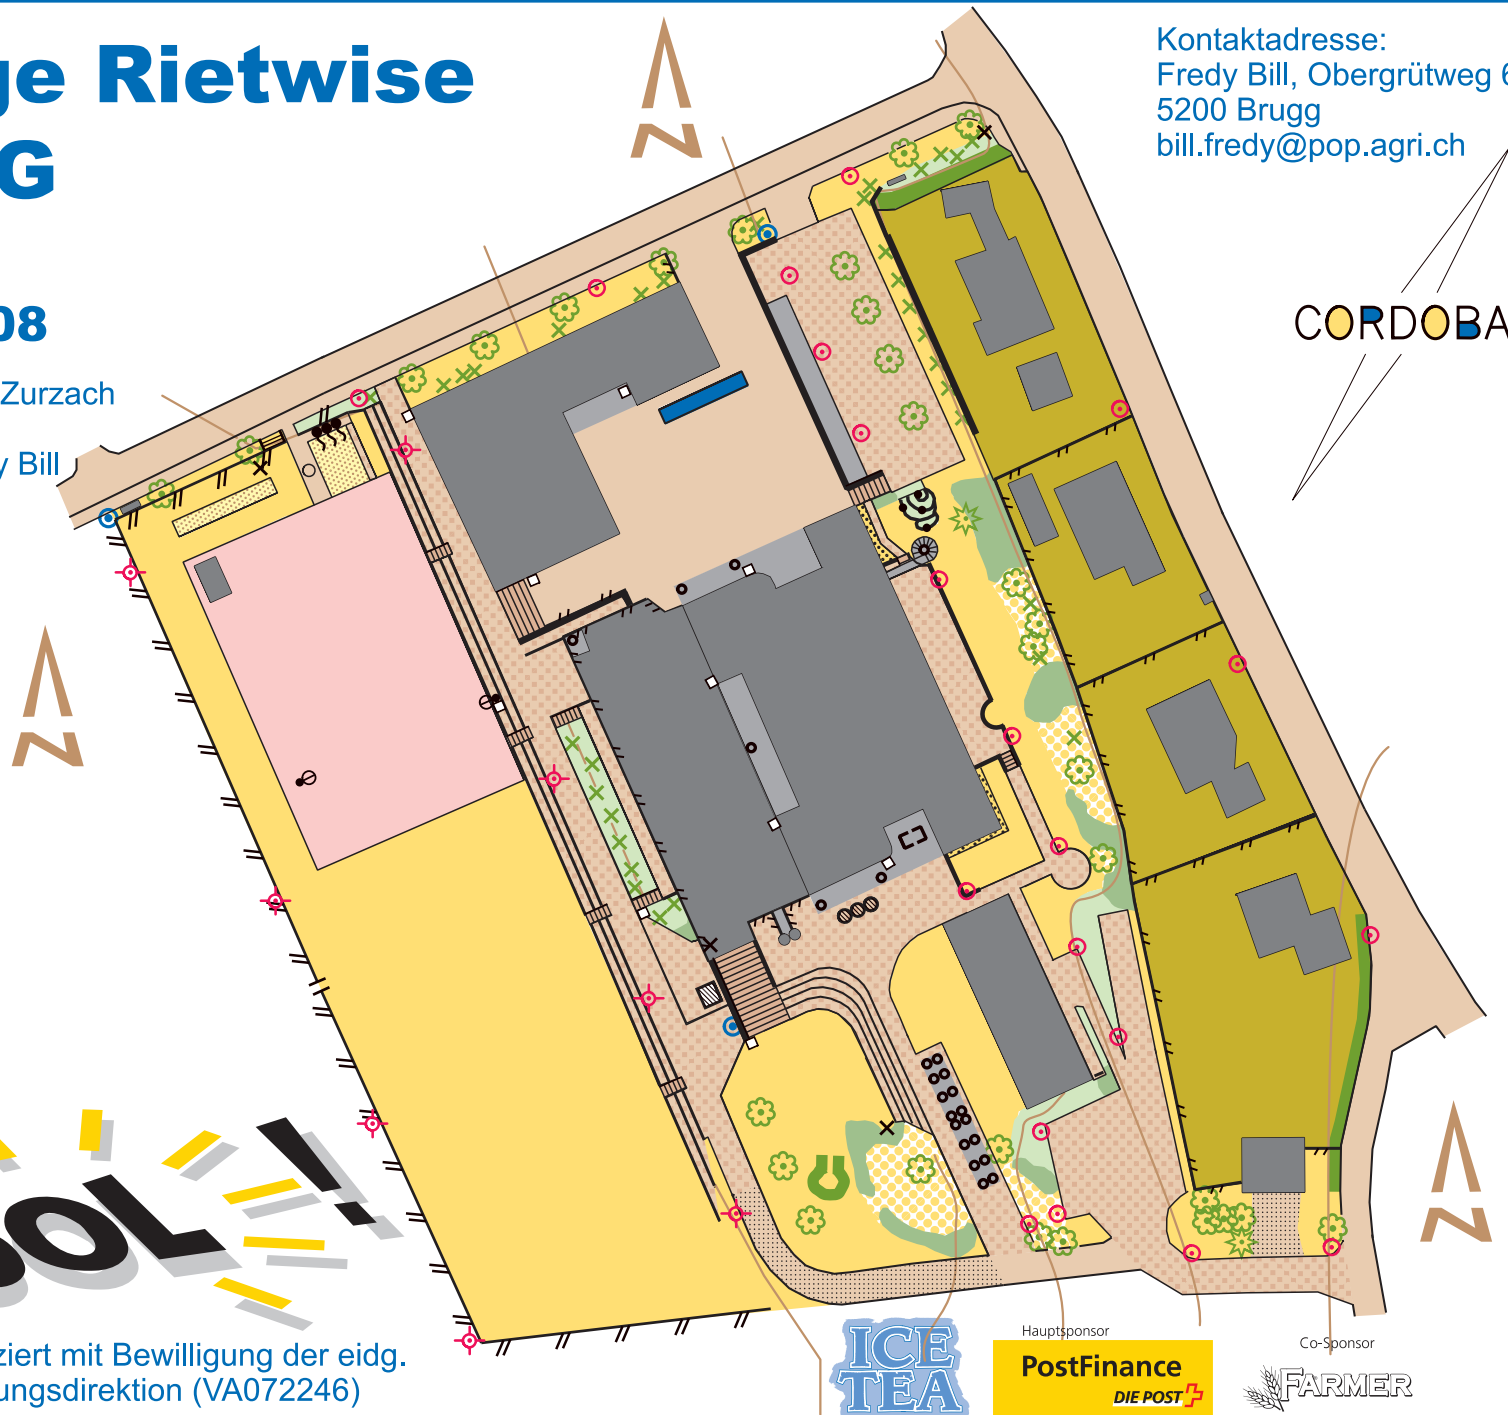

Schulanlage Rietwise Lengnau AG

Masstab 1:1'000

Stand Oktober 2008

© OLG Cordoba Baden - Brugg - Zurzach

Aufnahme und Zeichnung: Fredy Bill

Kontaktadresse:
Fredy Bill, Obergrütweg 6,
5200 Brugg
bill.fredy@pop.agri.ch

CORDOBA

LEGENDE	
	Gebäude
	Vordach, Durchgang
	Treppe
	Mauer
	Zaun passierbar
	hoher Zaun, unpassierbar
	sehr hoher Zaun
	besond. Objekt
	Goal, Korbball
	Tisch, Tischtennistisch
	Papierkorb
	Sitzbank
	Stein klein, Stein gross
	Fahnenmast, Säule
	Strassenlampe
	Scheinwerfer
	Böschung
	Kiesboden
	Asphaltboden
	Verbundstein, Platten
	Geröll, Steingarten
	Sand
	Kunststoffbelag
	Wiese, Rasen
	Hecke, Dickicht
	Laubbaum, Nadelbaum
	Busch, Bäumchen
	Hydrant
	Brunnen, Brunnstube
	Privatgelände, Sperrgebiet
	Waldboden
	Steinmüerchen
	Bepflanzung

SCHOOL!

Reproduziert mit Bewilligung der eidg.
Vermessungsdirektion (VA072246)

Hauptsponsor

Co-Sponsor