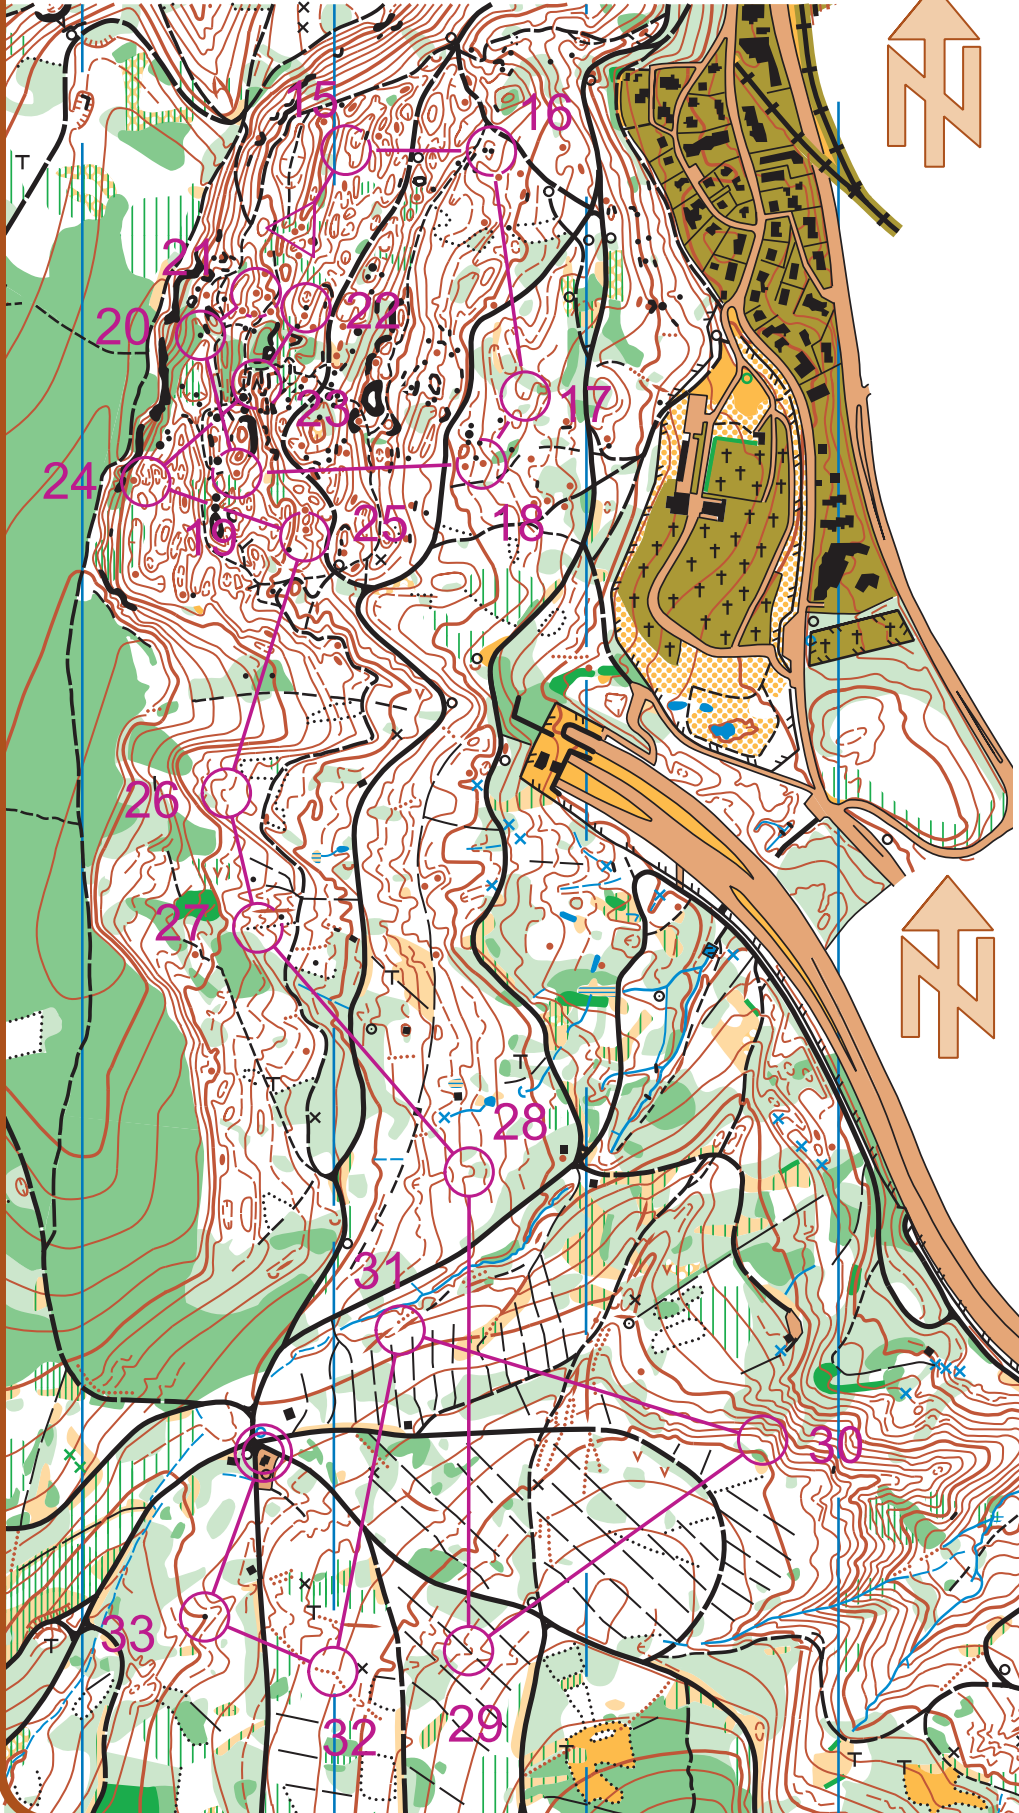

Tüüfelschäller-Herzogshütte

Ausschnitt aus OL-Karte Heitersberg

Masstab: 1:7'500, Aequidistanz: 5 Meter, Korrekturen: Dez. 2017

Trainings-OL 16.12.2017

Lang

Trainings-OL 16.12.2017				
Lang	6.3 km	370 m		
		) (		○
15	131	∩		
16	121	→ ▲		○
17	130	∩ -		
18	140	→ •		♀
19	120	•		○
20	129	▲		○
21	119	↖ •		♂
22	118	▲		○
23	123	✂		
24	128	∩		
25	122	∩		
26	127	∩		||
27	113	∩		
28	138	⌂		
29	155	∩ / / / ×		
30	154	∩ -		||
31	139	→ ^		✓
32	136	/ / /		<
33	135	▲ -		
○		170 m		○