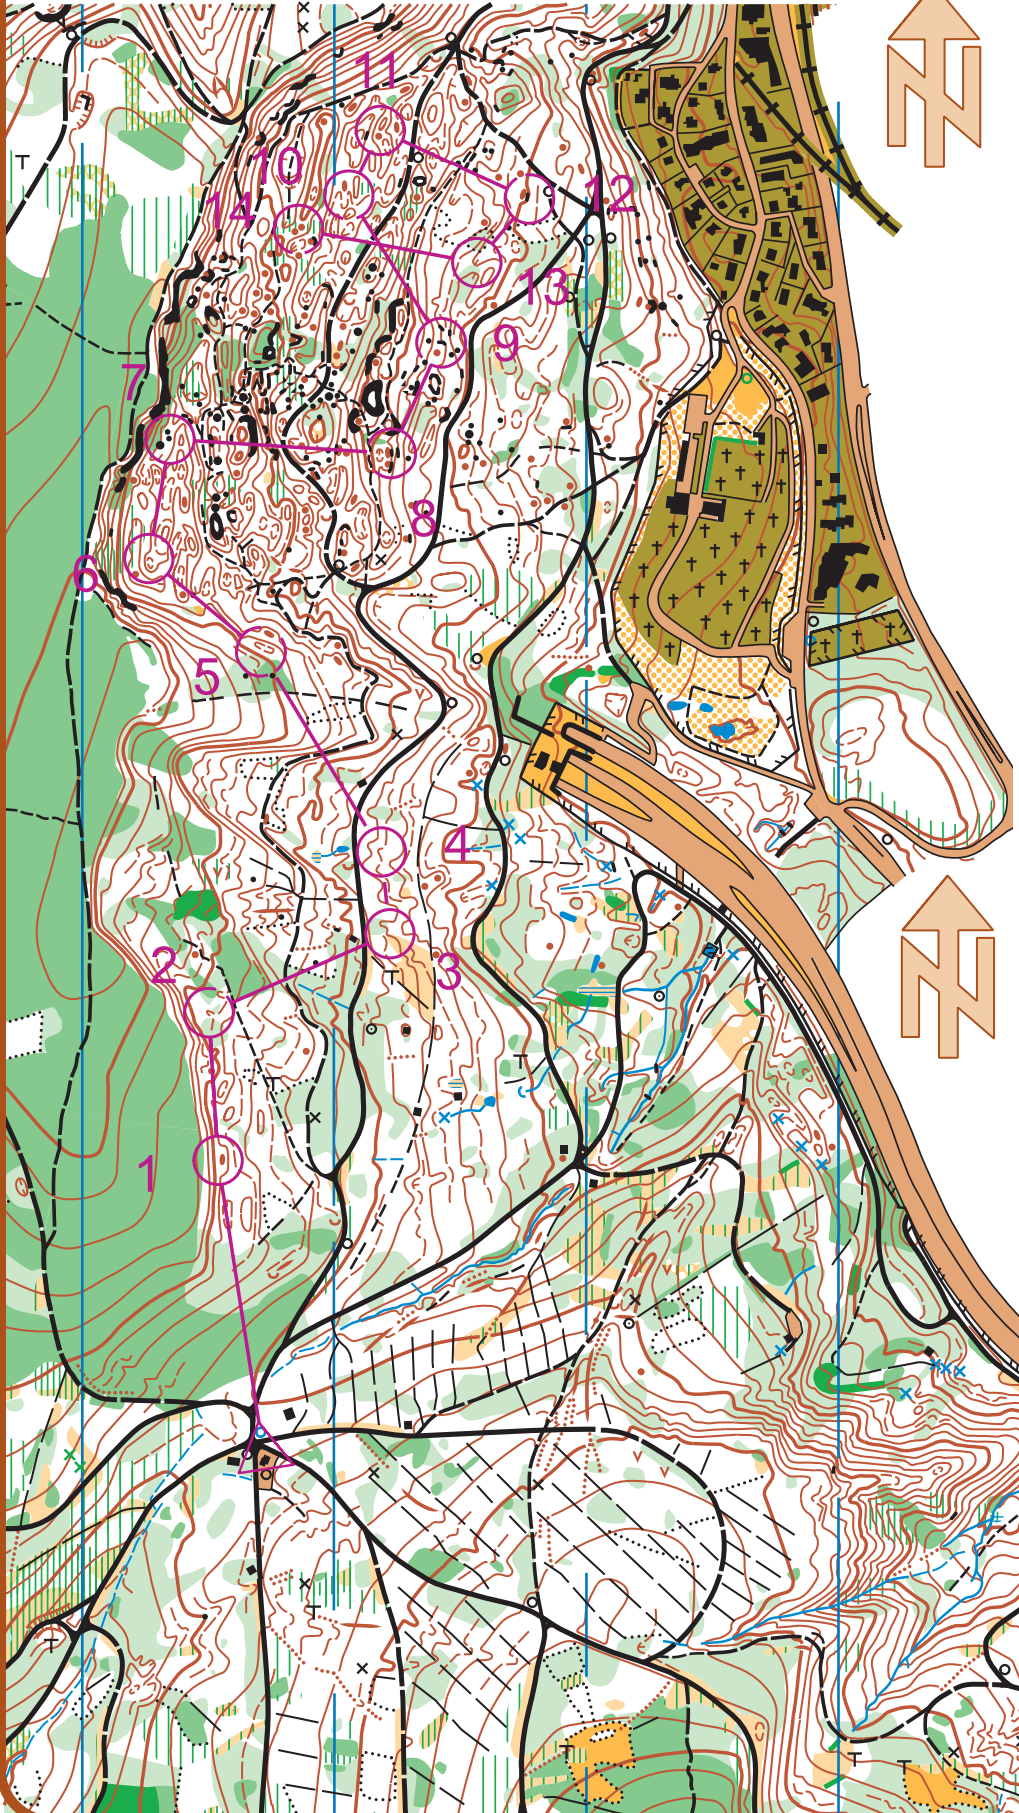

# Tüüfelschäller-Herzogshütte

Ausschnitt aus OL-Karte Heitersberg

Masstab: 1:7'500, Aequidistanz: 5 Meter, Korrekturen: Dez. 2017

## Trainings-OL 16.12.2017

## Lang

Trainings-OL 16.12.2017				
	Lang	6.3 km	370 m	
▷				
1	112	) (		
2	141	∩		
3	137	↘ ∩		
4	134	↑ ∩		
5	111	) (		
6	114	○		○
7	115	↓ ▲		○
8	117	← ∩		○
9	116	↓ ∩		○
10	132	→ ∩		
11	133	↖ ) (		
12	125	∩		└
13	126	↗ ∩ -		
14	124	) (		○
○		0 m		→▷