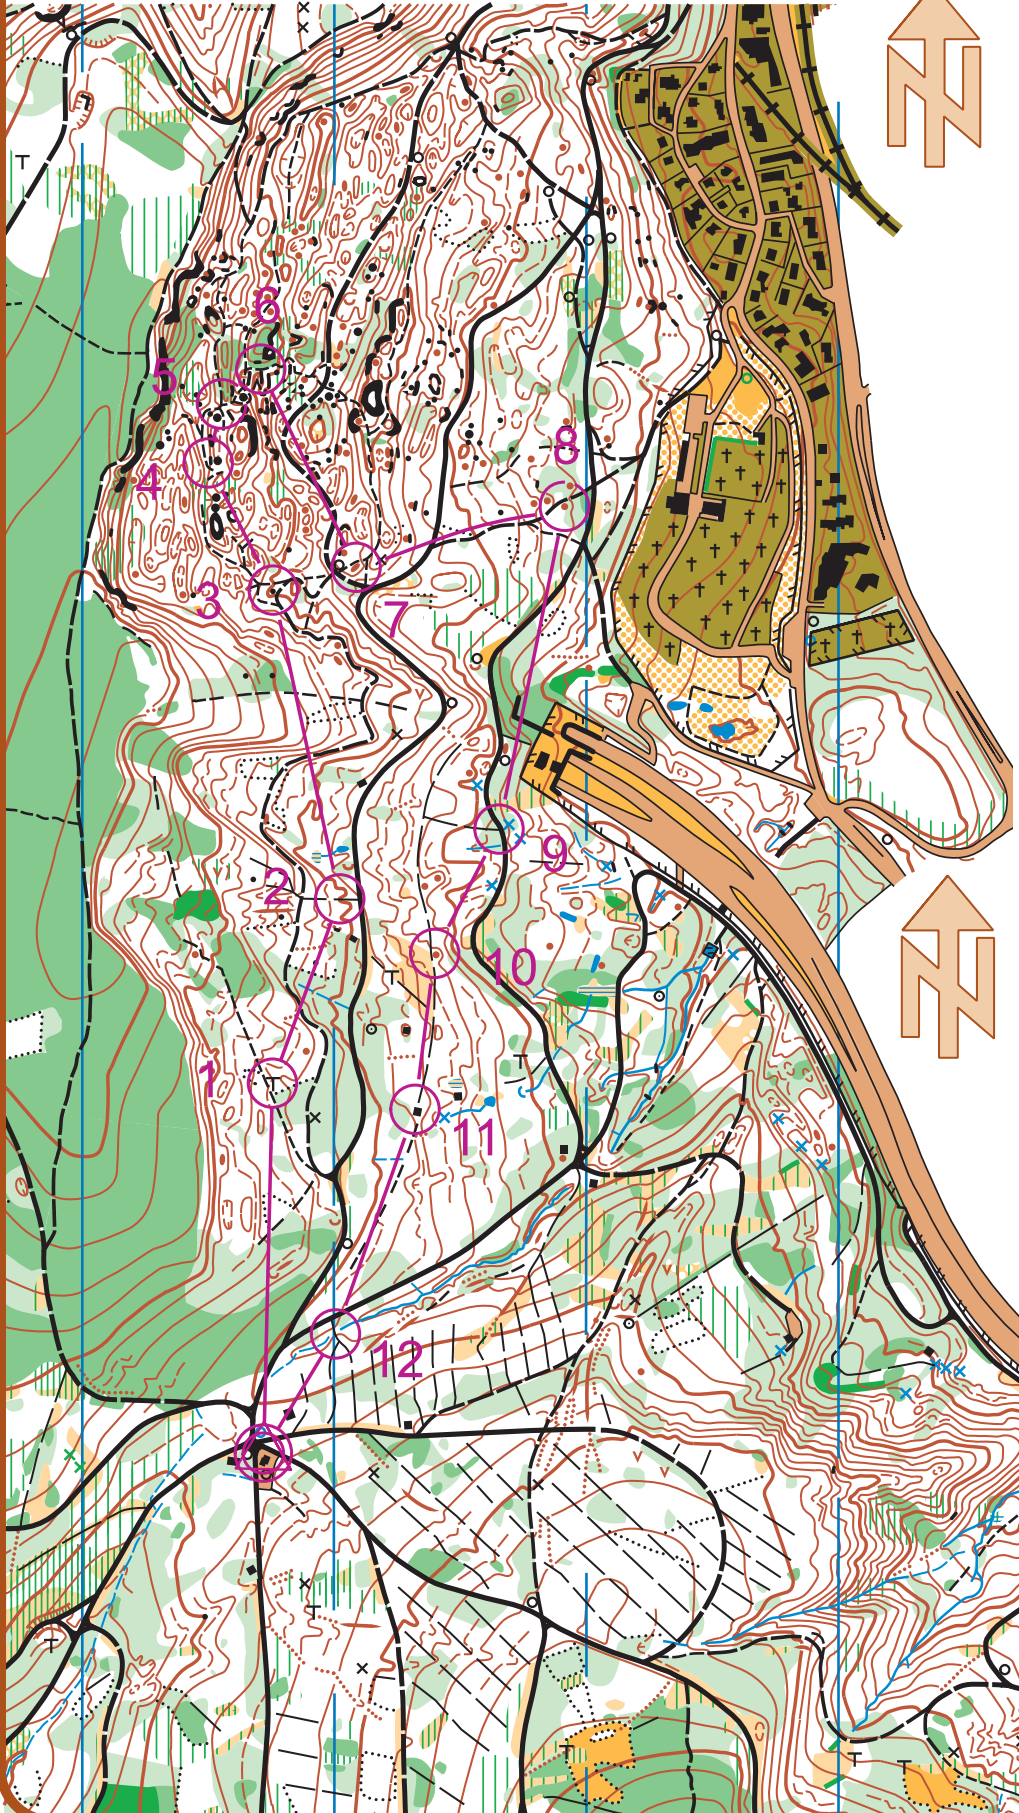

# Tüüfelschäller-Herzogshütte

Ausschnitt aus OL-Karte Heitersberg

Masstab: 1:7'500, Aequidistanz: 5 Meter, Korrekturen: Dez. 2017

## Trainings-OL 16.12.2017

## sCOOL

Trainings-OL 16.12.2017				
sCOOL	2.6 km	110 m		
▷				
1	147	┌		○
2	148	∩	⋯	
3	149	▲		♀
4	153	≡		⊥
5	151	↑	∕	∕
6	152	∕	≡	∕
7	150	•		⊙
8	145	→	•	⊙
9	146	∕	⋯	
10	142	•		⊙
11	143	■		┌
12	144	⋯	∕	
○	140 m			○