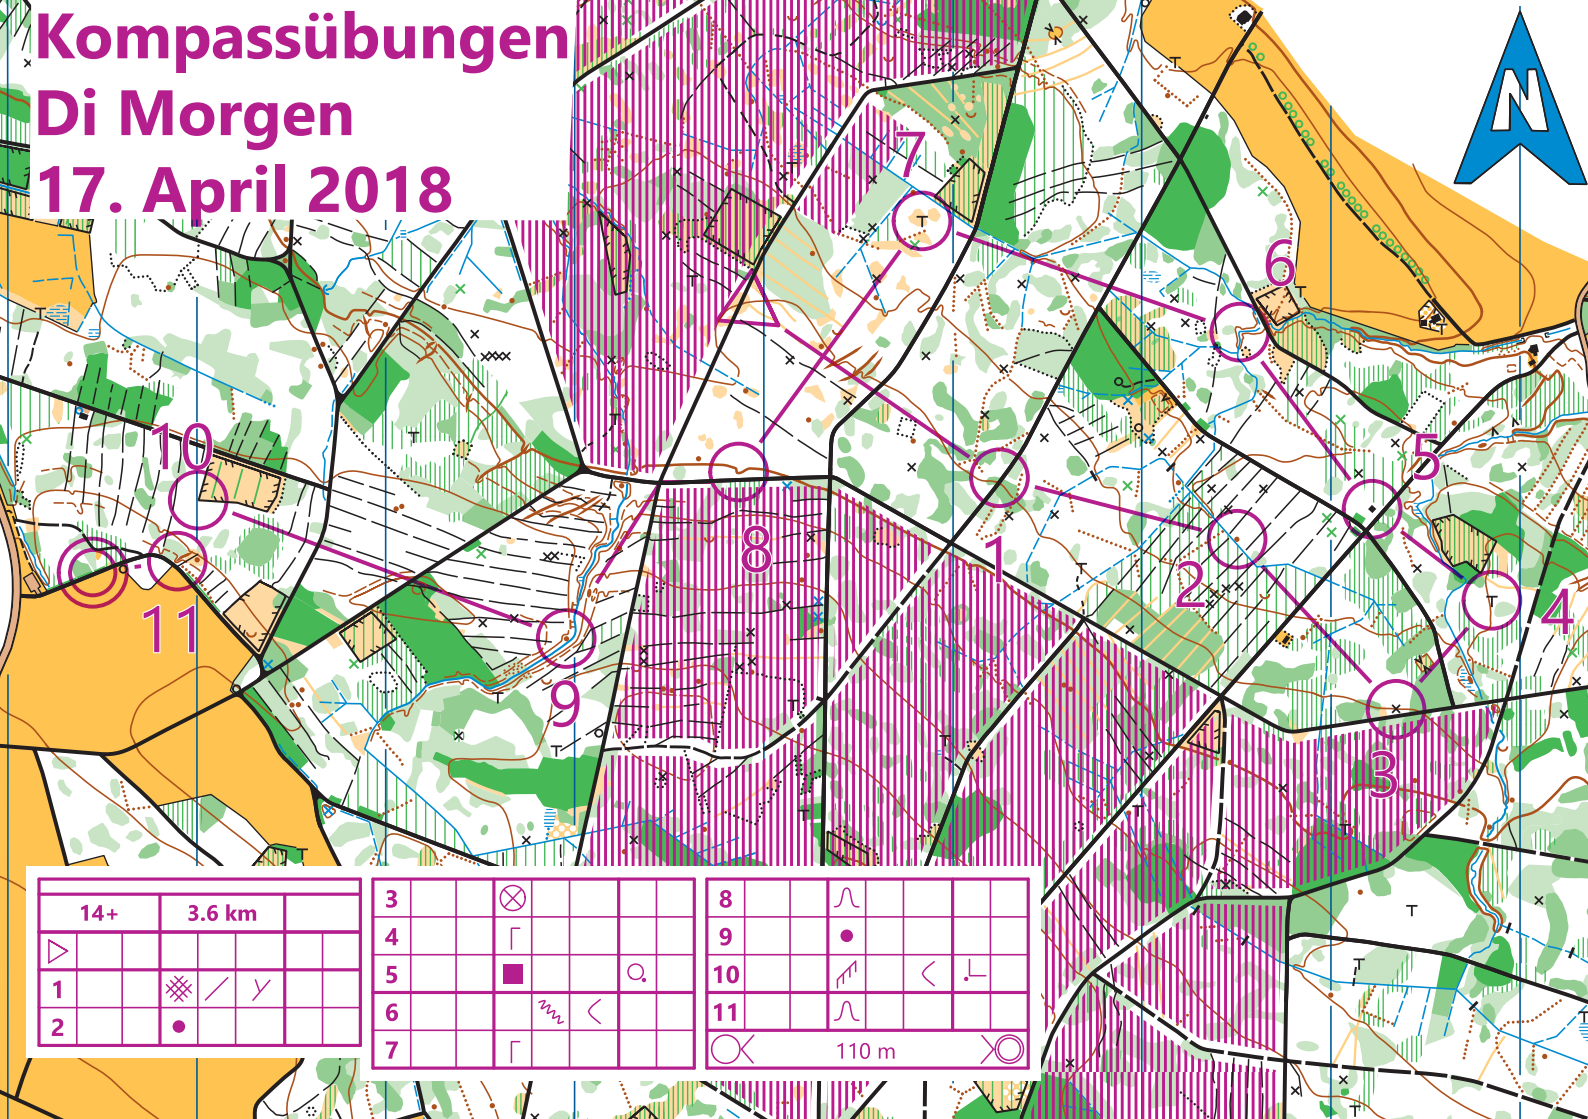

Kompassübungen

Di Morgen

17. April 2018

14+	3.6 km		
▷			
1	▨ / √		
2	●		

3	⊗		
4	┌		
5	■	○	
6	⋈	<	
7	┌		

8	∩		
9	●		
10	↗	<	└
11	∩		
⊗		110 m	⊙