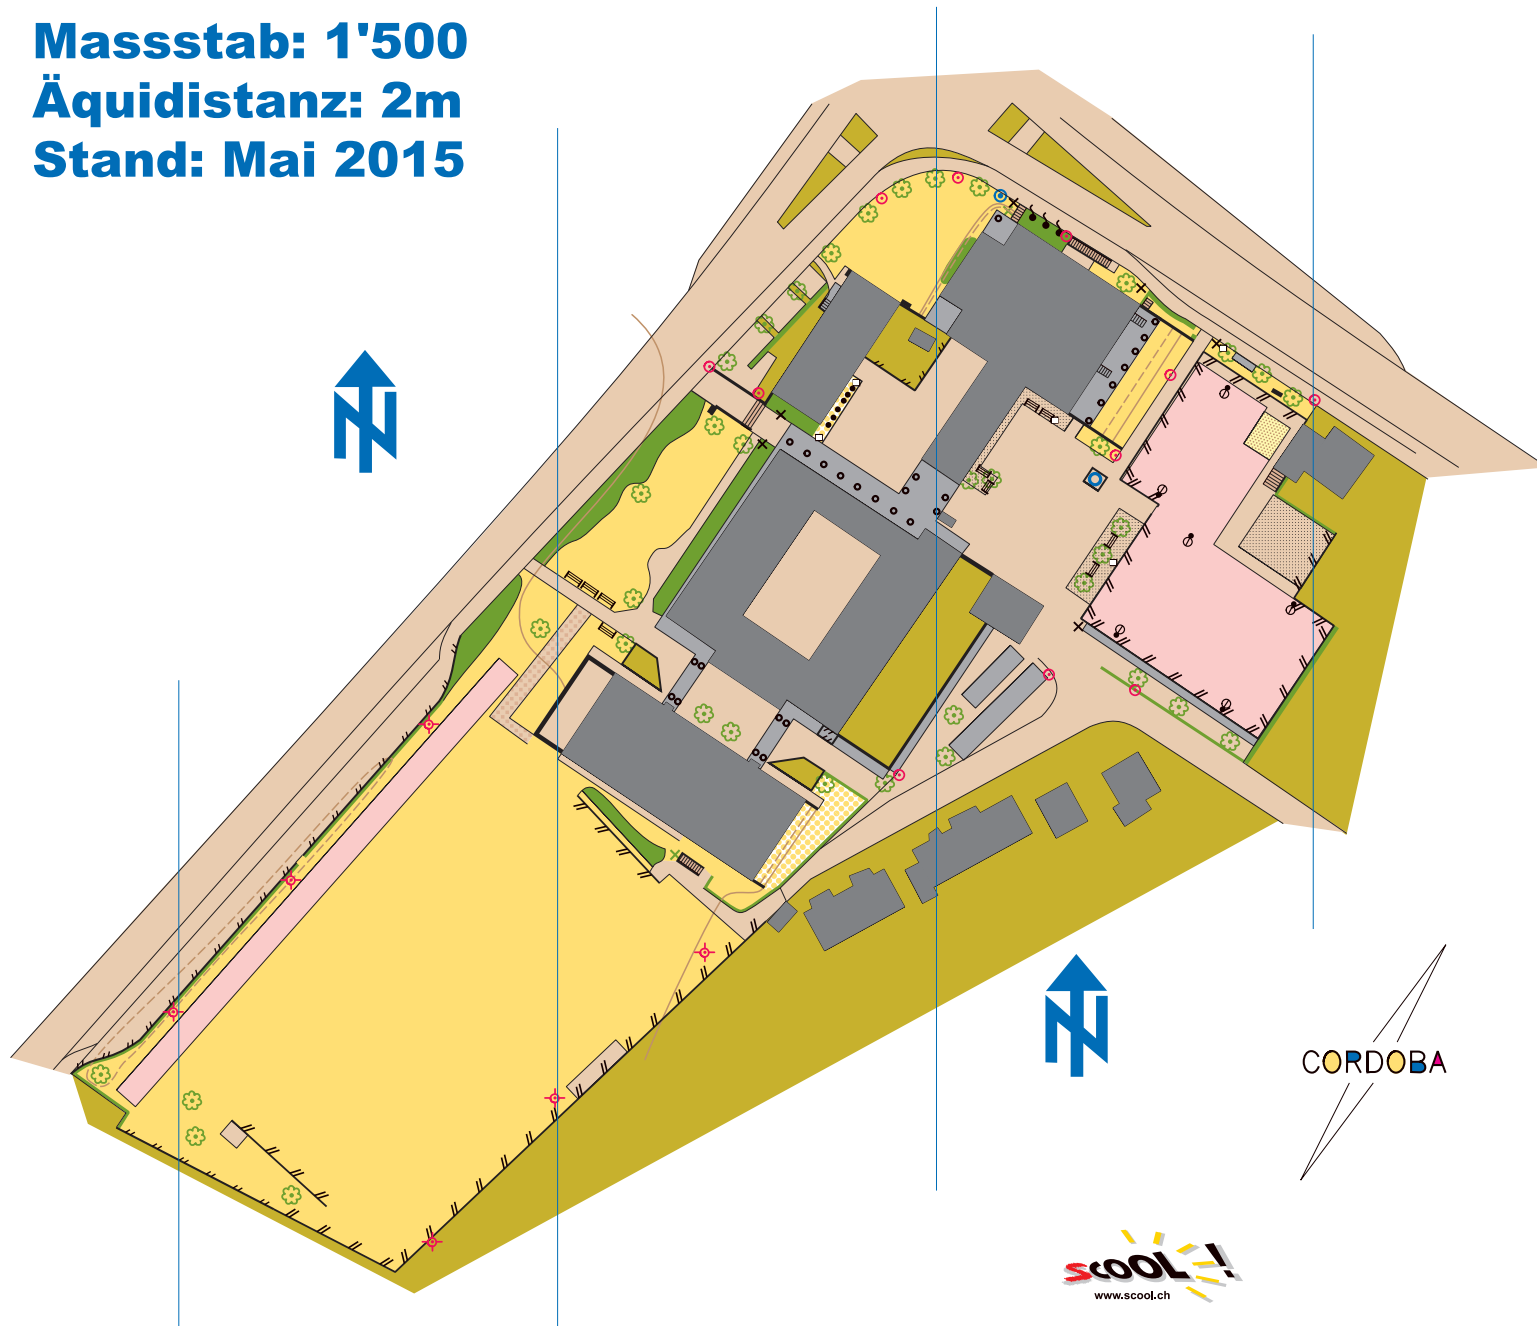

# Schulanlage Bez Wettingen

**Massstab: 1'500**  
**Äquidistanz: 2m**  
**Stand: Mai 2015**

LEGENDE	
	Gebäude
	Vordach, Durchgang
	Treppe
	Mauer
	Zaun passierbar
	Zaun, unpassierbar
	sehr hoher Zaun
	besond. Objekt
	Goal, Korbball
	Tisch, Tischtennistisch
	Papierkorb
	Sitzbank
	Stein klein, Stein gross
	Säule
	Strassenlampe
	Scheinwerfer
	Böschung
	Wald
	Kiesboden
	Asphaltboden
	Verbundstein, Platten
	Offen mit einzeln. Bäumen
	Sand
	Kunststoffbelag
	Wiese, Rasen
	Hecke, Dickicht
	Laubbaum
	Busch
	Hydrant
	Brunnen
	Privatgelände, Sperrgebiet

CORDOBA

© OLG Cordoba Baden - Brugg - Zurzach

Aufnahme und Zeichnung: Magdalena Suter

Reproduziert mit Bewilligung der eid.  
Vermessungsdirektion (VA062222)

Kontaktadresse:  
karten@olgcordoba.ch