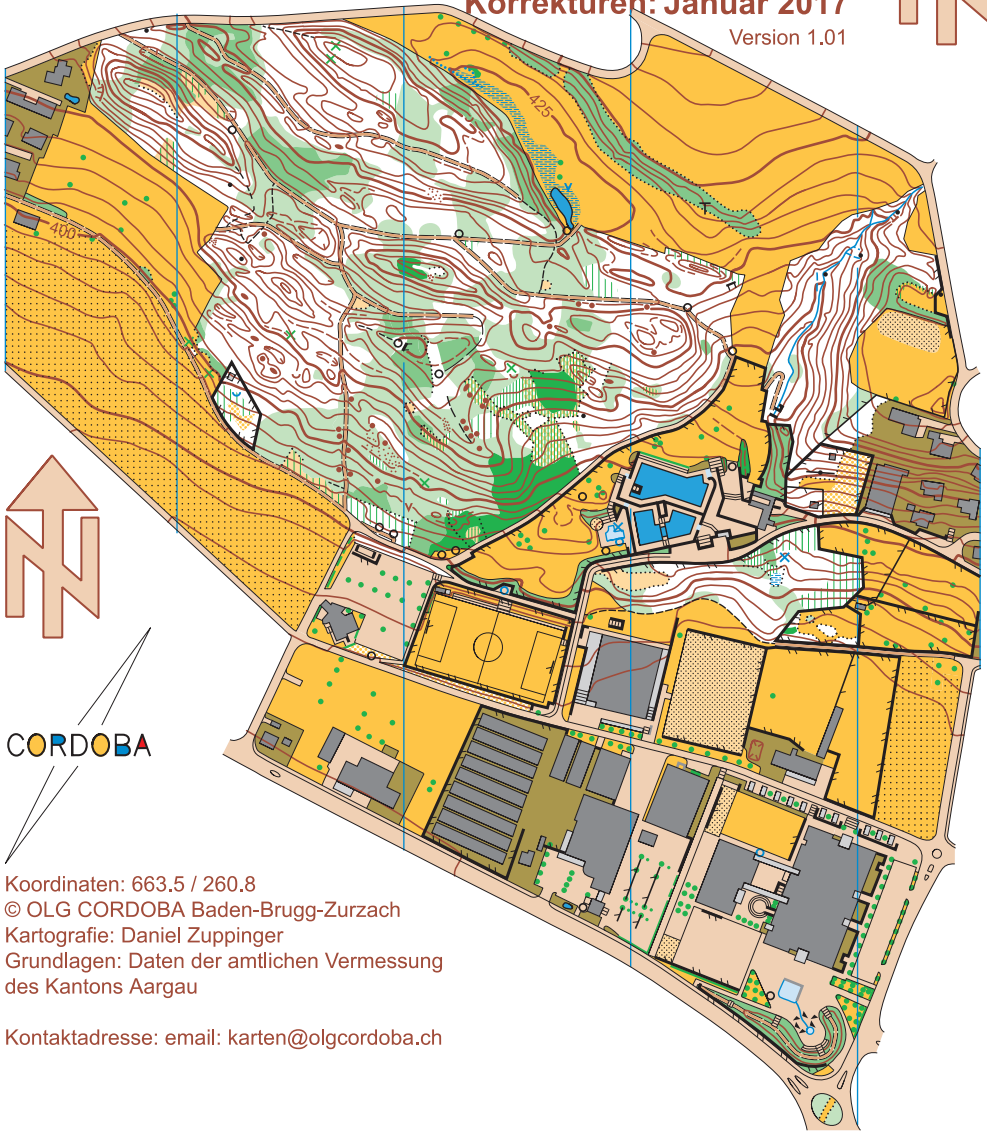

Töbeliwald

Masstab: 1 : 5'000
Aequidistanz: 2.5 Meter
Stand: Juli 2013
Korrekturen: Januar 2017
Version 1.01

Koordinaten: 663.5 / 260.8
© OLG CORDOBA Baden-Brugg-Zurzach
Kartografie: Daniel Zuppinger
Grundlagen: Daten der amtlichen Vermessung
des Kantons Aargau

Kontaktadresse: email: karten@olgcordoba.ch

Bemerkungen:

Wurzelstöcke wurden generell nicht kartiert!

Im Wald sind Sitzbänke mit dem Symbol 'besonderes Objekt' dargestellt, im urbanen Teil wurden Sitzbänke weggelassen.