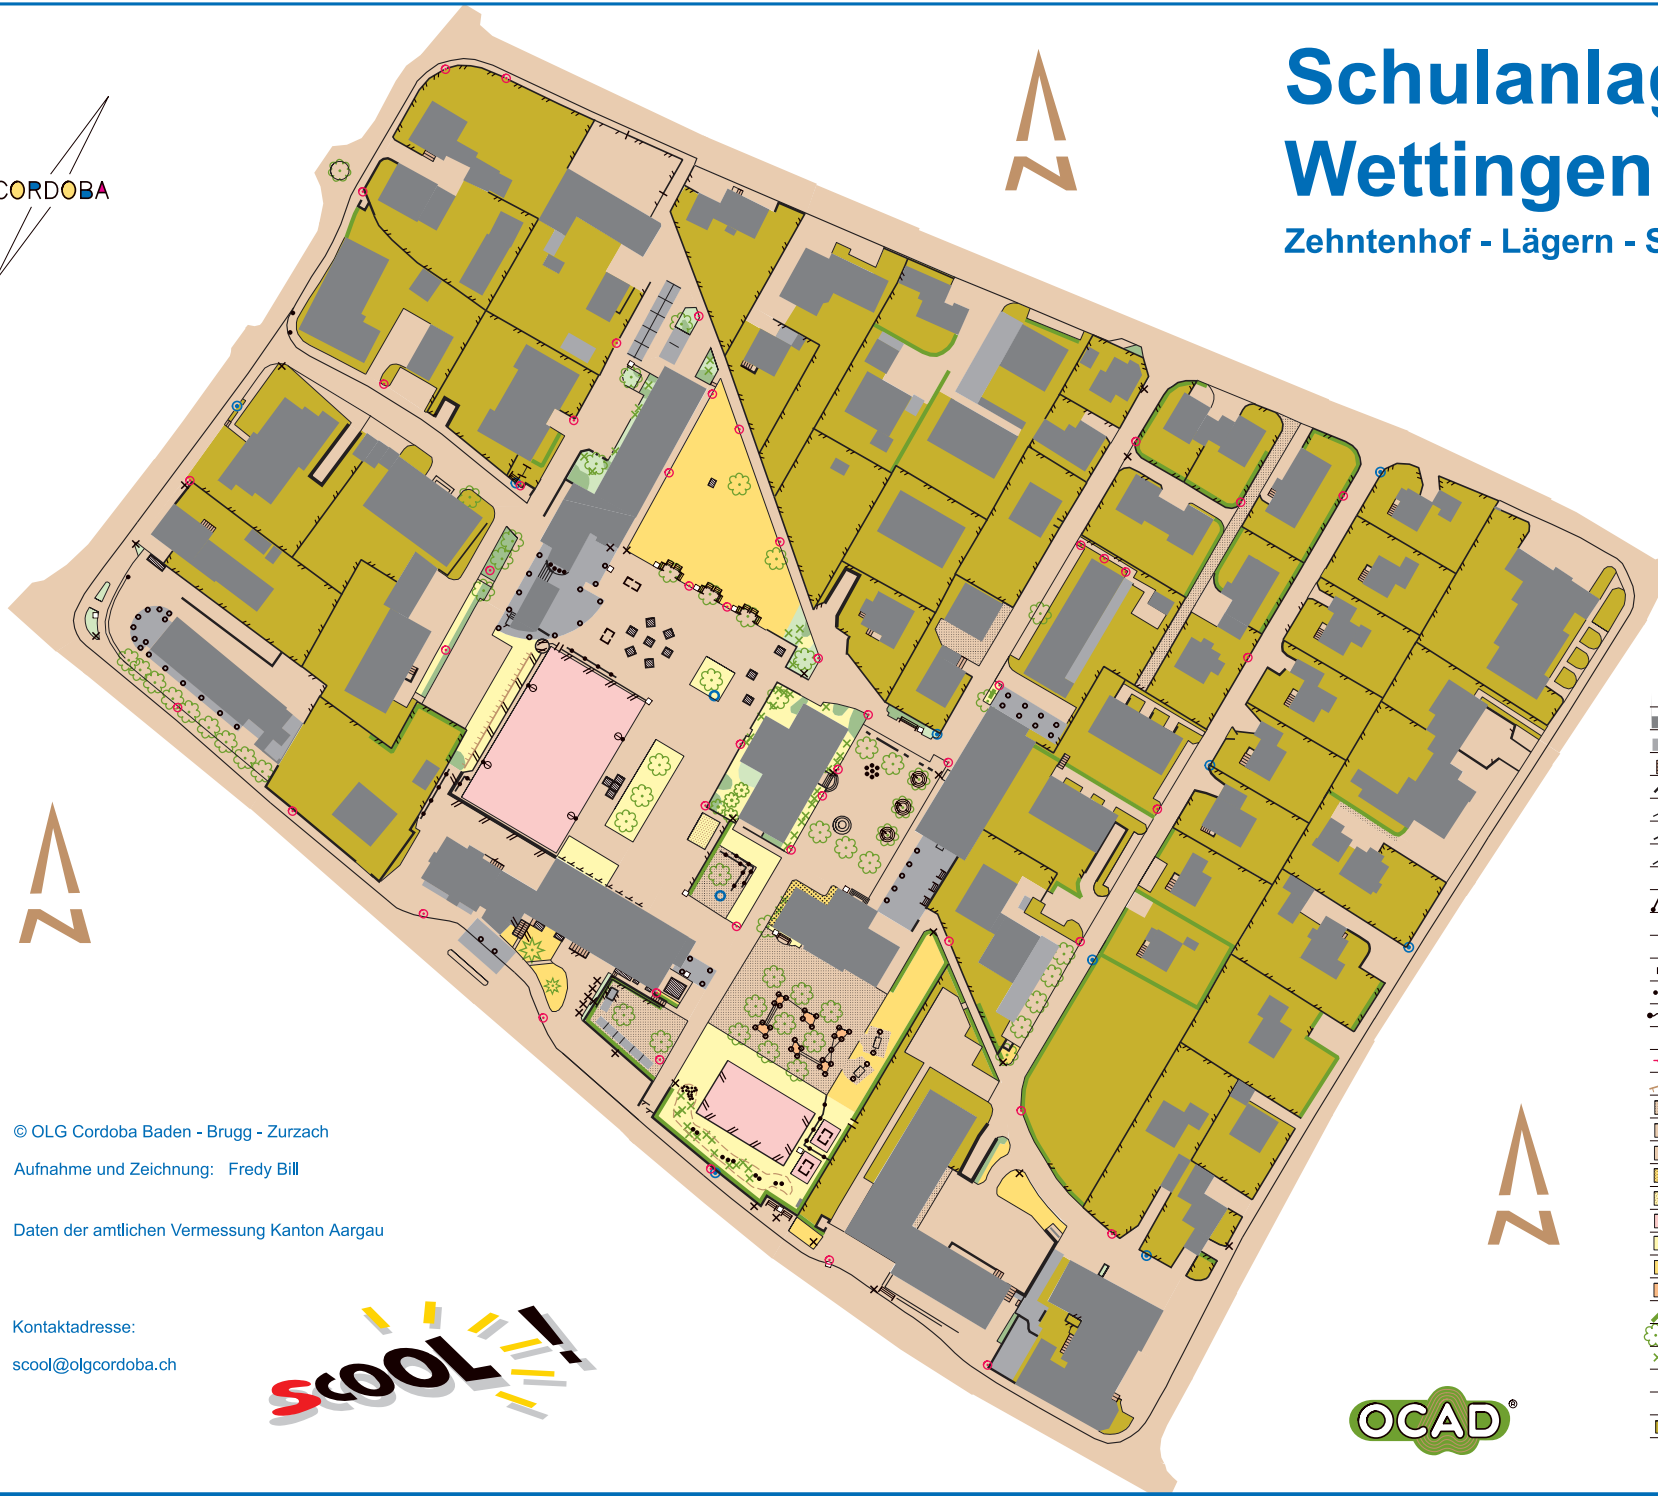

Schulanlage Wettingen Dorf

Zehntenhof - Lägern - Sulzberg

Masstab 1:2500

Stand Mai 2010

LEGENDE	
	Gebäude
	Vordach, Durchgang
	Treppe
	Mauer, Steinmauer
	Zaun passierbar
	hoher Zaun, unpassierbar
	sehr hoher Zaun
	besond. Objekt
	Goal, Korbball
	Tisch, Tischnistisch
	Papierkorb
	Sitzbank
	Stein klein, Stein gross
	Fahnenmast, Pfosten
	Strassenlampe
	Scheinwerfer
	Böschung
	Kiesboden
	Asphaltboden
	Verbundstein, Platten
	Geröll, Steingarten
	Sand
	Kunststoffbelag
	Wiese
	Rasen
	Holz
	Hecke, Dickicht
	Laubbaum, Nadelbaum
	Busch, Bäumchen
	Hydrant
	Brunnen, Brunnstube
	Privatgelände, Sperrgebiet

© OLG Cordoba Baden - Brugg - Zurzach

Aufnahme und Zeichnung: Fredy Bill

Daten der amtlichen Vermessung Kanton Aargau

Kontaktadresse:

scool@olgcordoba.ch