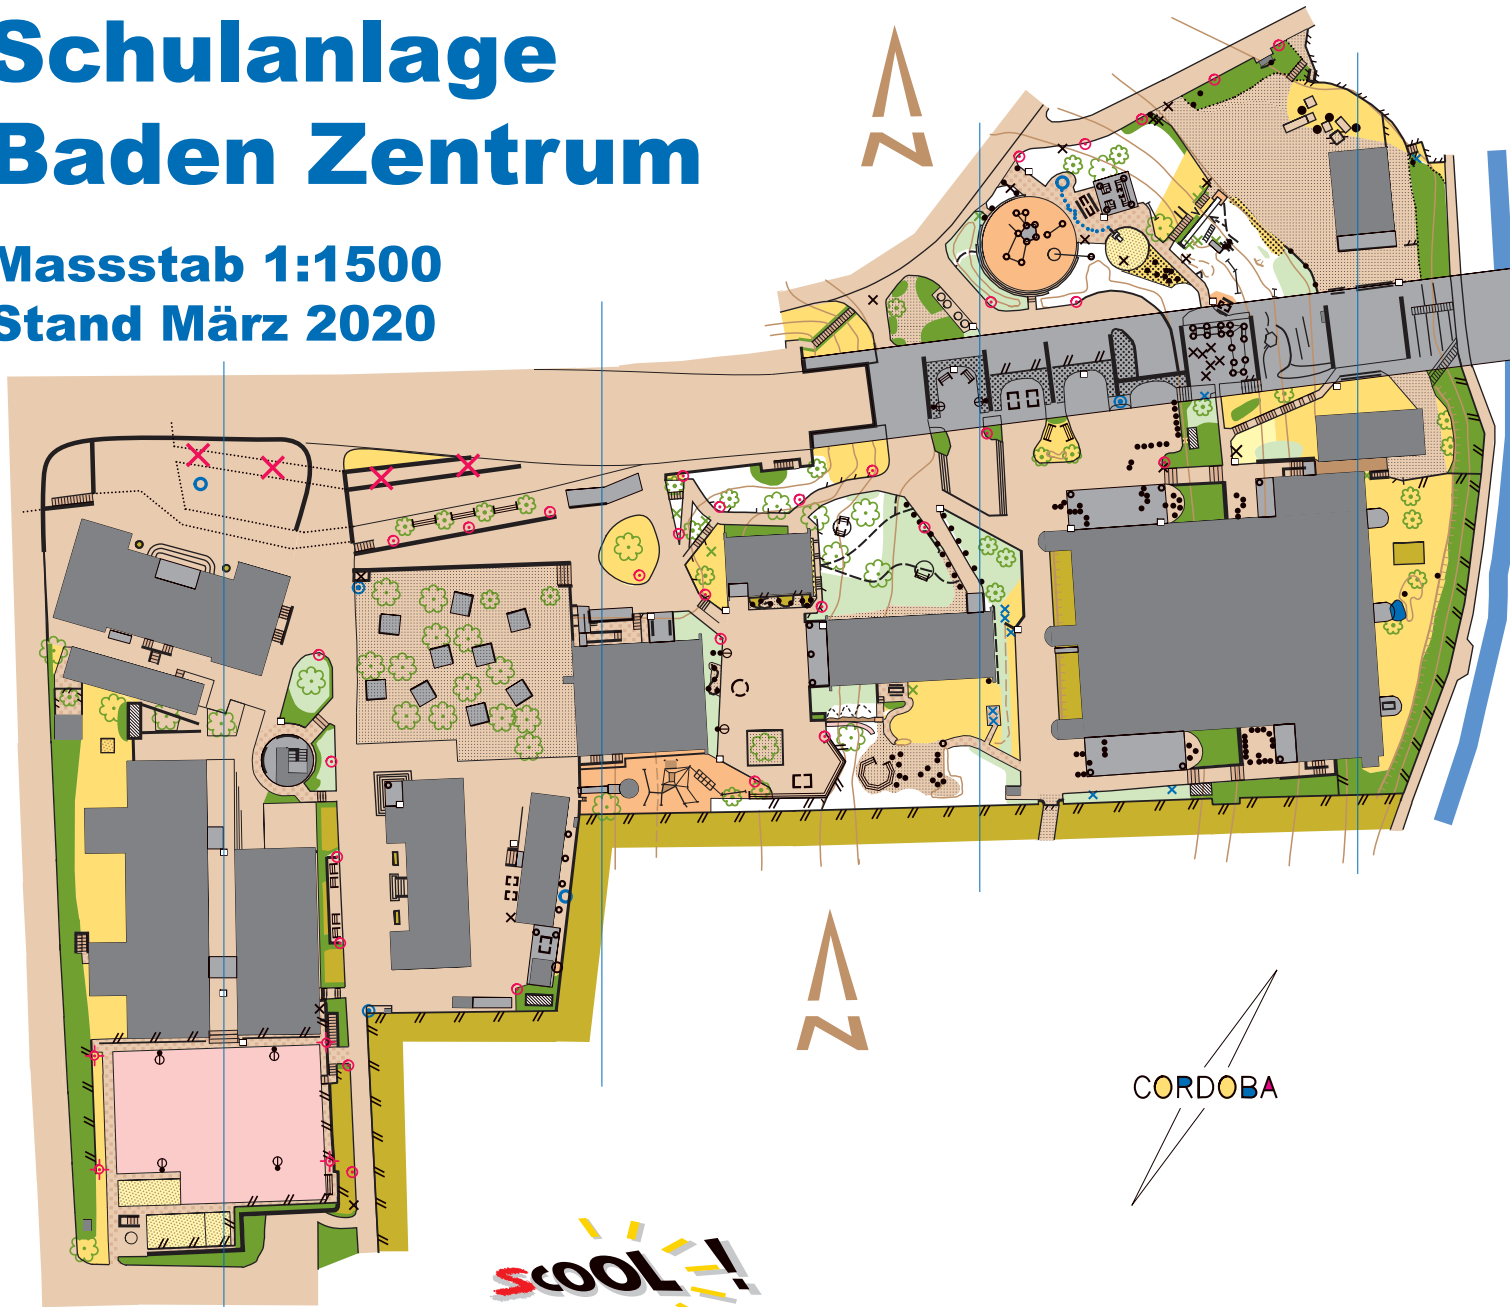

Schulanlage Baden Zentrum

Masstab 1:1500
Stand März 2020

© OLG Cordoba Baden - Brugg - Zurzach

Aufnahme und Zeichnung: Magdalena Suter
Überarbeitung: Therese Achermann

Reproduziert mit Bewilligung der eid.
Vermessungsdirektion (VA062222)

Kontaktadresse:
karten@olgcordoba.ch

LEGENDE

	Gebäude
	Vordach, Durchgang
	Treppe
	Mauer, Steinmauer
	Zaun passierbar
	hoher Zaun, unpassierbar
	sehr hoher Zaun, unpassierbar
	besond. Objekt
	Goal, Korbball
	Tisch, Tischtennistisch
	grosser Papierkorb
	Sitzbank
	Stein klein, Stein gross
	Fahnenmast, Pfosten
	Strassenlampe
	Scheinwerfer
	Böschung
	Wald
	Kiesboden
	Asphaltboden
	Verbundstein, Platten
	Geröll, Steingarten
	Sand
	Kunststoffbelag
	Wiese, Rasen
	Hecke, Dickicht
	Laubbaum, Nadelbaum
	Busch, Bäumchen
	Hydrant
	Brunnen, Brunnstube
	Privatgelände, Sperrgebiet