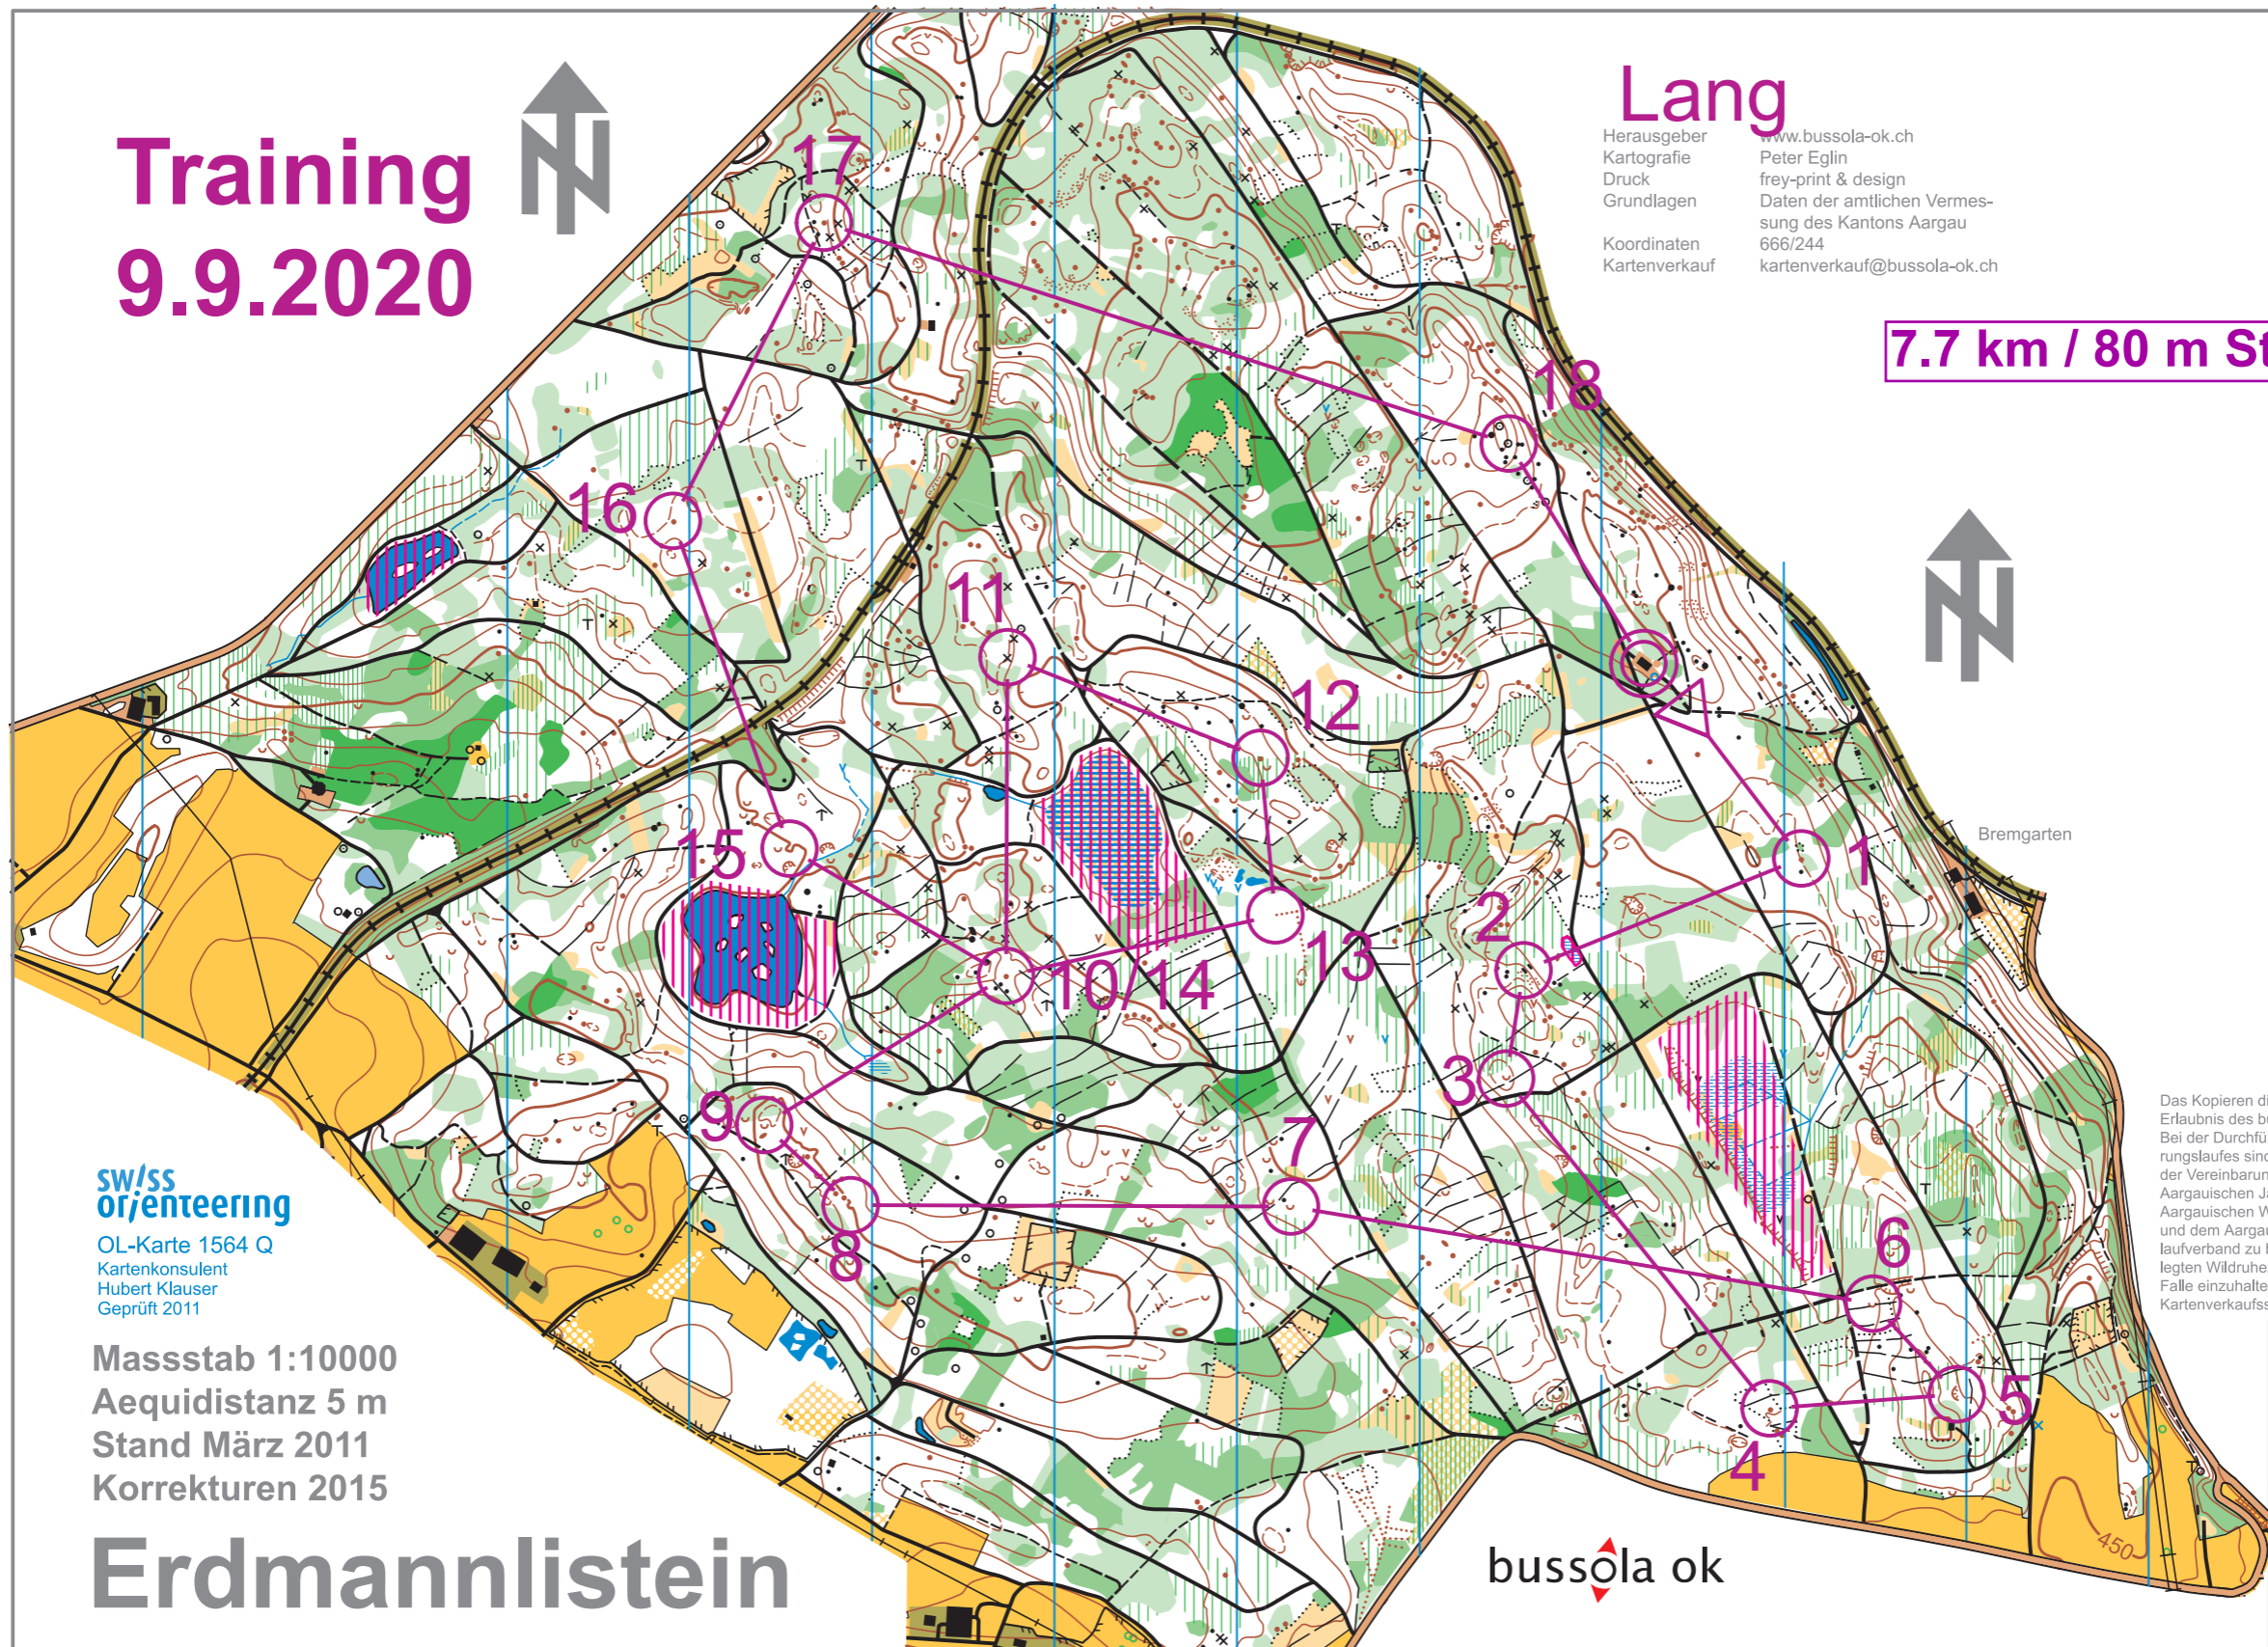

Training 9.9.2020

Lang

Herausgeber
Kartografie
Druck
Grundlagen

www.bussola-ok.ch
Peter Eglin
frey-print & design
Daten der amtlichen Vermes-
sung des Kantons Aargau
666/244
kartenverkauf@bussola-ok.ch

Koordinaten
Kartenverkauf

7.7 km / 80 m Stg

swiss
orienteering

OL-Karte 1564 Q
Kartenkonsulent
Hubert Klauser
Geprüft 2011

Masstab 1:10000
Aequidistanz 5 m
Stand März 2011
Korrekturen 2015

Erdmannlistein

bussola ok

Das Kopieren dieser Karte ohne Erlaubnis des bussola ok ist verboten. Bei der Durchführung eines Orientierungslaufes sind die Bestimmungen in der Vereinbarung zwischen dem Aargauischen Jagdschutzverein, dem Aargauischen Waldwirtschaftsverband und dem Aargauischen Orientierungslaufverband zu beachten. Die festgelegten Wildruhezeiten sind in jedem Falle einzuhalten. Diese sind bei der Kartenverkaufsstelle erhältlich.