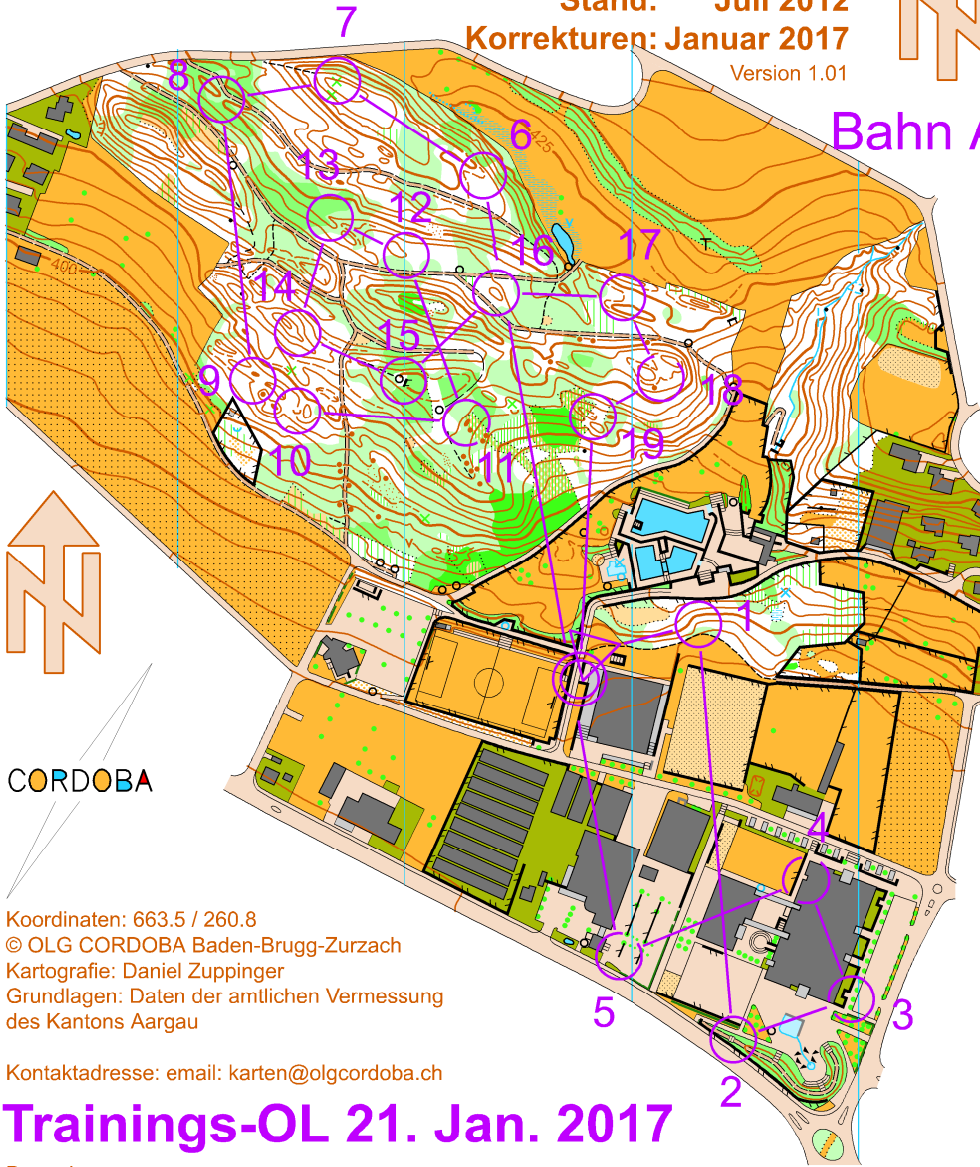

Töbeliwald

Masstab: 1 : 5'000
Aequidistanz: 2.5 Meter
Stand: Juli 2012
Korrekturen: Januar 2017
Version 1.01

Bahn A

Koordinaten: 663.5 / 260.8
© OLG CORDOBA Baden-Brugg-Zurzach
Kartografie: Daniel Zuppinger
Grundlagen: Daten der amtlichen Vermessung
des Kantons Aargau

Kontaktadresse: email: karten@olgcordoba.ch

Trainings-OL 21. Jan. 2017

Bemerkungen:

Wurzelstöcke wurden generell nicht kartiert!
Im Wald sind Sitzbänke mit dem Symbol 'besonderes Objekt'
dargestellt, im urbanen Teil wurden Sitzbänke weggelassen.