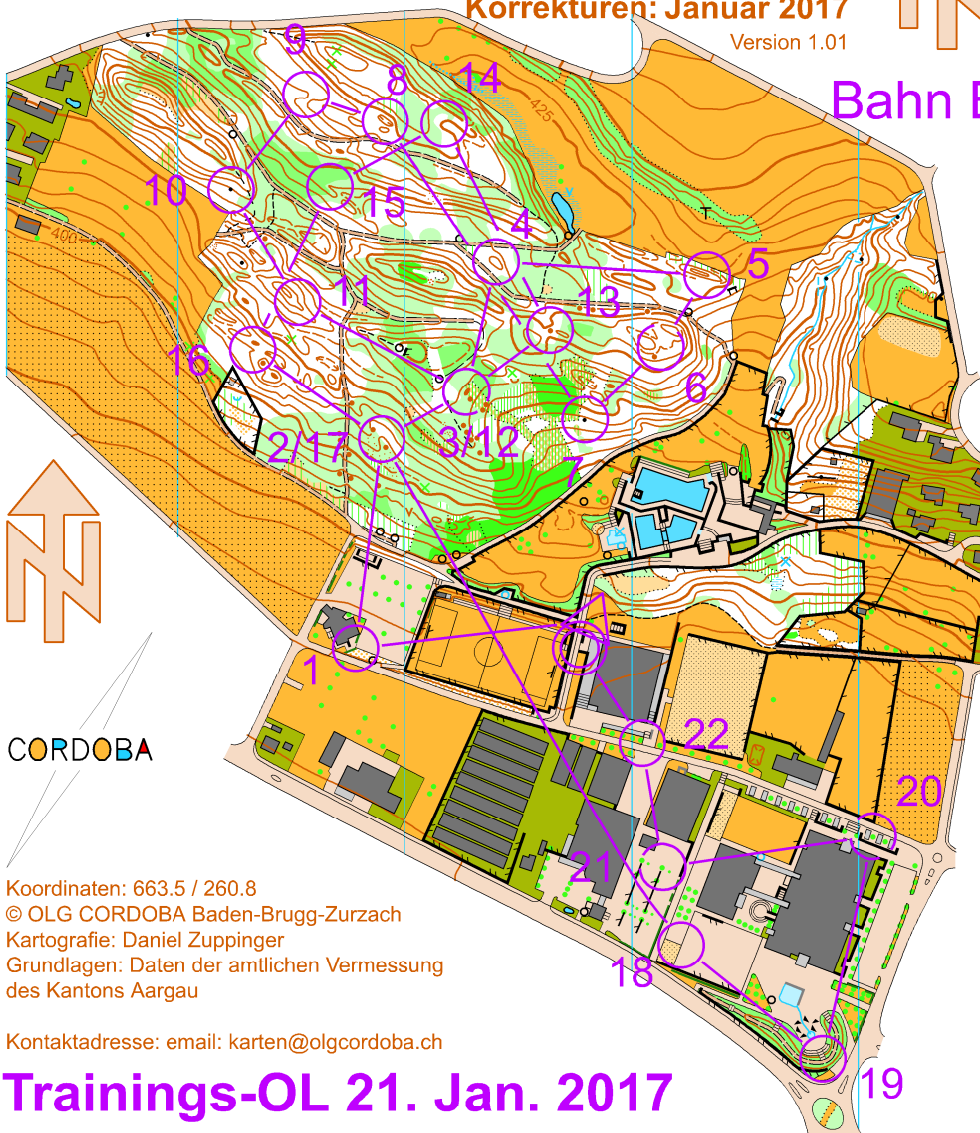

# Töbeliwald

Masstab: 1 : 5'000  
Aequidistanz: 2.5 Meter  
Stand: Juli 2012  
Korrekturen: Januar 2017  
Version 1.01

Bahn B

Koordinaten: 663.5 / 260.8  
© OLG CORDOBA Baden-Brugg-Zurzach  
Kartografie: Daniel Zuppinger  
Grundlagen: Daten der amtlichen Vermessung  
des Kantons Aargau

## Trainings-OL 21. Jan. 2017

### Bemerkungen:

Wurzelstöcke wurden generell nicht kartiert!  
Im Wald sind Sitzbänke mit dem Symbol 'besonderes Objekt'  
dargestellt, im urbanen Teil wurden Sitzbänke weggelassen.

Bei der Durchführung eines Orientierungslaufes sind die Bestimmungen  
in der Vereinbarung zwischen dem Aargauischen Jagdschutzverein  
(AJV), dem Aargauischen Waldwirtschaftsverband und dem  
Aargauischen Orientierungslaufverband (AOLV) zu beachten.