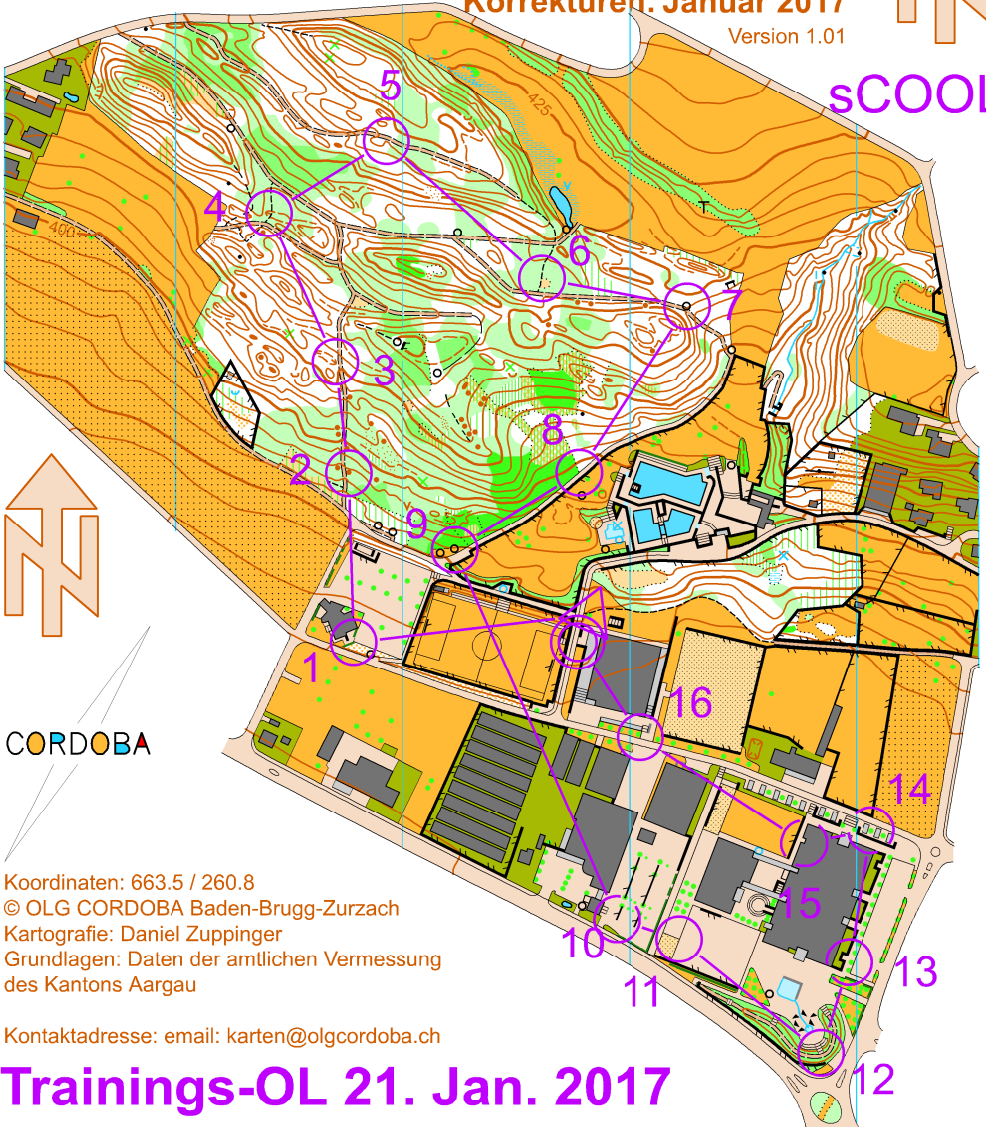

Töbeliwald

Masstab: 1 : 5'000
Aequidistanz: 2.5 Meter
Stand: Juli 2012
Korrekturen: Januar 2017
Version 1.01

sCOOL

Koordinaten: 663.5 / 260.8
© OLG CORDOBA Baden-Brugg-Zurzach
Kartografie: Daniel Zuppinger
Grundlagen: Daten der amtlichen Vermessung
des Kantons Aargau

Kontaktadresse: email: karten@olgcordoba.ch

Trainings-OL 21. Jan. 2017

Bemerkungen:
Wurzelstöcke wurden generell nicht kartiert!
Im Wald sind Sitzbänke mit dem Symbol 'besonderes Objekt'
dargestellt, im urbanen Teil wurden Sitzbänke weggelassen.