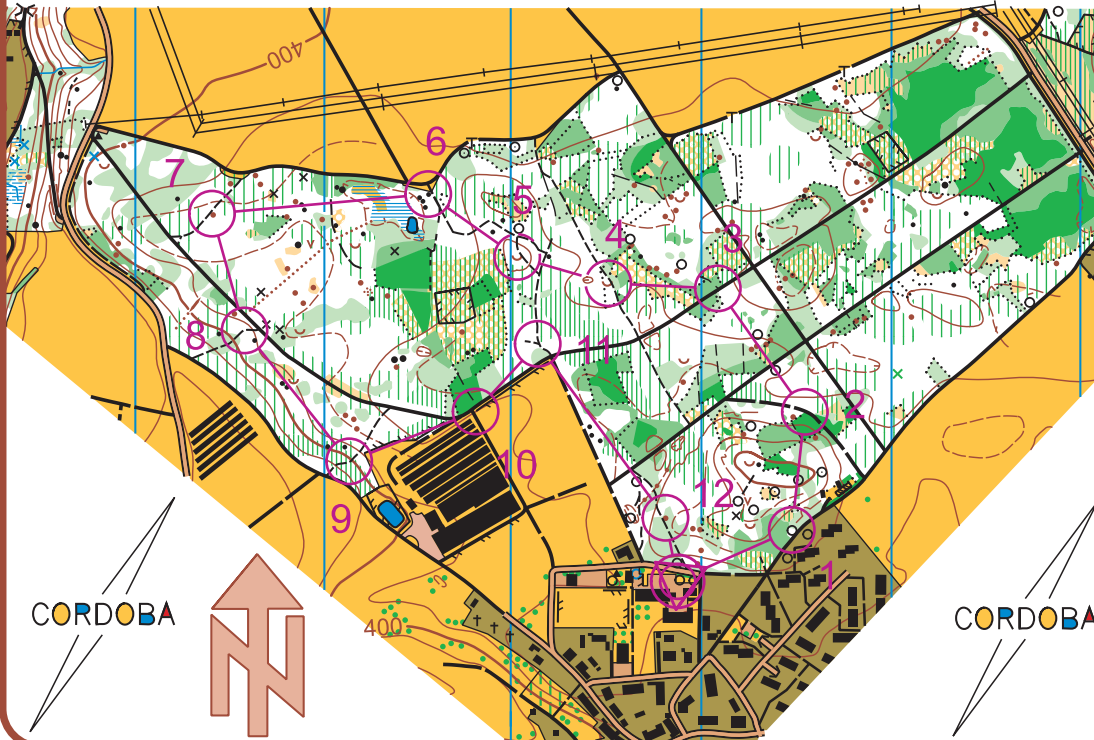

Tannenwald

sCOOL

Ausschnitt aus OL-Karte Schönert-Sommerhalde

Masstab: 1:10'000, Aequidistanz: 5 Meter, Stand: Winter 2018

Trainings-OL 24.02.2018

Trainings-OL 24.02.2018				
sCOOL	2.3 km	30 m		
▷				
1	152	○		○
2	149	/	⊗	γ
3	151	/	⋯	γ
4	150	∪	∩	
5	144	∪		
6	145	↗	▲	♂
7	140	•		⊖
8	146	/		<
9	147	↗	/	<
10	153	↗		✓
11	148	/	γ	
12	143	•		⊖
		⊗	90 m	⊙