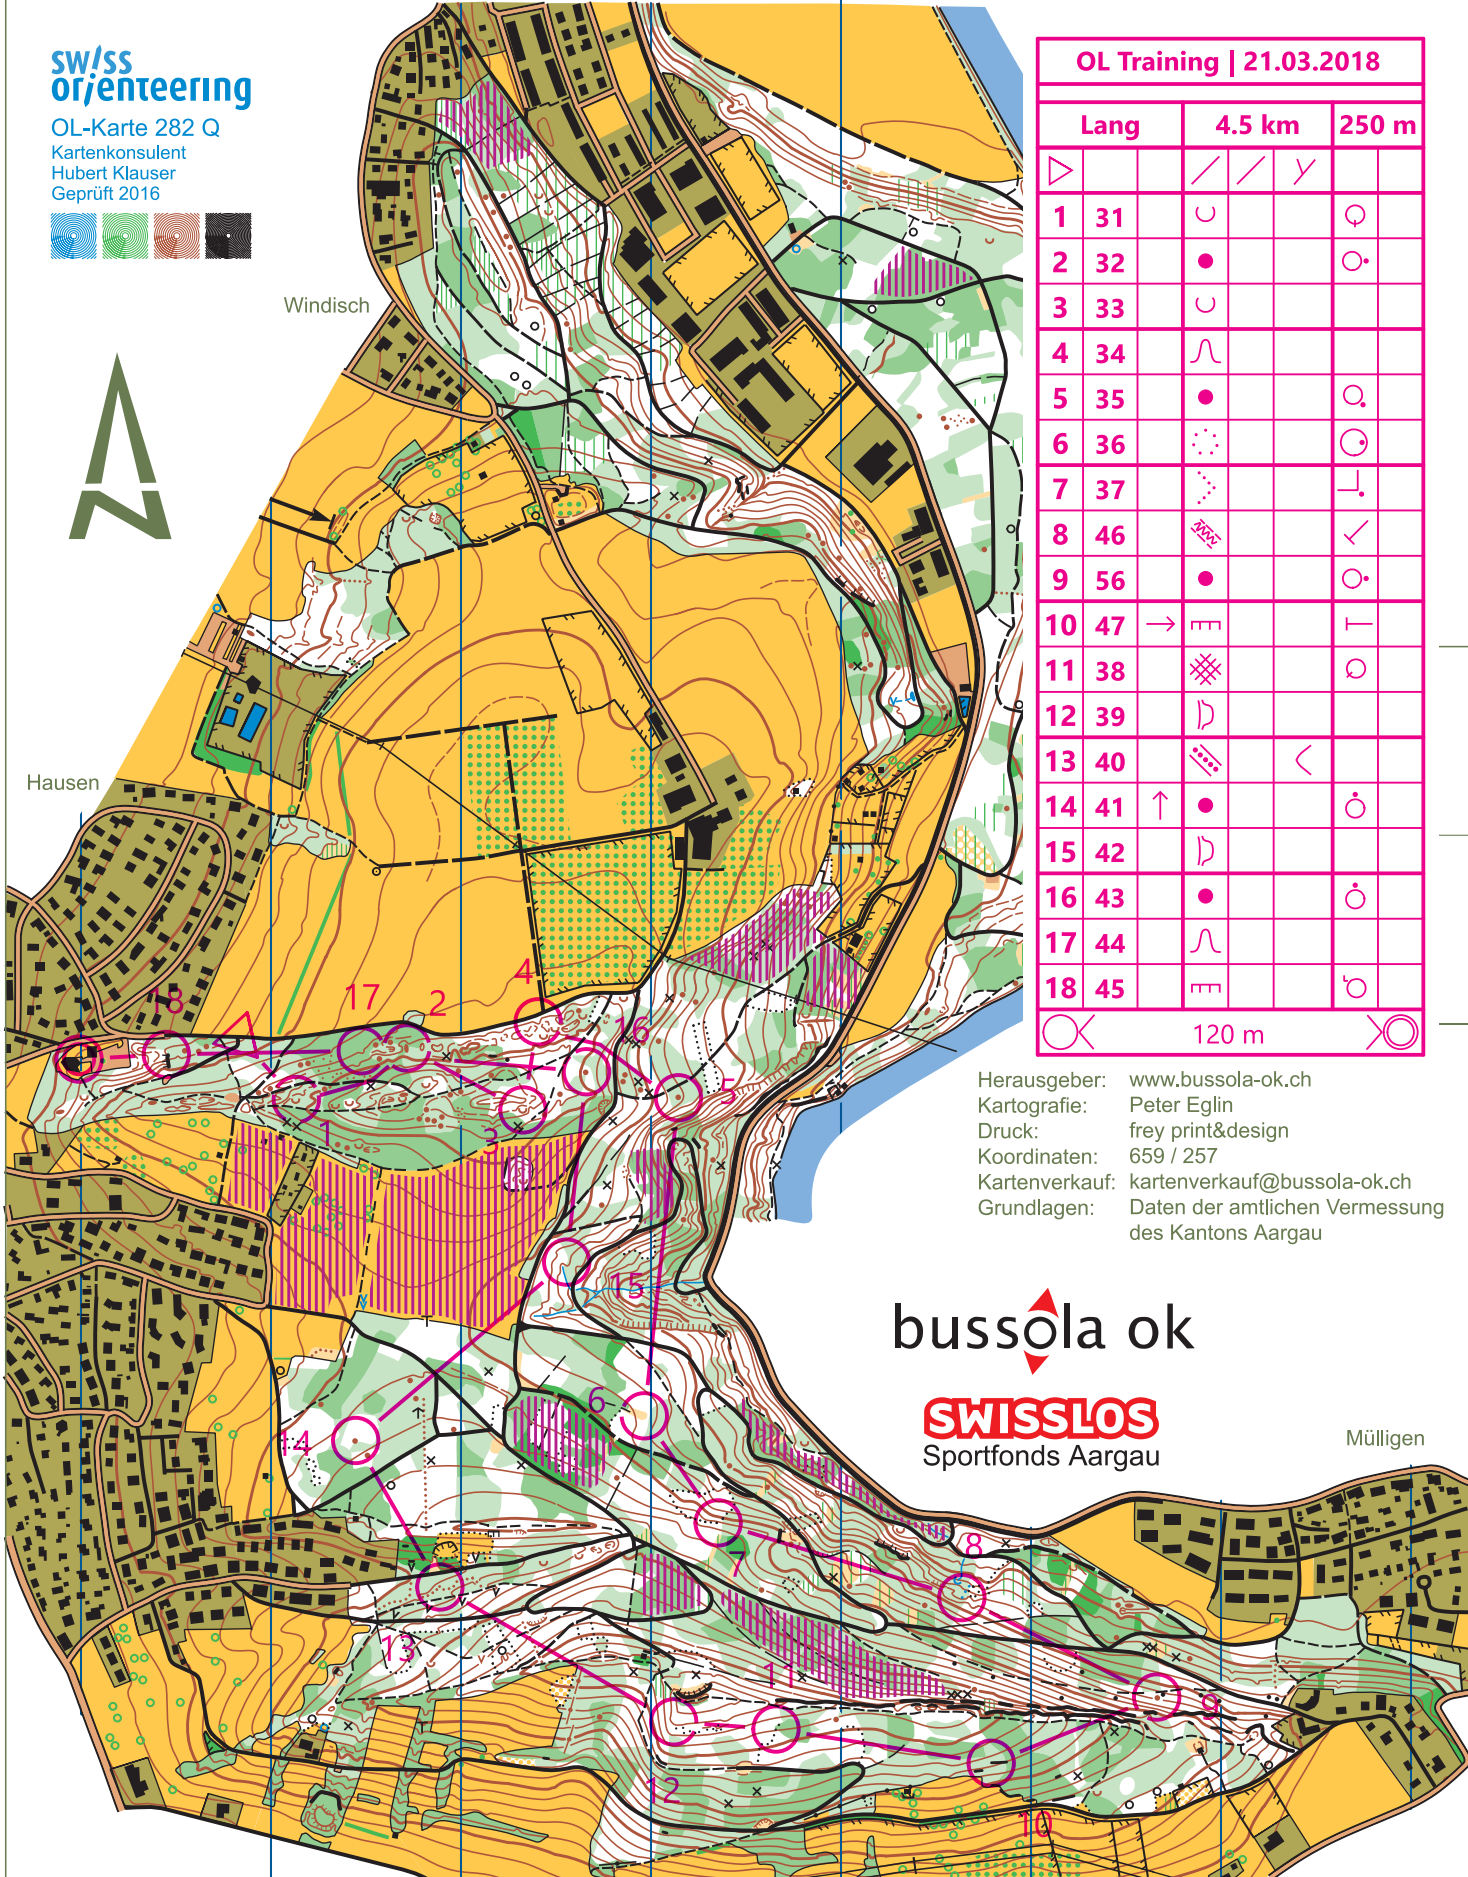

Eiteberg

Masstab 1:10'000
 Aequidistanz 5m
 Stand Sommer 2016

swiss
 orienteering

OL-Karte 282 Q
 Kartenkonsulent
 Hubert Klausner
 Geprüft 2016

Windisch

Hausen

OL Training | 21.03.2018

Lang	4.5 km	250 m
▷	/ / y	
1 31	∪	⊙
2 32	●	⊙
3 33	∪	
4 34	∩	
5 35	●	⊙
6 36	⋯	⊙
7 37	⋯	⊥
8 46	XXXX	✓
9 56	●	⊙
10 47	→	⊥
11 38	⊗	⊙
12 39	∩	
13 40	⋯	<
14 41	↑ ●	⊙
15 42	∩	
16 43	●	⊙
17 44	∩	
18 45	∩	⊙
120 m		

Herausgeber: www.bussola-ok.ch
 Kartografie: Peter Eglin
 Druck: frey print&design
 Koordinaten: 659 / 257
 Kartenverkauf: kartenverkauf@bussola-ok.ch
 Grundlagen: Daten der amtlichen Vermessung des Kantons Aargau