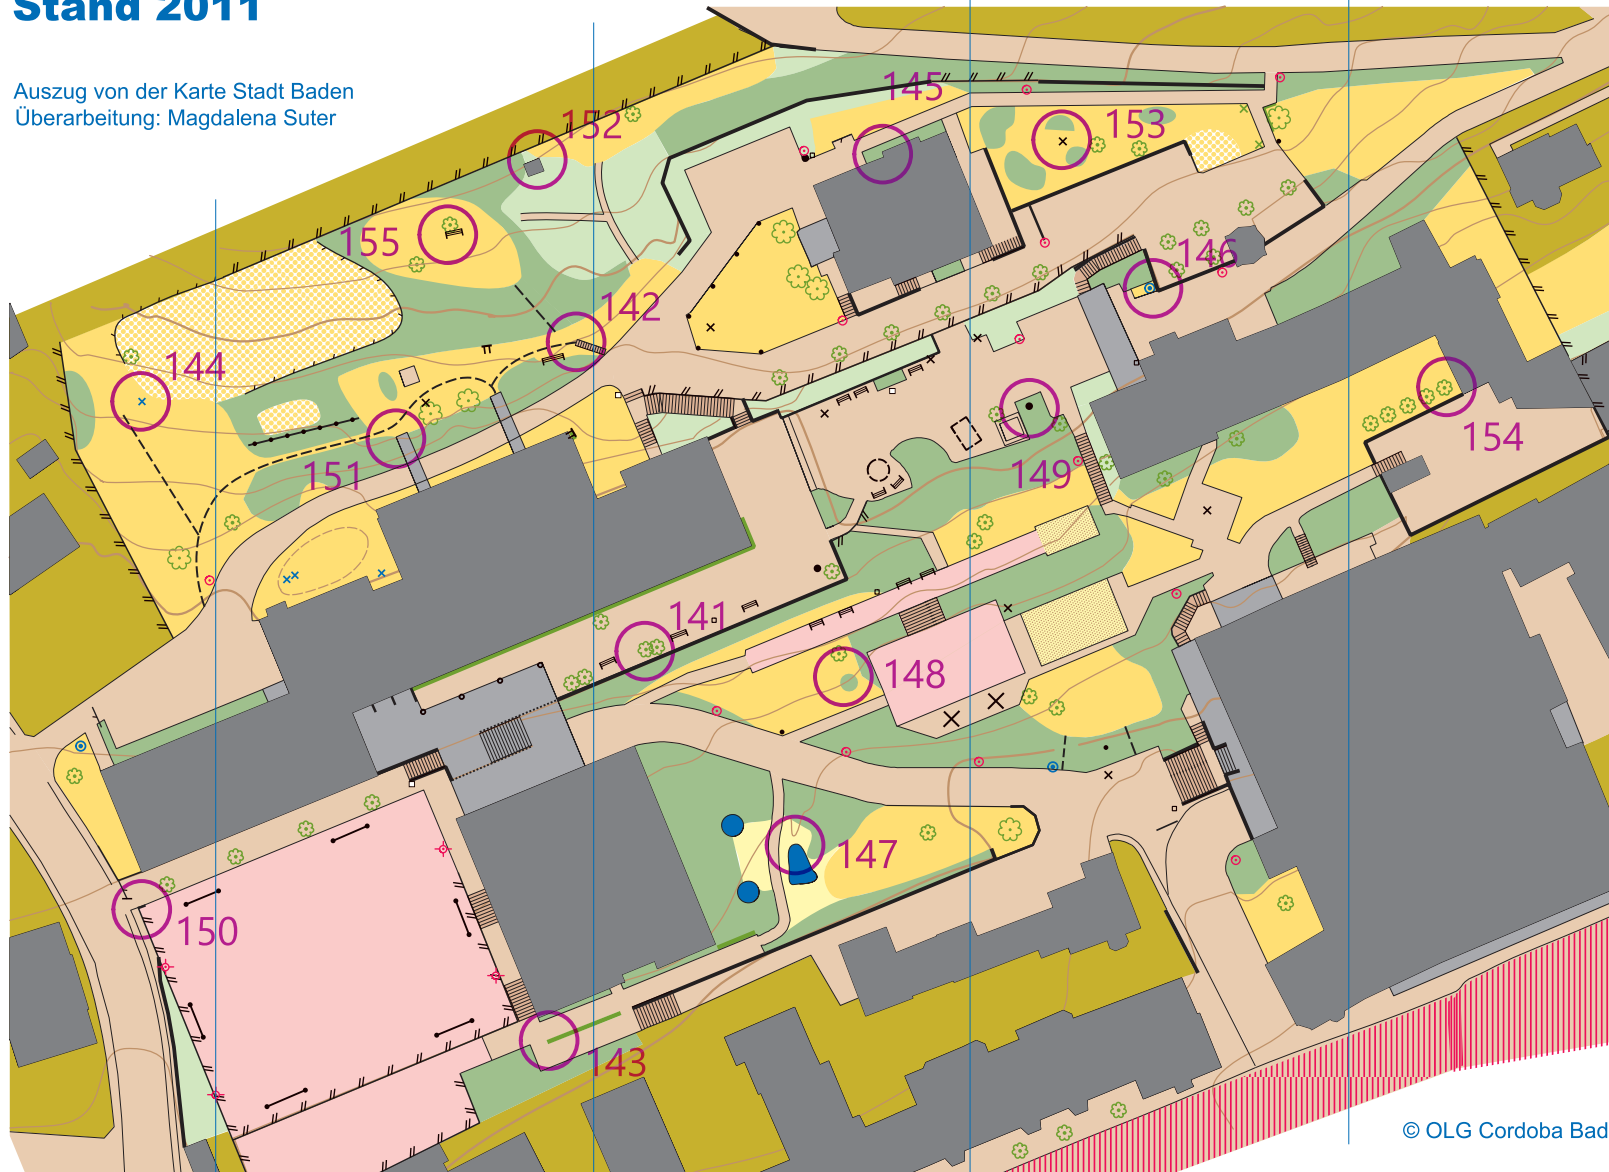

# Schulanlage Burghalde Baden

Masstab 1:1200  
Stand 2011

OL Kurs 3.+4. März 2018 Stern OL

Auszug von der Karte Stadt Baden  
Überarbeitung: Magdalena Suter

CORDOBA

## Legende

- Gebäude
- Vordach, Durchgang
- Treppe
- kleiner Weg
- Mauer unpassierbar
- Mauer passierbar
- Steinmauer
- Zaun passierbar
- hoher Zaun, unpassierbar
- sehr hoher Zaun
- besonderes Objekt klein, gross
- Goal
- Tisch, Tischtennistisch
- Papierkorb
- Sitzbank
- Stein, Fels
- Säule
- Strassenlampe
- Scheinwerfer
- Asphaltboden
- Sand
- Kunststoffbelag
- Wiese, rauhes offenes Gebiet
- offenes Gebiet mit Bäumen
- Hecke
- Dickicht, leichte Behinderung
- Dickicht, starke Behinderung
- Baum gross, Baum klein
- Hydrant, Gullideckel
- Teich
- Privatgelände Sperrgebiet
- Sperrgebiet

© OLG Cordoba Baden - Brugg - Zurzach  
[www.olgcordoba.ch](http://www.olgcordoba.ch)

Grundlagen: Daten der amtlichen Vermessung  
des Kantons Aargau