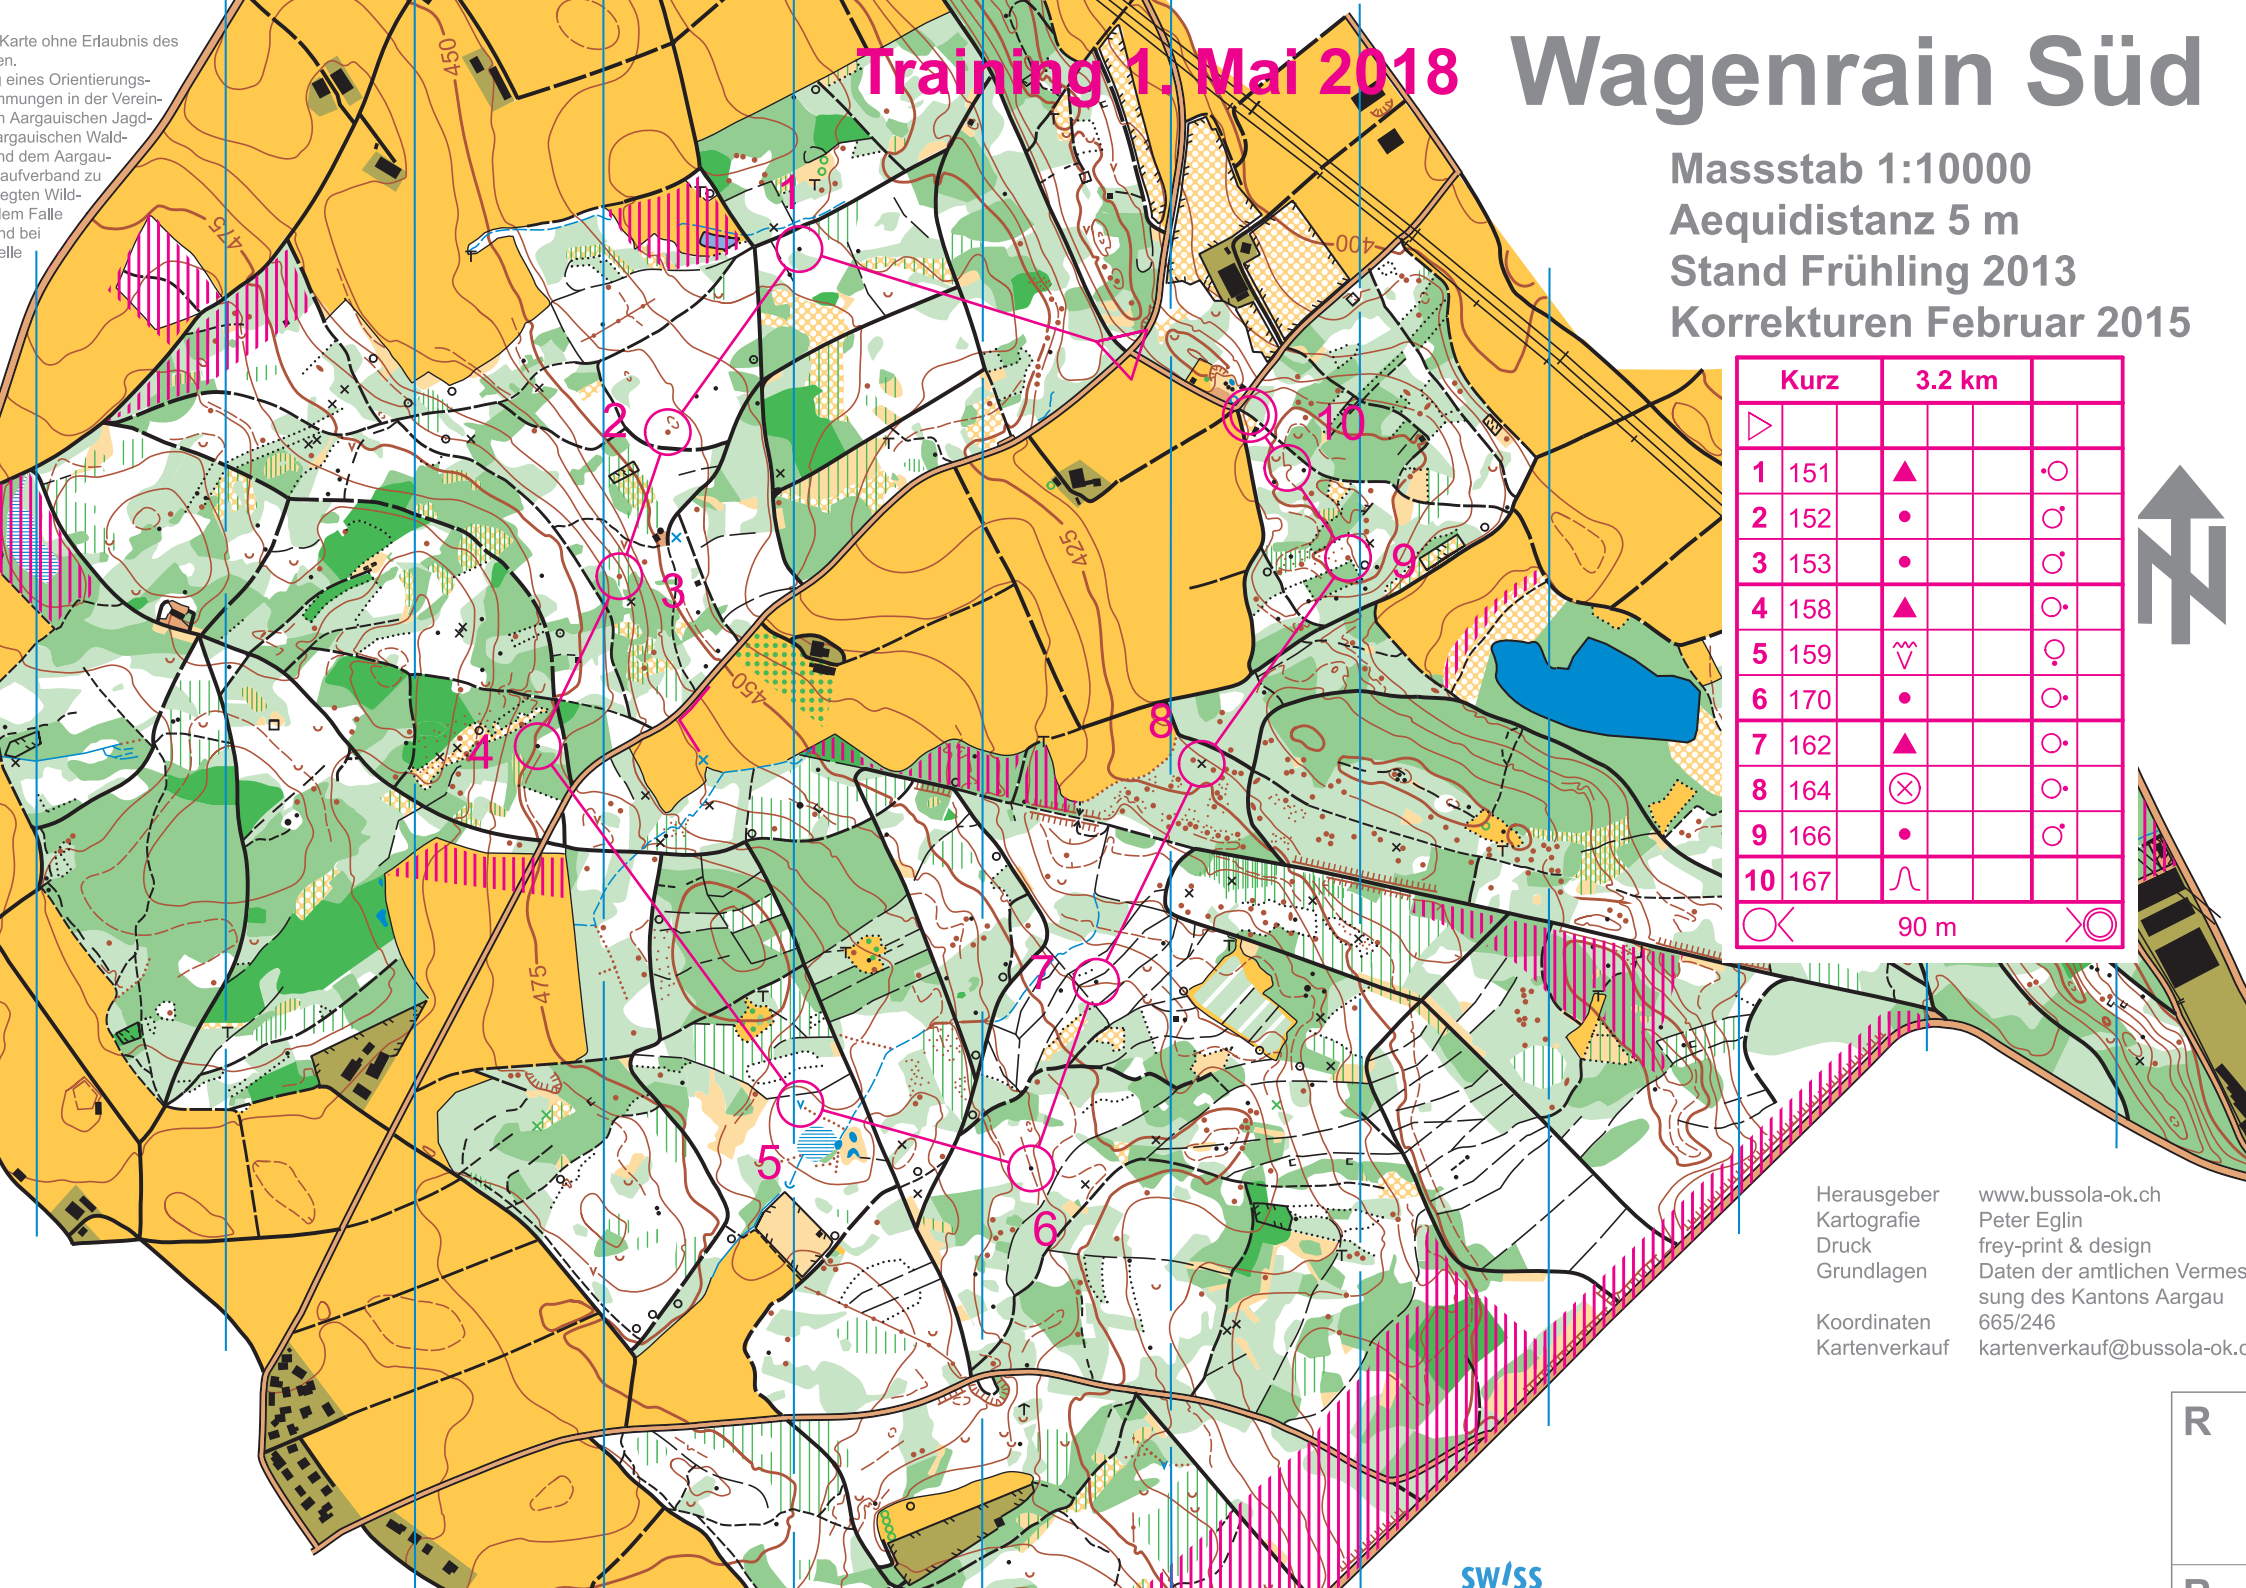

Karte ohne Erlaubnis des
 en.
 eines Orientierungs-
 nungen in der Verein-
 in Aargauischen Jagd-
 argauischen Wald-
 und dem Aargau-
 aufverband zu
 gegen Wild-
 em Falle
 nd bei
 elle

Training 1. Mai 2018

Wagenrain Süd

Masstab 1:10000
 Aequidistanz 5 m
 Stand Frühling 2013
 Korrekturen Februar 2015

	Kurz	3.2 km		
▷				
1	151	▲		○
2	152	•		♂
3	153	•		♂
4	158	▲		○
5	159	∇		♀
6	170	•		○
7	162	▲		○
8	164	⊗		○
9	166	•		♂
10	167	∩		
○		90 m		

Herausgeber www.bussola-ok.ch
 Kartografie Peter Eglin
 Druck frey-print & design
 Grundlagen Daten der amtlichen Vermessung des Kantons Aargau
 Koordinaten 665/246
 Kartenverkauf kartenverkauf@bussola-ok.ch