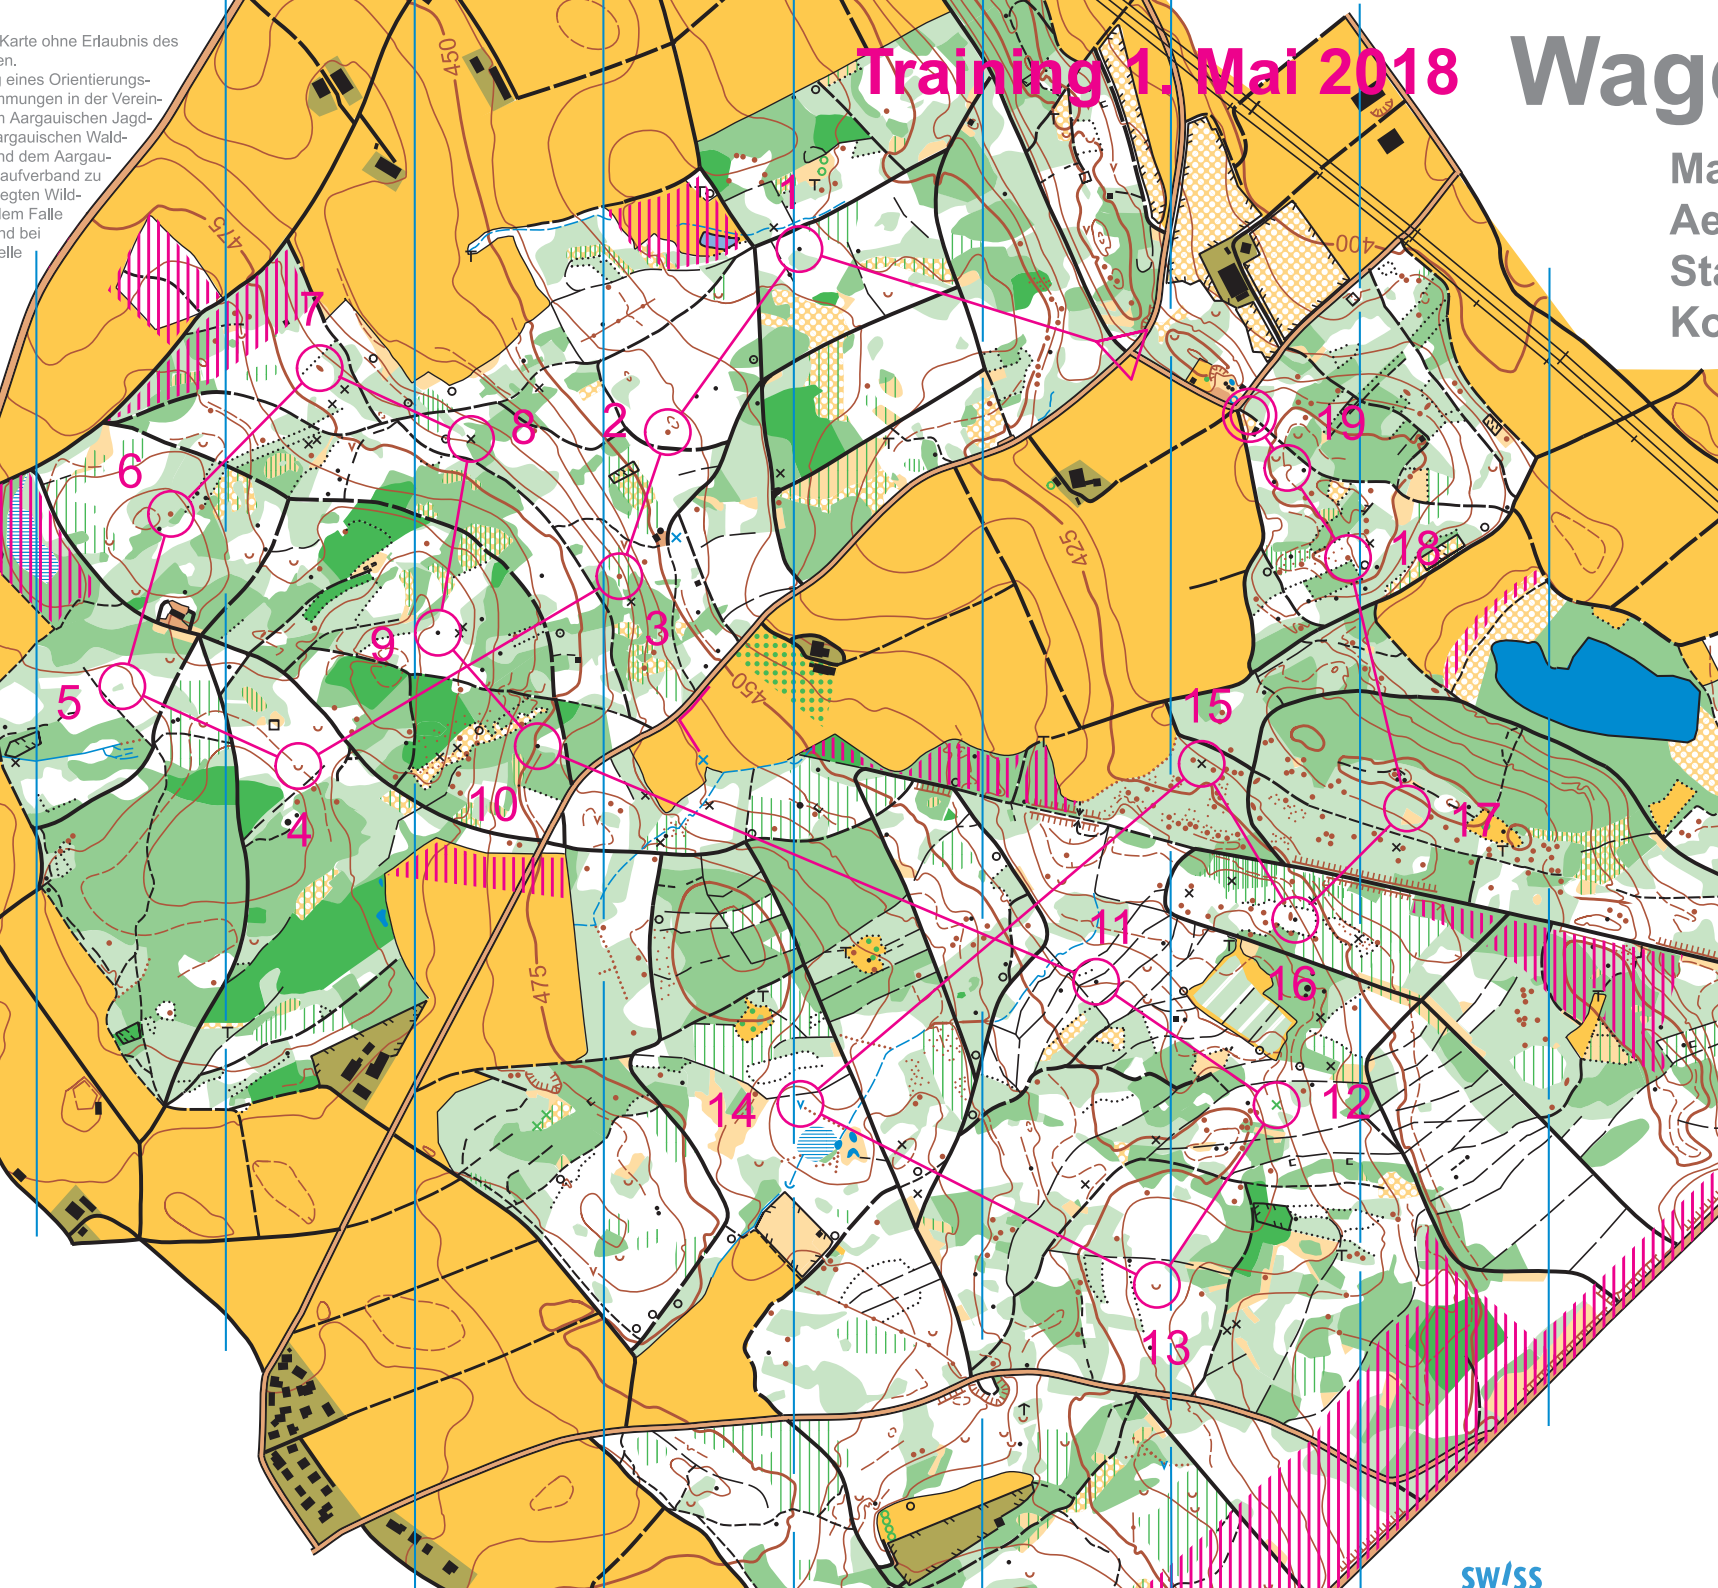

Karte ohne Erlaubnis des
 en.
 eines Orientierungs-
 nungen in der Verein-
 in Aargauischen Jagd-
 argauischen Wald-
 und dem Aargau-
 aufverband zu
 gegen Wild-
 em Falle
 und bei
 elle

Training 1. Mai 2018

Wagenrain Süd

Masstab 1:10000
 Aequidistanz 5 m
 Stand Frühling 2013
 Korrekturen Februar 2015

	Lang	6.5 km		
▷				
1	151	▲		○
2	152	•		♂
3	153	•		♂
4	154	∪		
5	155	⊗		♂
6	156	•		♂
7	169	•		♂
8	168	⊗		○
9	157	▲		○
10	158	▲		○
11	162	▲		○
12	161	△		○
13	160	∪		
14	159	∇		♀
15	164	⊗		○
16	163	▲		♂
17	165	⊙		♀
18	166	•		♂
19	167	∩		
○		90 m		
				⊗

ch
 in
 nen Vermes
 s Aargau
 russola-ok.c