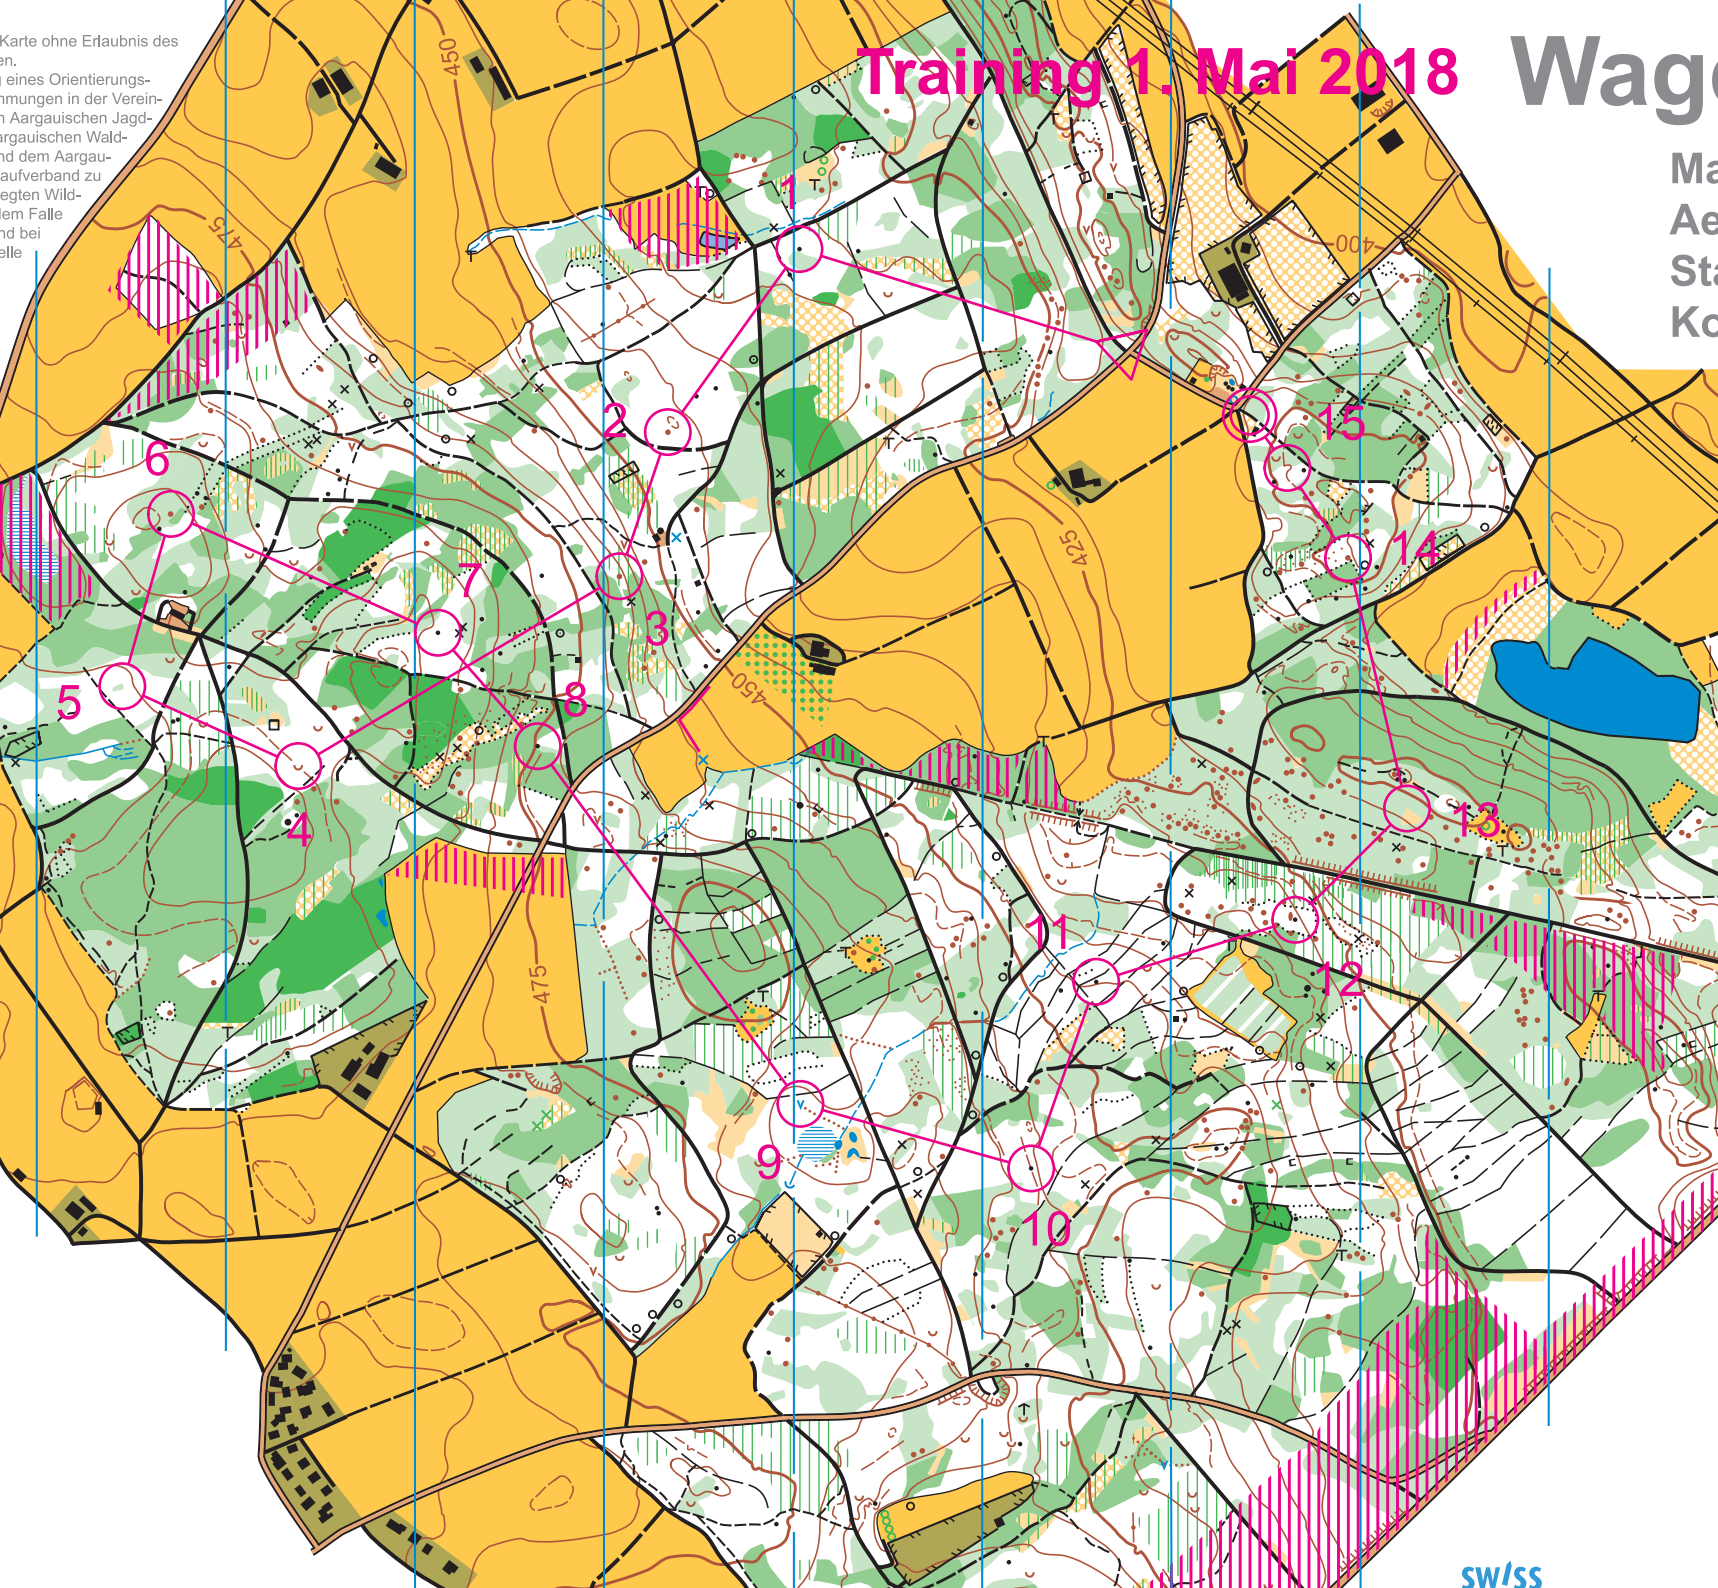

Karte ohne Erlaubnis des
 en.
 eines Orientierungs-
 nungen in der Verein-
 in Aargauischen Jagd-
 argauischen Wald-
 und dem Aargau-
 aufverband zu
 gegen Wild-
 em Falle
 und bei
 orte

Training 1. Mai 2018

Wagenrain Süd

Masstab 1:10000
 Aequidistanz 5 m
 Stand Frühling 2013
 Korrekturen Februar 2015

	Mittel	4.7 km		
▷				
1	151	▲		○
2	152	•		♂
3	153	•		♂
4	154	∪		
5	155	⊗		♂
6	156	•		♂
7	157	▲		○
8	158	▲		○
9	159	∇		♀
10	170	•		○
11	162	▲		○
12	163	▲		♂
13	165	⊙		♀
14	166	•		♂
15	167	∩		
○	90 m			○

Herausgeber www.bussola-ok.ch
 Kartografie Peter Eglin
 Druck frey-print & design
 Grundlagen Daten der amtlichen Vermessung des Kantons Aargau
 Koordinaten 665/246
 Kartenverkauf kartenverkauf@bussola-ok.ch