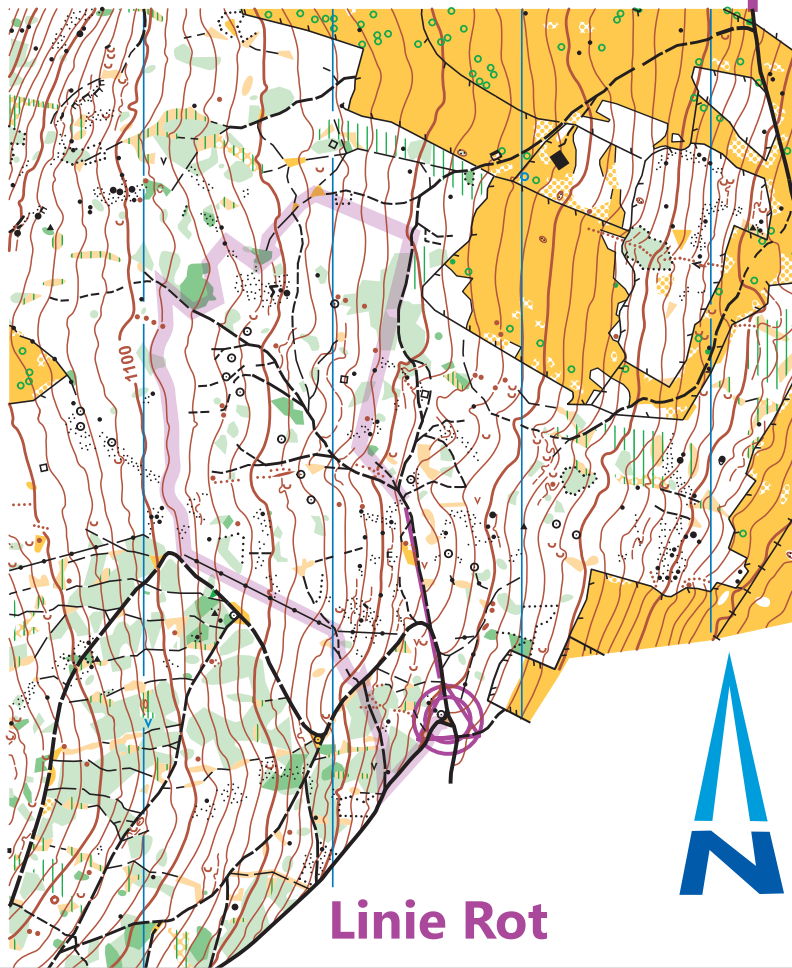

Les Graverueules

Echelle : 1:10'000
Equidistance : 5m
Etat : novembre 2014
Cartographie :
Pierre-Alain Matthey

**OL-Lager,
Montag 22. April 2019**

Workshop

Linie Rot