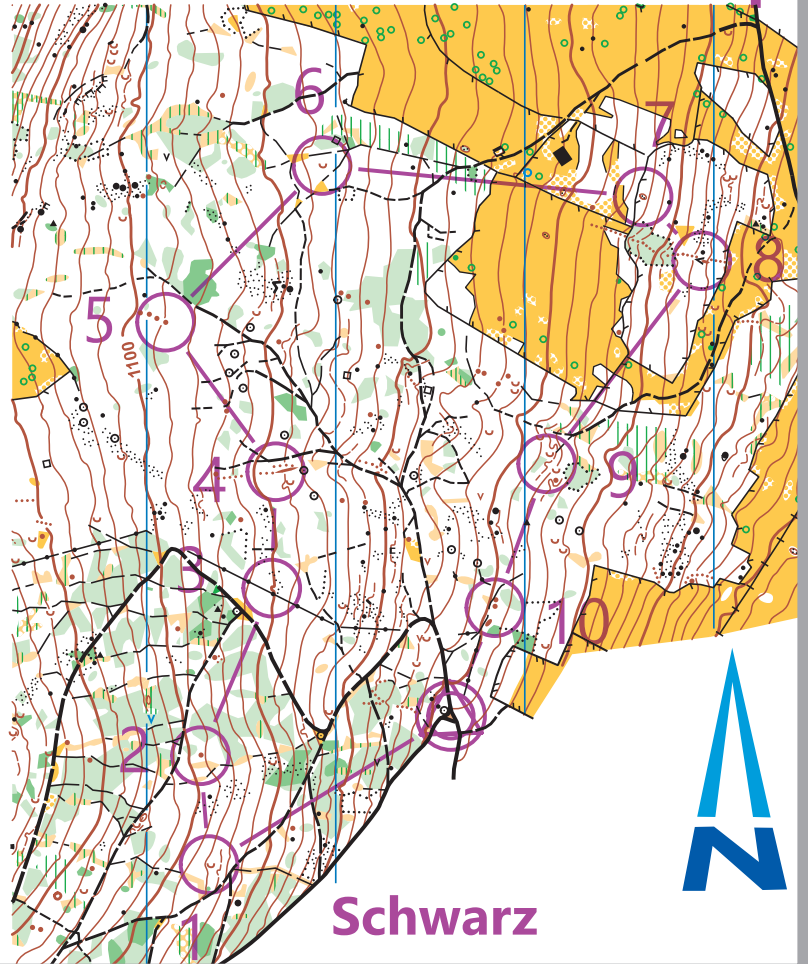

# Les Graverueules

Echelle : 1:10'000  
Equidistance : 5m  
Etat : novembre 2014  
Cartographie :  
Pierre-Alain Matthey

**OL-Lager,  
Montag 22. April 2019**

**Workshop**

**Schwarz**