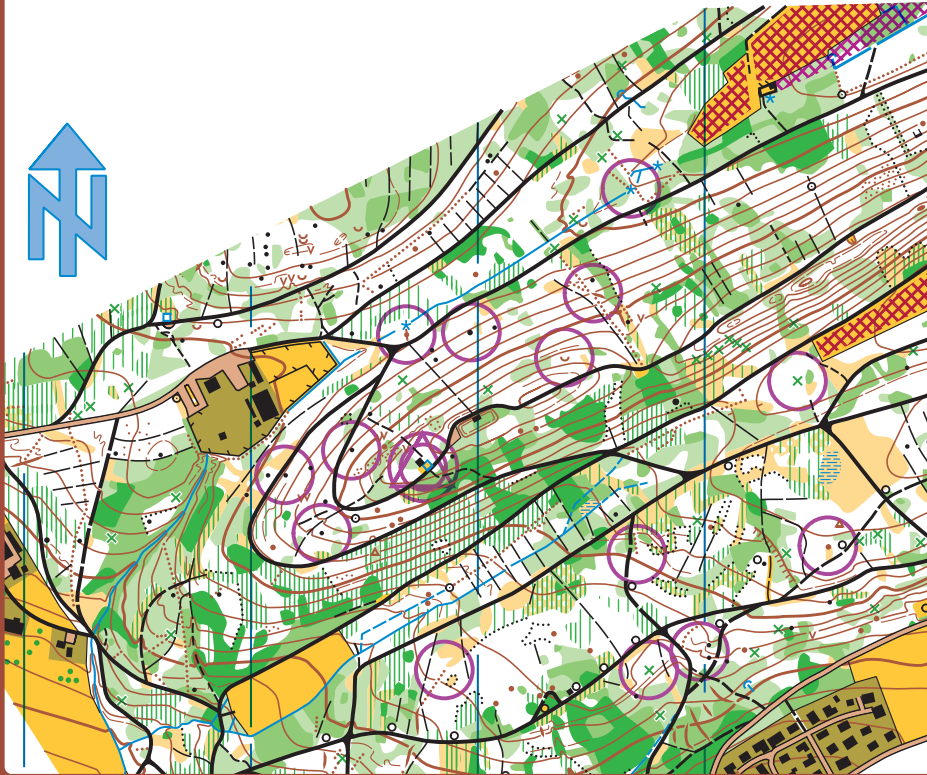

Büttenberg

Masstab 1:10'000

Äquidistanz 5m

Stand März 2019

Grundlage
Kartographie
Koordinaten
Herausgeber

Lidar
Urs Steiner
2590/1222
ol.biel.seeland
<https://olbielseeland.ch>
karten@olbielseeland.ch
<http://frey-print.ch>

Karten-Bezug
Druck

ol.biel.seeland
wo ol spass macht

ol.biel.seeland © 2019 (Lizenz-Nr. 2019-115)

Plausch-OL,
26.04.2019