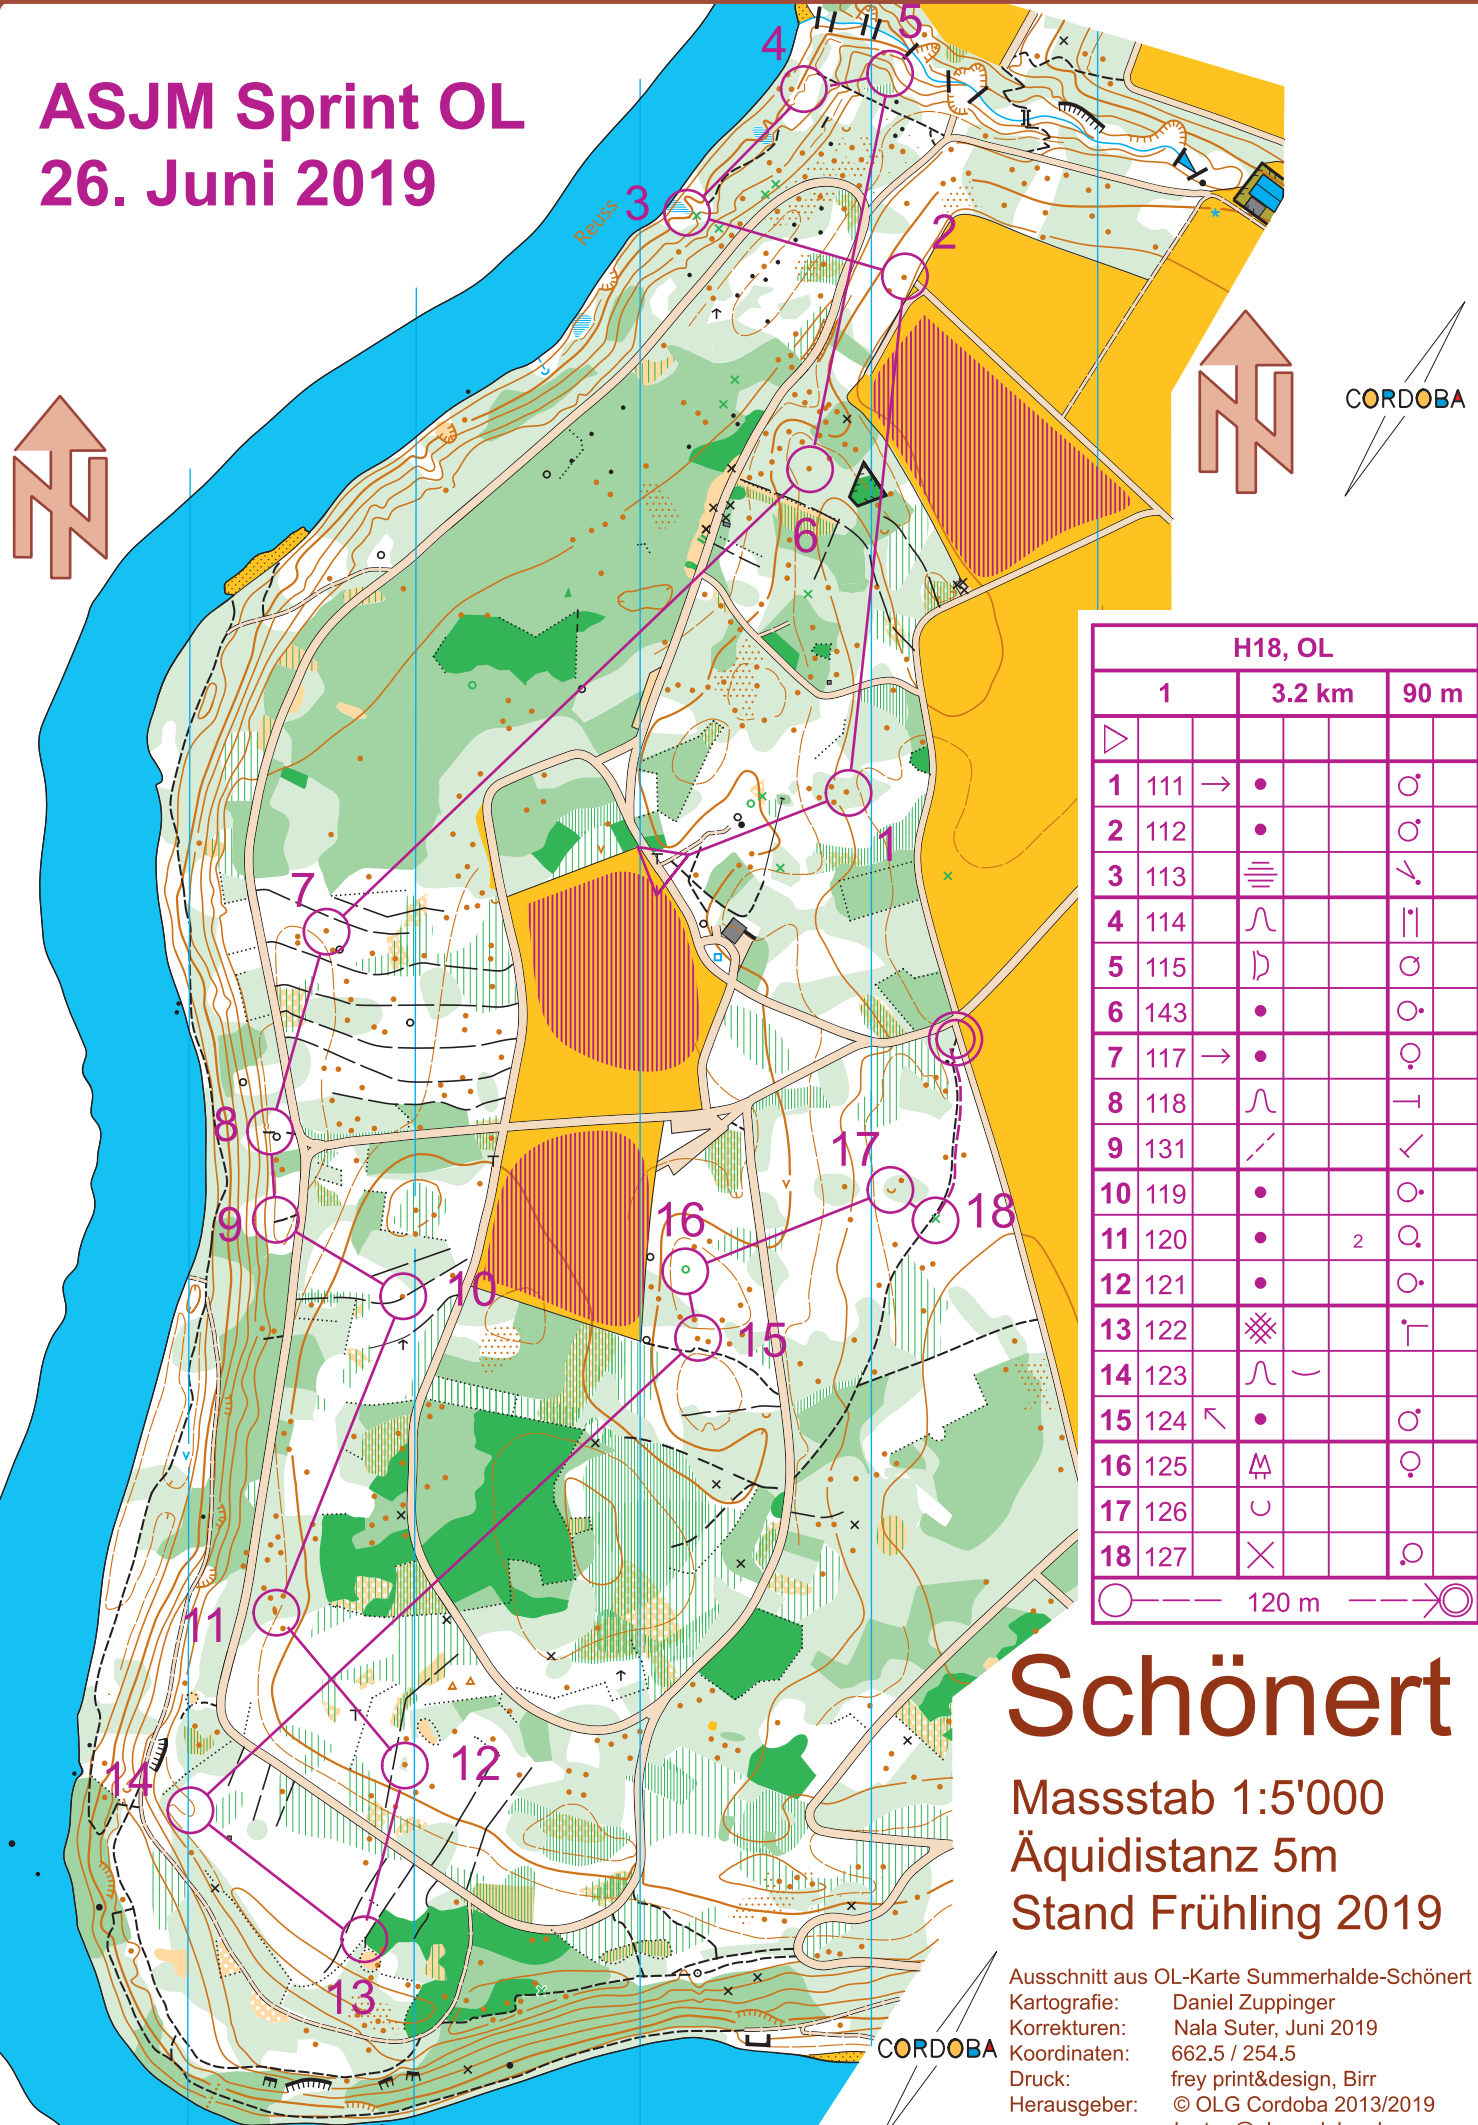

# ASJM Sprint OL

## 26. Juni 2019

H18, OL				
1	3.2 km	90 m		
1	111	→	•	♂
2	112		•	♂
3	113	≡		↘
4	114	∩		∩
5	115	∩		♂
6	143		•	♂
7	117	→	•	♀
8	118	∩		∩
9	131	↘		✓
10	119		•	♂
11	120		•	2 ♀
12	121		•	♂
13	122	⊗		∩
14	123	∩ -		
15	124	↖ •		♂
16	125	∩		♀
17	126	∩		
18	127	×		♂

○ — 120 m — ○

# Schönert

Masstab 1:5'000  
 Äquidistanz 5m  
 Stand Frühling 2019

Ausschnitt aus OL-Karte Summerhalde-Schönert  
 Kartografie: Daniel Zuppinger  
 Korrekturen: Nala Suter, Juni 2019  
 Koordinaten: 662.5 / 254.5  
 Druck: frey print&design, Birr  
 Herausgeber: © OLG Cordoba 2013/2019  
 karten@olgcordoba.ch