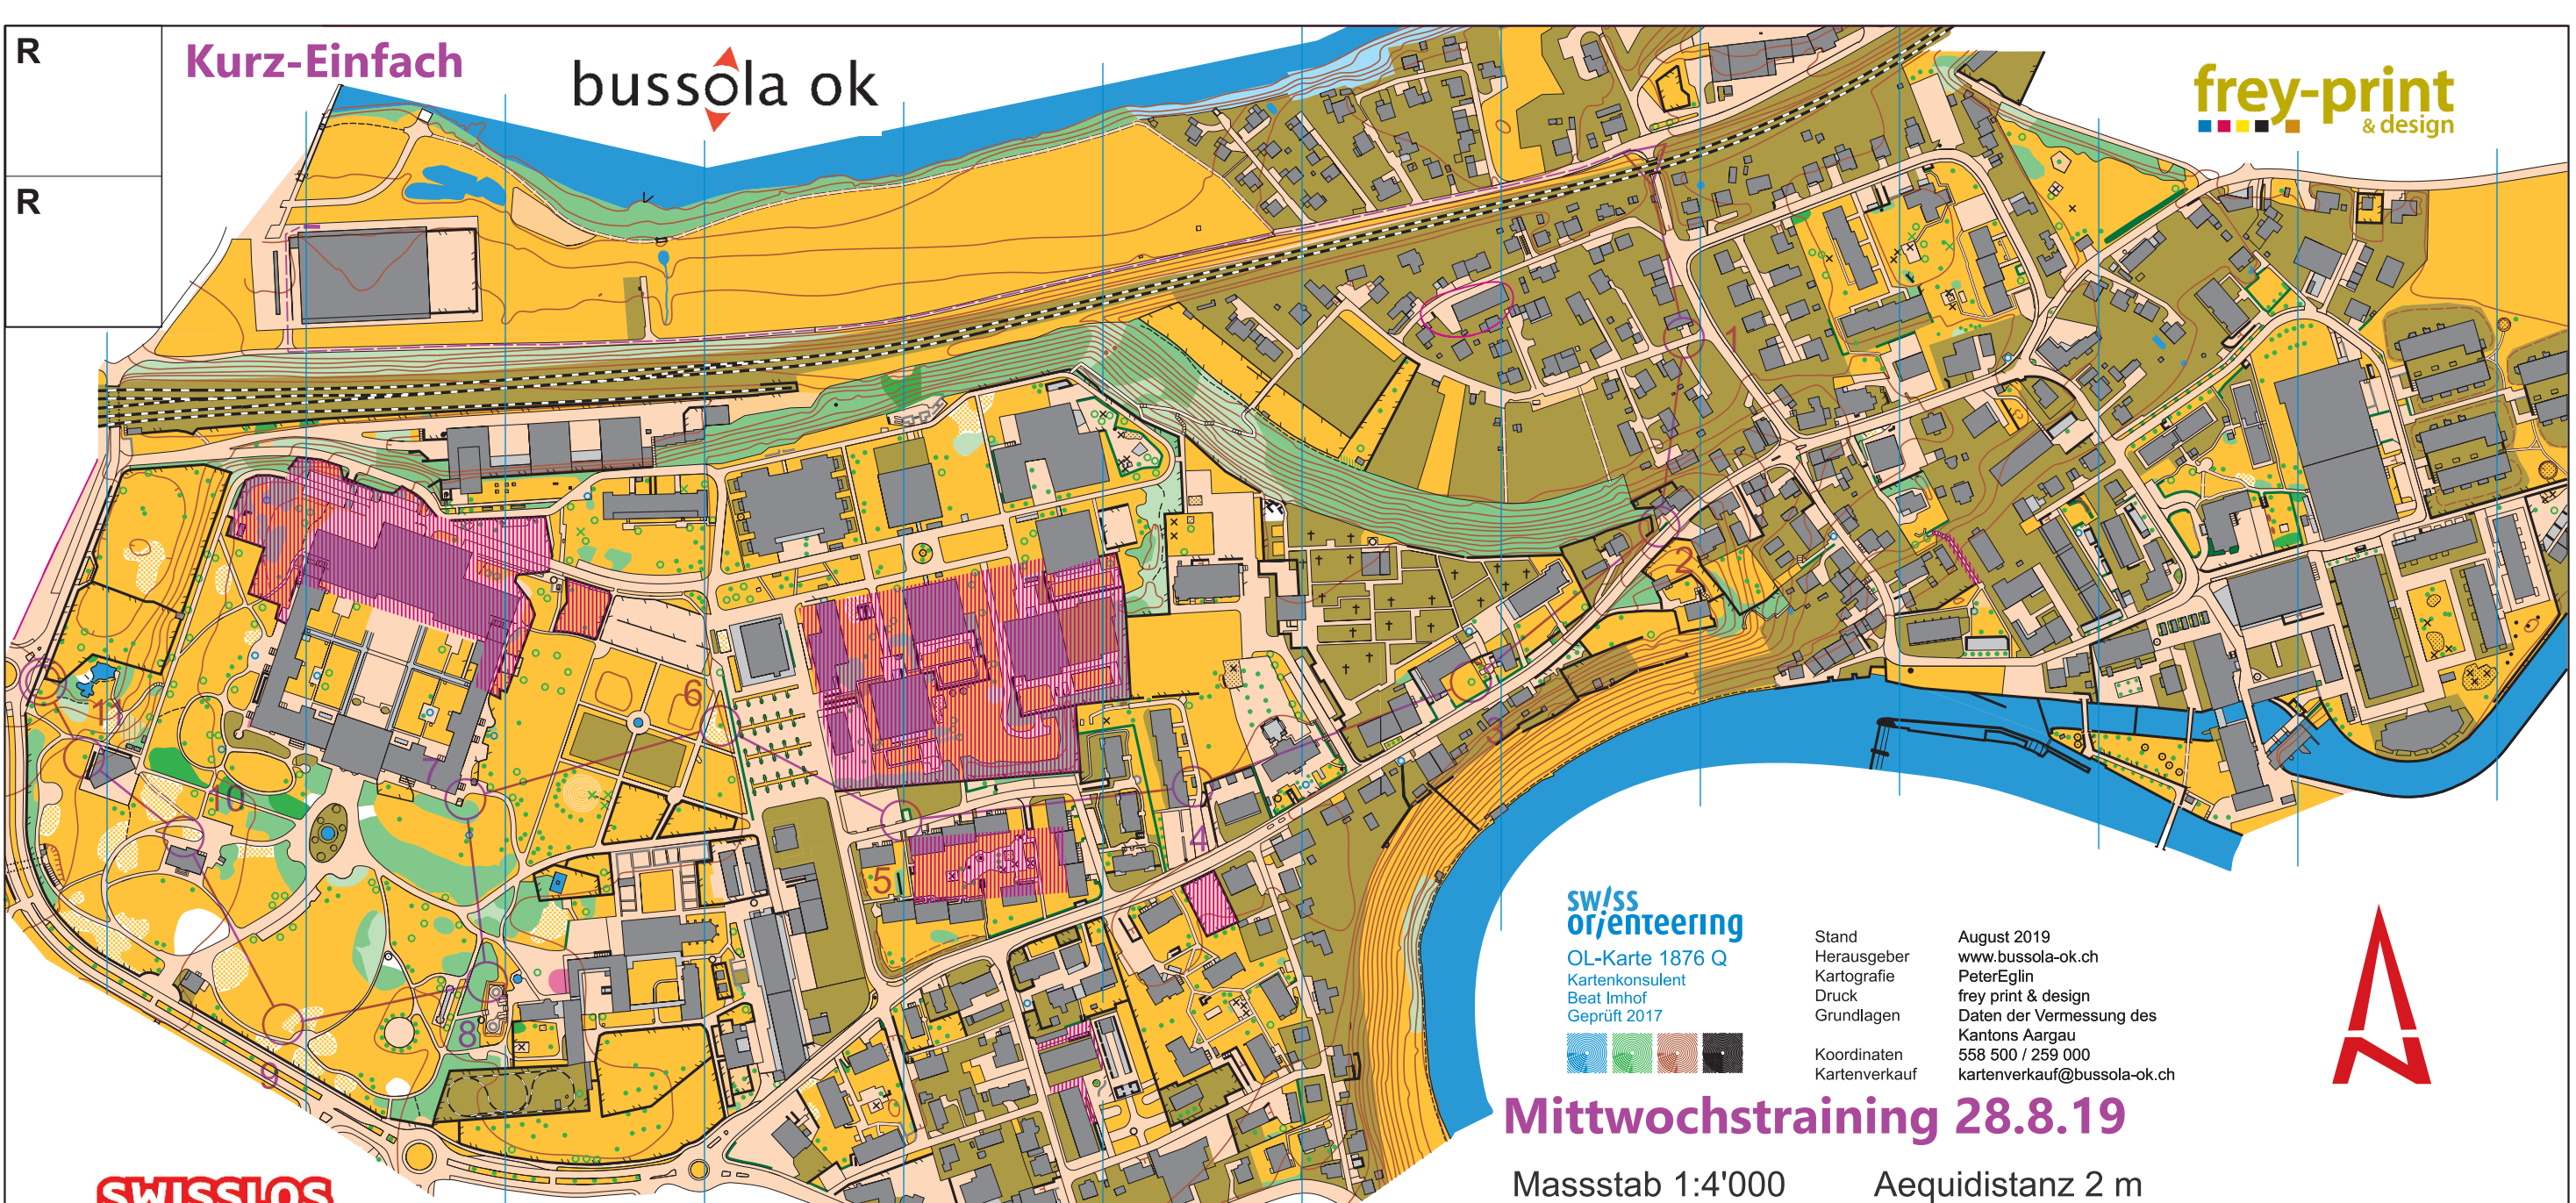

R

Kurz-Einfach

bussola ok

frey-print & design

R

**SWISSLOS**  
Sportfonds Aargau

- Besondere Objekte
- Statue, Kunstwerk
  - Info Säule, Scheinwerfermast, Waldsofa
  - × Spielgerät

swiss orienteering

OL-Karte 1876 Q  
Kartenkonsulent  
Beat Imhof  
Geprüft 2017

Stand  
Herausgeber  
Kartografie  
Druck  
Grundlagen

Koordinaten  
Kartenverkauf

August 2019  
www.bussola-ok.ch  
Peter Eglin  
frey print & design  
Daten der Vermessung des  
Kantons Aargau  
558 500 / 259 000  
kartenverkauf@bussola-ok.ch

**Mittwochstraining 28.8.19**

Masstab 1:4'000      Aequidistanz 2 m

**Unterwindisch-Königsfelden**