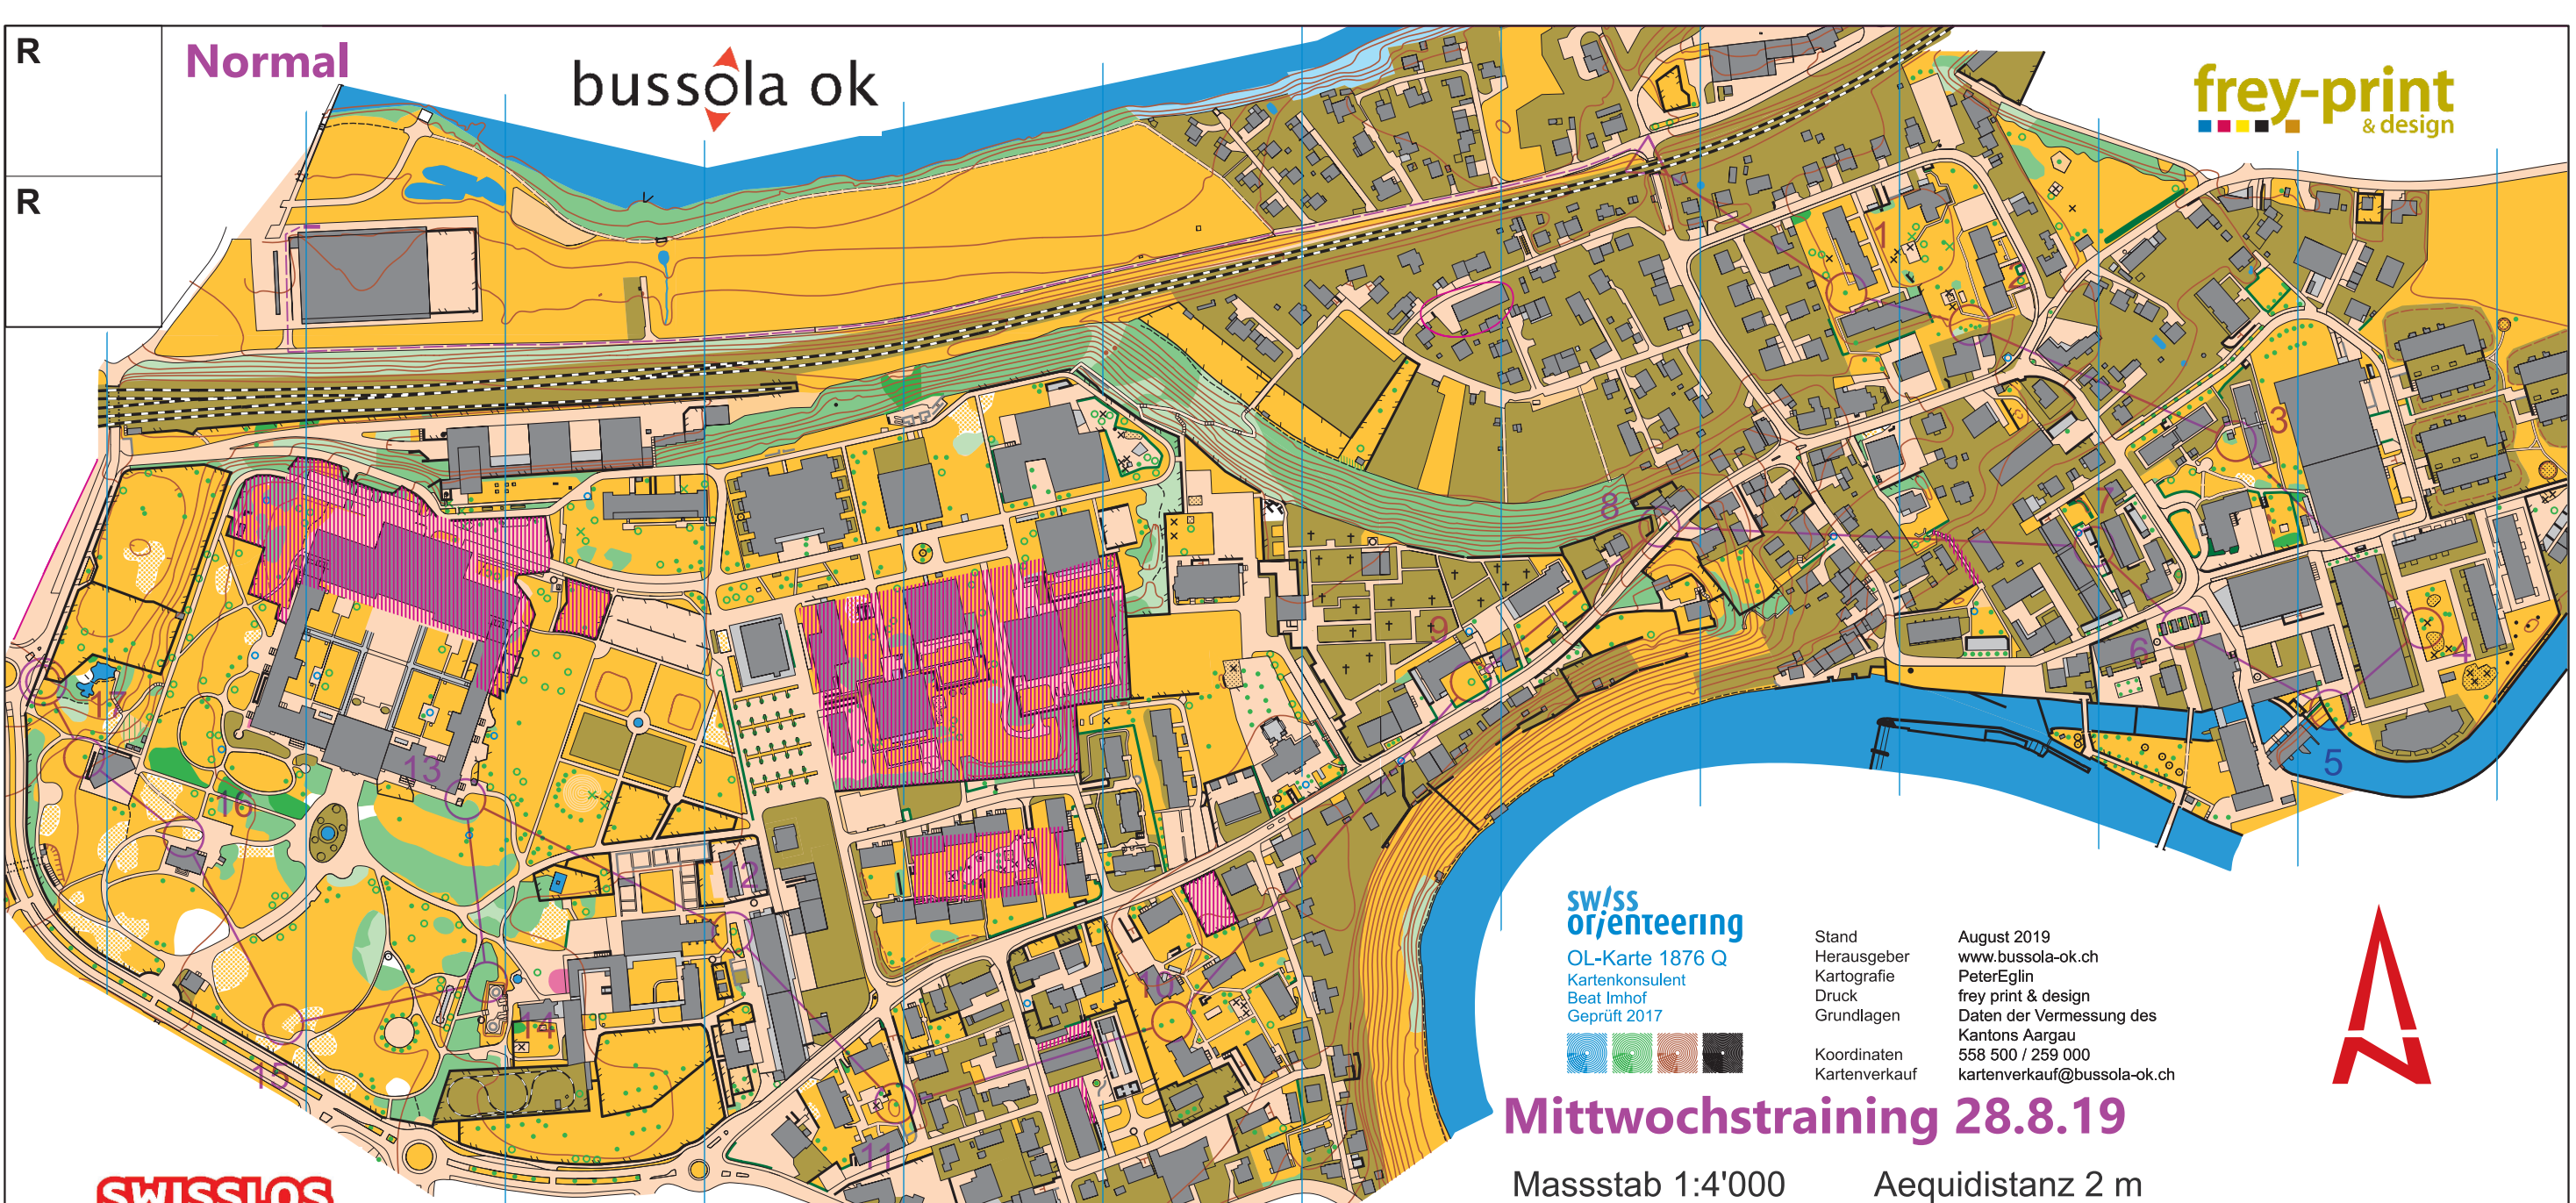

R

Normal

bussola ok

frey-print & design

R

SWISSLOS
Sportfonds Aargau

- Besondere Objekte
- Statue, Kunstwerk
 - Info Säule, Scheinwerfermast, Waldsofa
 - × Spielgerät

swiss orienteering

OL-Karte 1876 Q
Kartenkonsulent
Beat Imhof
Geprüft 2017

Stand
Herausgeber
Kartografie
Druck
Grundlagen

Koordinaten
Kartenverkauf

August 2019
www.bussola-ok.ch
Peter Eglin
frey print & design
Daten der Vermessung des
Kantons Aargau
558 500 / 259 000
kartenverkauf@bussola-ok.ch

Mittwochstraining 28.8.19

Masstab 1:4'000 Aequidistanz 2 m

Unterwindisch-Königsfelden