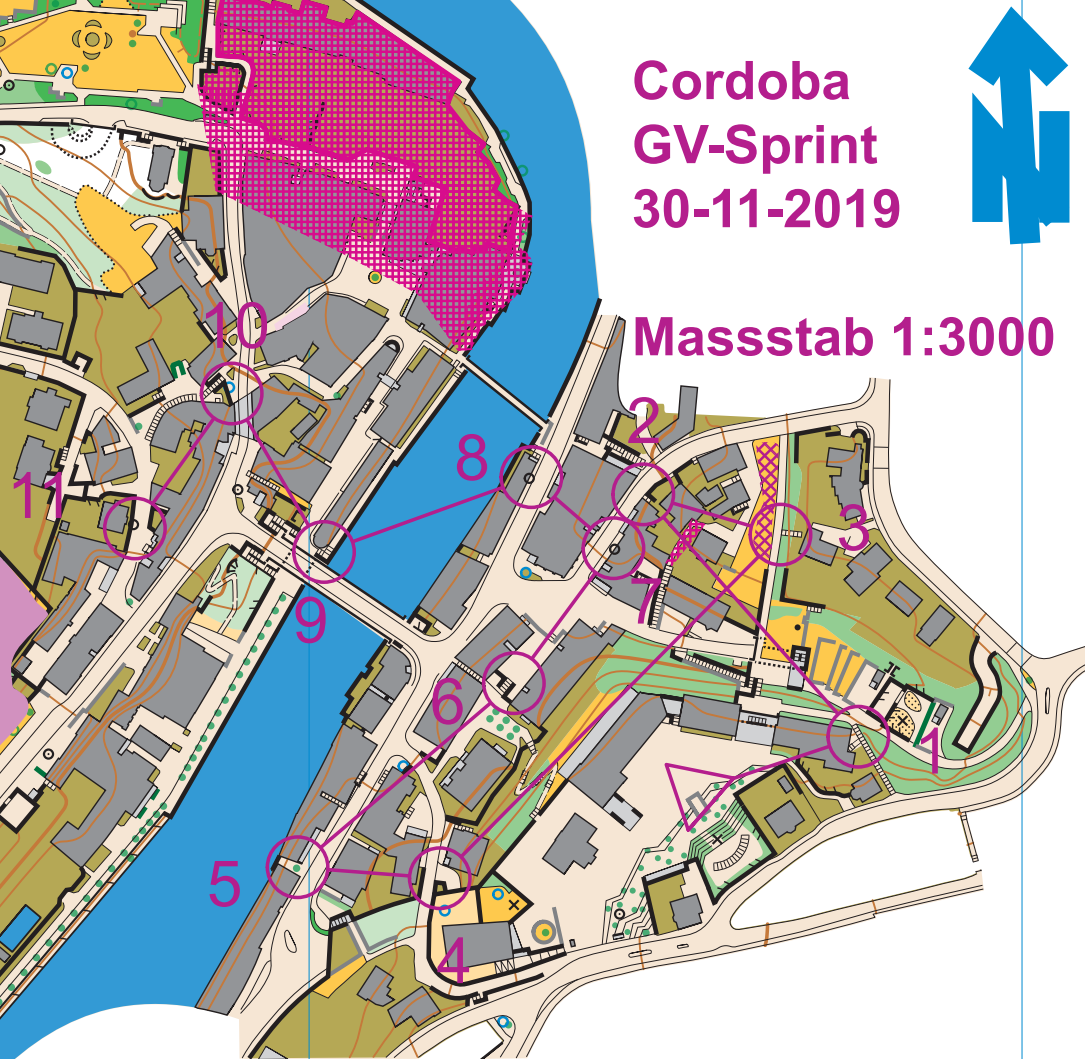

Cordoba GV-Sprint 30-11-2019

Masstab 1:3000

1		1.8 km		
▷				
1	111	↗	↘	∟
2	113	↗		◁
3	114	↗	↗	∟
4	115	↗		∟
5	116	△		○
6	117	↗		○
7	118	×		○
8	119	○		○
9	120	↗	↗	— —
10	121	⊗		○
11	124	○		○
○	—	0 m	—	▷