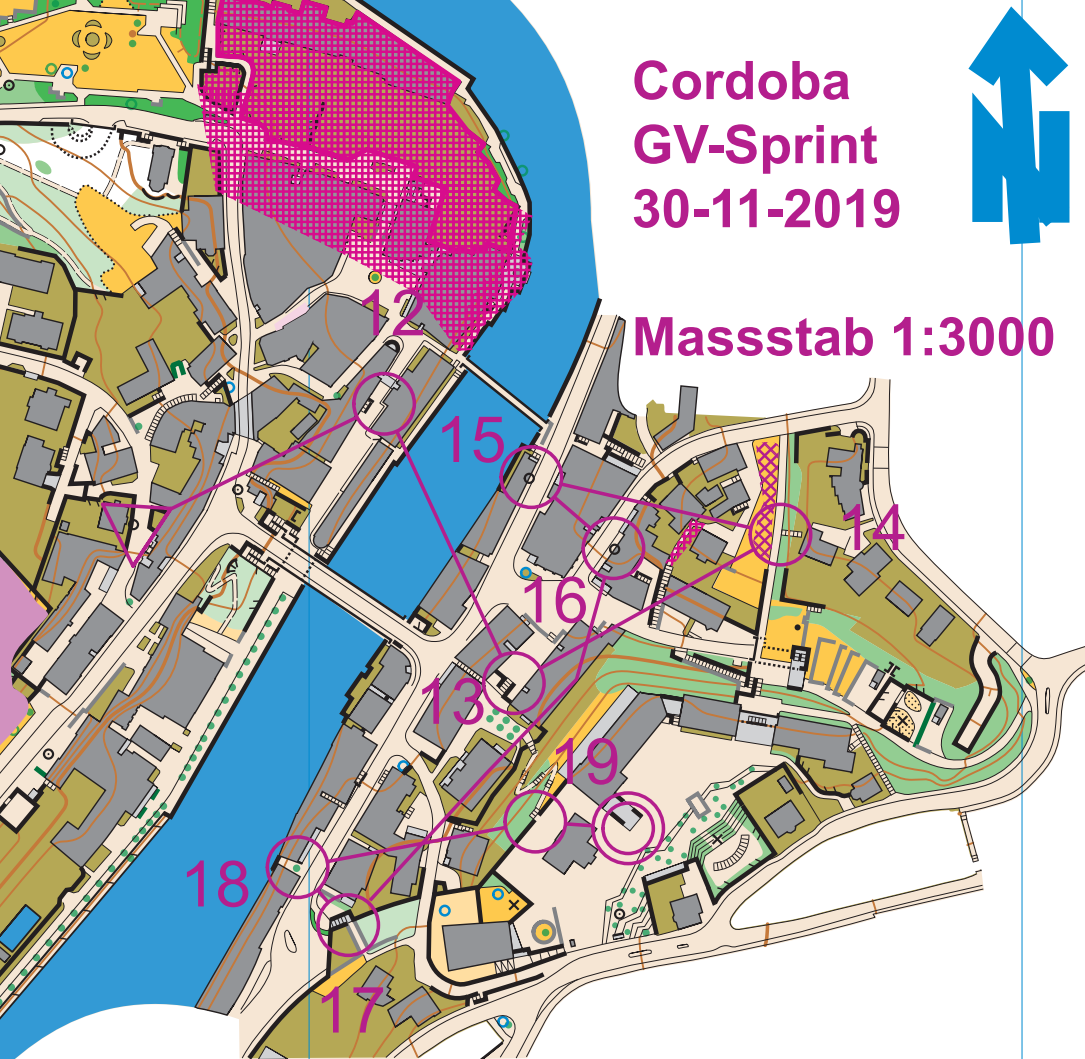

# Cordoba GV-Sprint 30-11-2019

Masstab 1:3000

1		1.8 km		
▷				
12	125	■		⌒
13	117	⌒		○
14	114	⌒	⌒	∟
15	119	○		♂
16	118	×		♂
17	126	⌒		♂
18	116	△		♂
19	127	⌒	⌒	⌒
○	40 m		⊗	