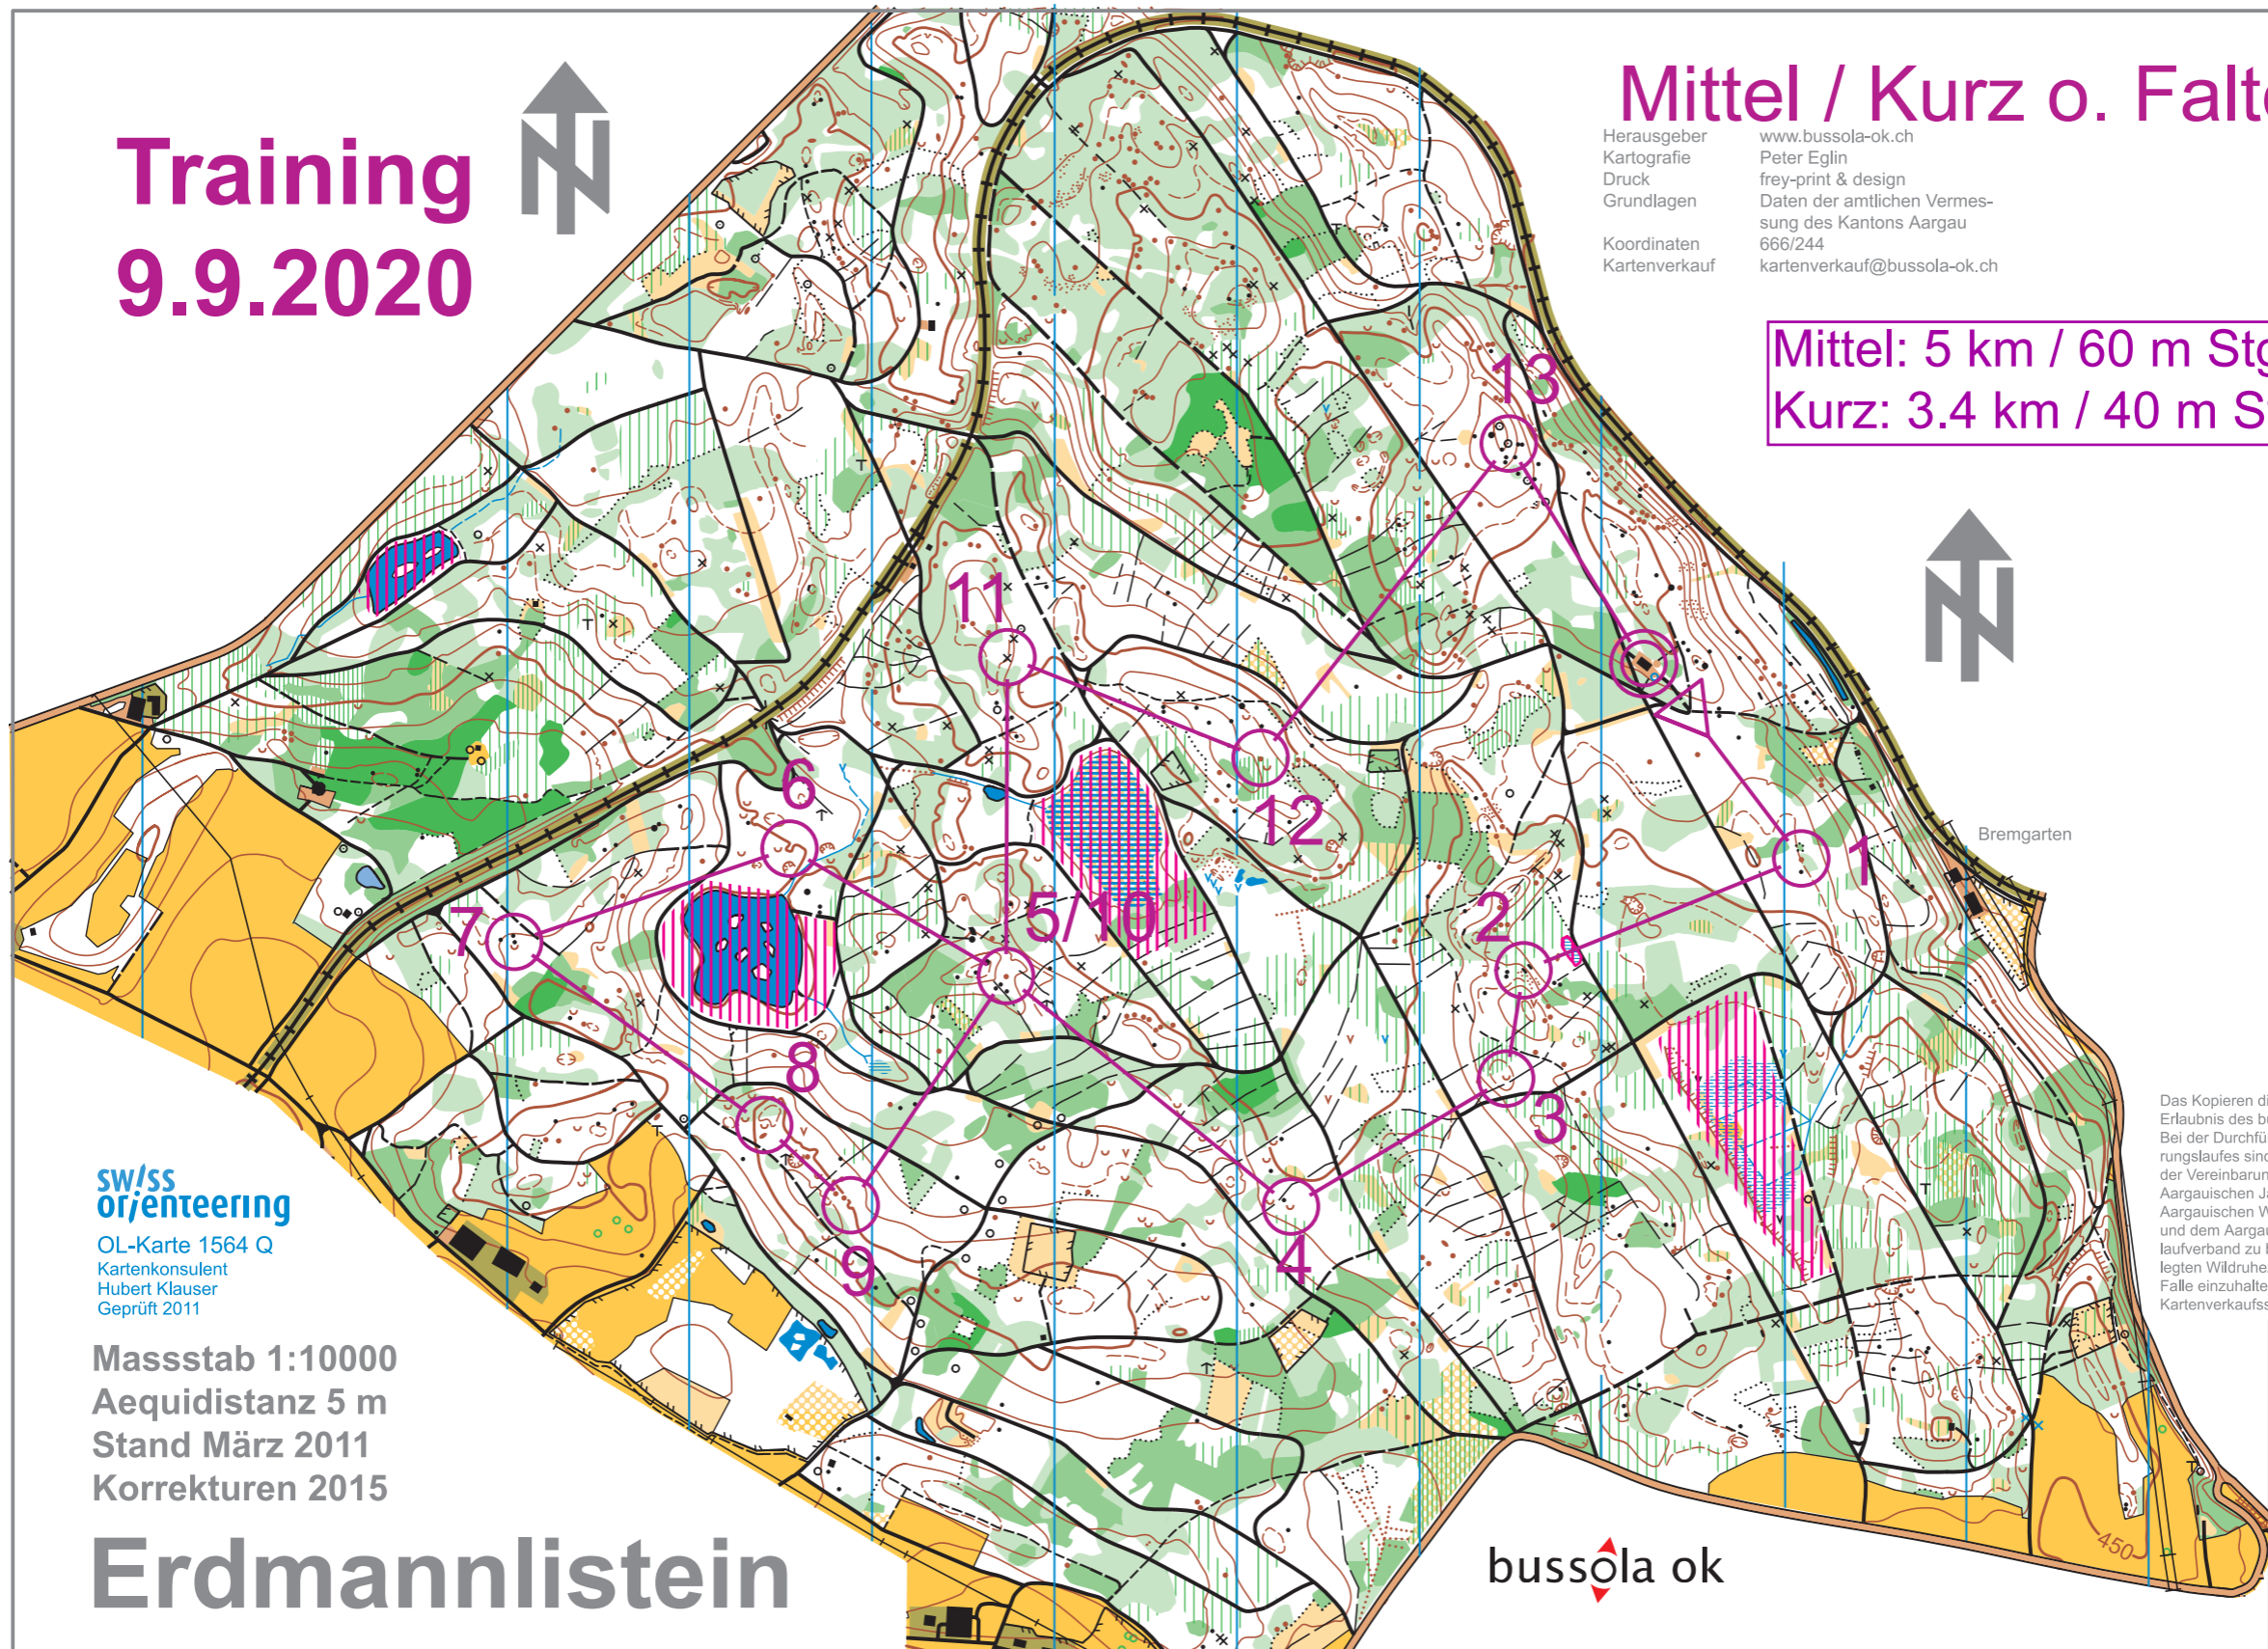

Training 9.9.2020

Mittel / Kurz o. Falter

Herausgeber
Kartografie
Druck
Grundlagen

www.bussola-ok.ch
Peter Eglin
frey-print & design
Daten der amtlichen Vermes-
sung des Kantons Aargau
666/244
kartenverkauf@bussola-ok.ch

Koordinaten
Kartenverkauf

Mittel: 5 km / 60 m Stg
Kurz: 3.4 km / 40 m Stg

Bremgarten

swiss
orientierung

OL-Karte 1564 Q
Kartenkonsulent
Hubert Klauser
Geprüft 2011

Masstab 1:10000
Aequidistanz 5 m
Stand März 2011
Korrekturen 2015

Erdmannlistein

bussola ok

Das Kopieren dieser Karte ohne Erlaubnis des bussola ok ist verboten. Bei der Durchführung eines Orientierungslaufes sind die Bestimmungen in der Vereinbarung zwischen dem Aargauischen Jagdschutzverein, dem Aargauischen Waldwirtschaftsverband und dem Aargauischen Orientierungslaufverband zu beachten. Die festgelegten Wildruhezeiten sind in jedem Falle einzuhalten. Diese sind bei der Kartenverkaufsstelle erhältlich.