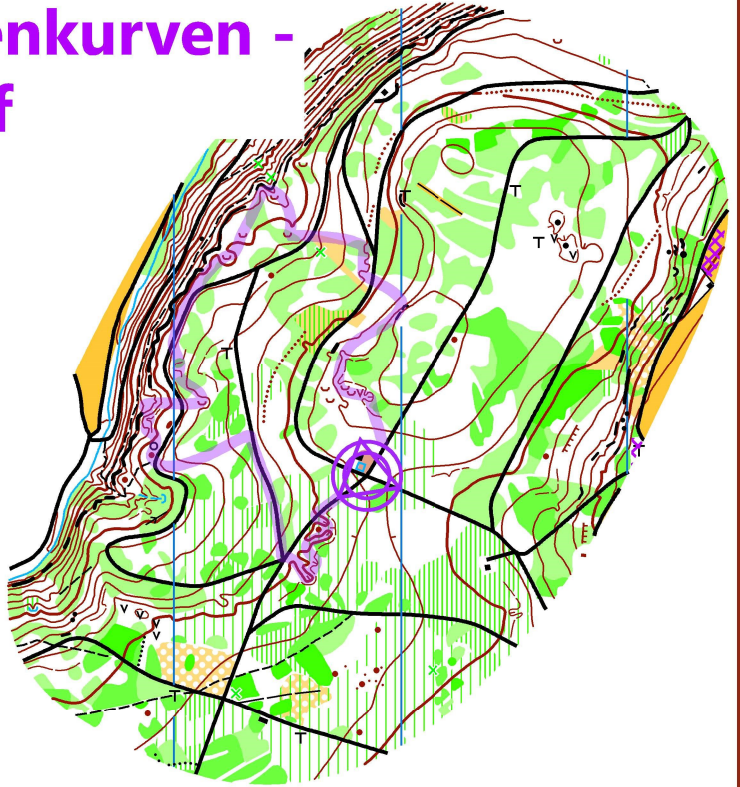

Trainingstag, Sa. 12. Juni 2021

Iberg

Workshop

Masstab 1:10'000
Äquidistanz 5m
Stand Sommer 2019

Kartografie: Felix Rutz
Koordinaten: 655/260
Grundlagen: Daten des Kantons Aargau
Druck: frey print&design, Birr
Herausgeber: © OLG Cordoba 2013/2018
www.karten@olgcordoba.ch

Höhenkurven - Relief