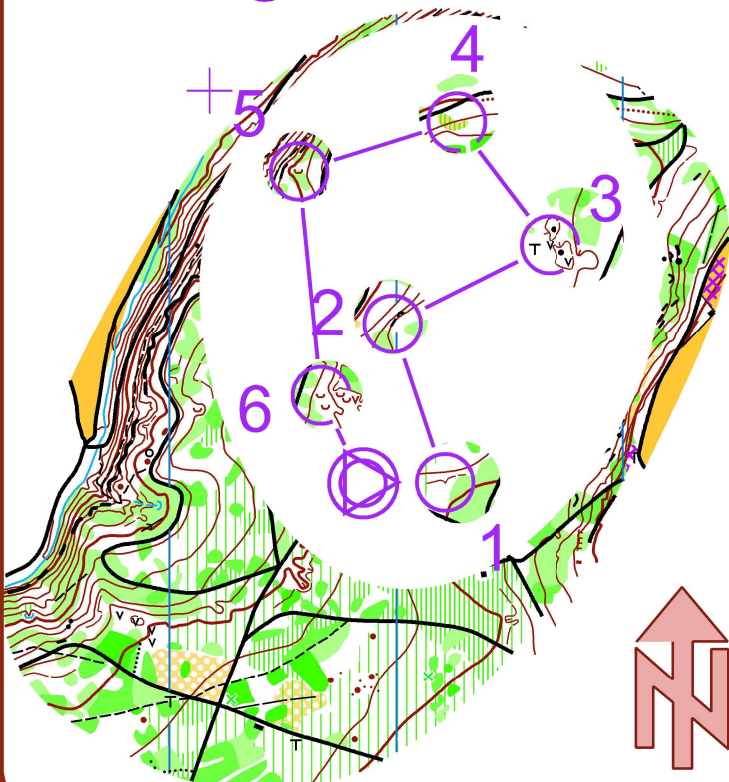

## Workshop

**Masstab 1:10'000**  
**Äquidistanz 5m**  
**Stand Sommer 2019**

Kartografie: Felix Rutz  
Koordinaten: 655/260  
Grundlagen: Daten des Kantons Aargau  
Druck: frey print&design, Birr  
Herausgeber: © OLG Cordoba 2013/2018  
www.karten@olgcordoba.ch

### Höhenkurven - Relief

**SWISSLOS**  
Sportfonds Aargau

### Kompass - Richtung und Distanz