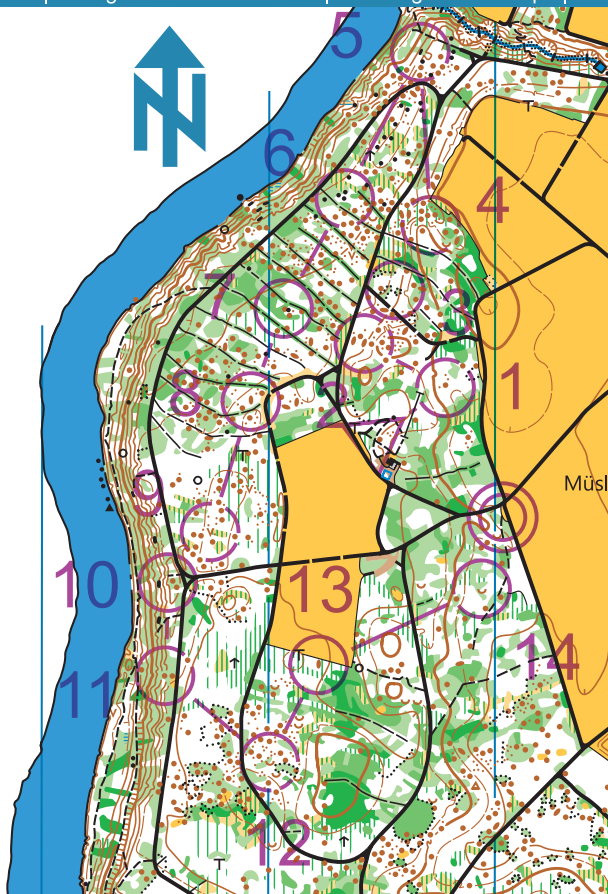

# Schönert

## Ausbildungstag | 18.06.2022

Bahnlegung: Leonhard Suter

Massstab: 1:10 000 | Äquidistanz: 5 m

Stand: Mai 2022 | Kartografie: Leonhard Suter | Grundlagen: Swisstopo | Herausgeber: www.olgcordoba.ch