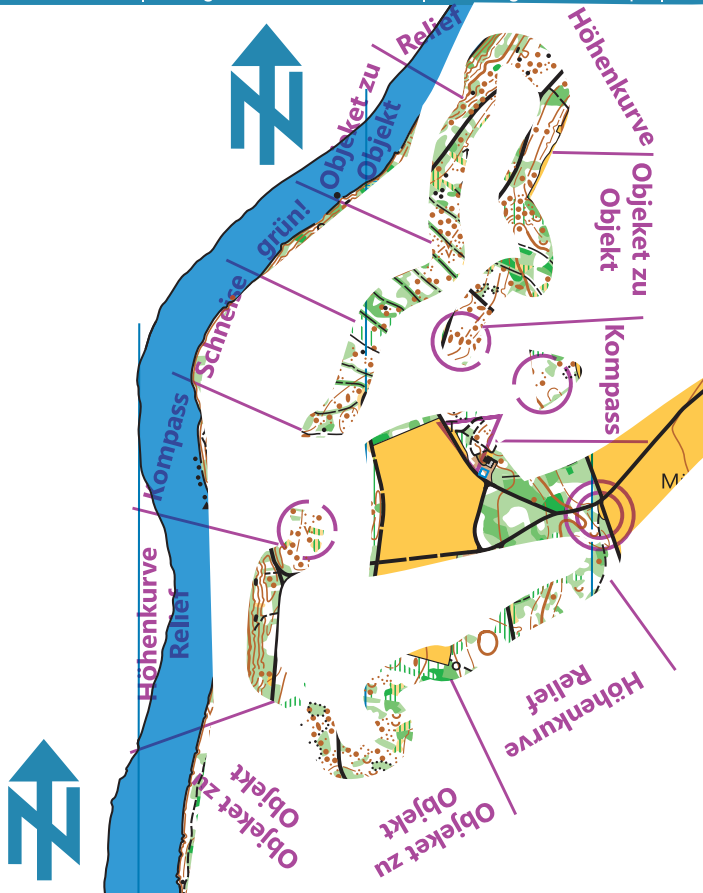

Massstab: 1:10 000 | Äquidistanz: 5 m

Stand: Mai 2022 | Kartografie: Leonhard Suter | Grundlagen: Swisstopo | Herausgeber: www.olgcordoba.ch

Korridor

Ausbildungstag-WS				
Korridor	2.2 km			
▷		↘	×	
1		●		
2		●		⊙
3	→	⊞		⊙
4		∪	∩	
5		E		L
6	↙	▲		⊙
7	↗	●		⊙
8	⊞	●		⊙
9		∨		⊙
10		⊞		⊞
11	←	●		⊙
12	↖	∪		
13		●		⊙
14		∪		
⊙		100 m		⊙