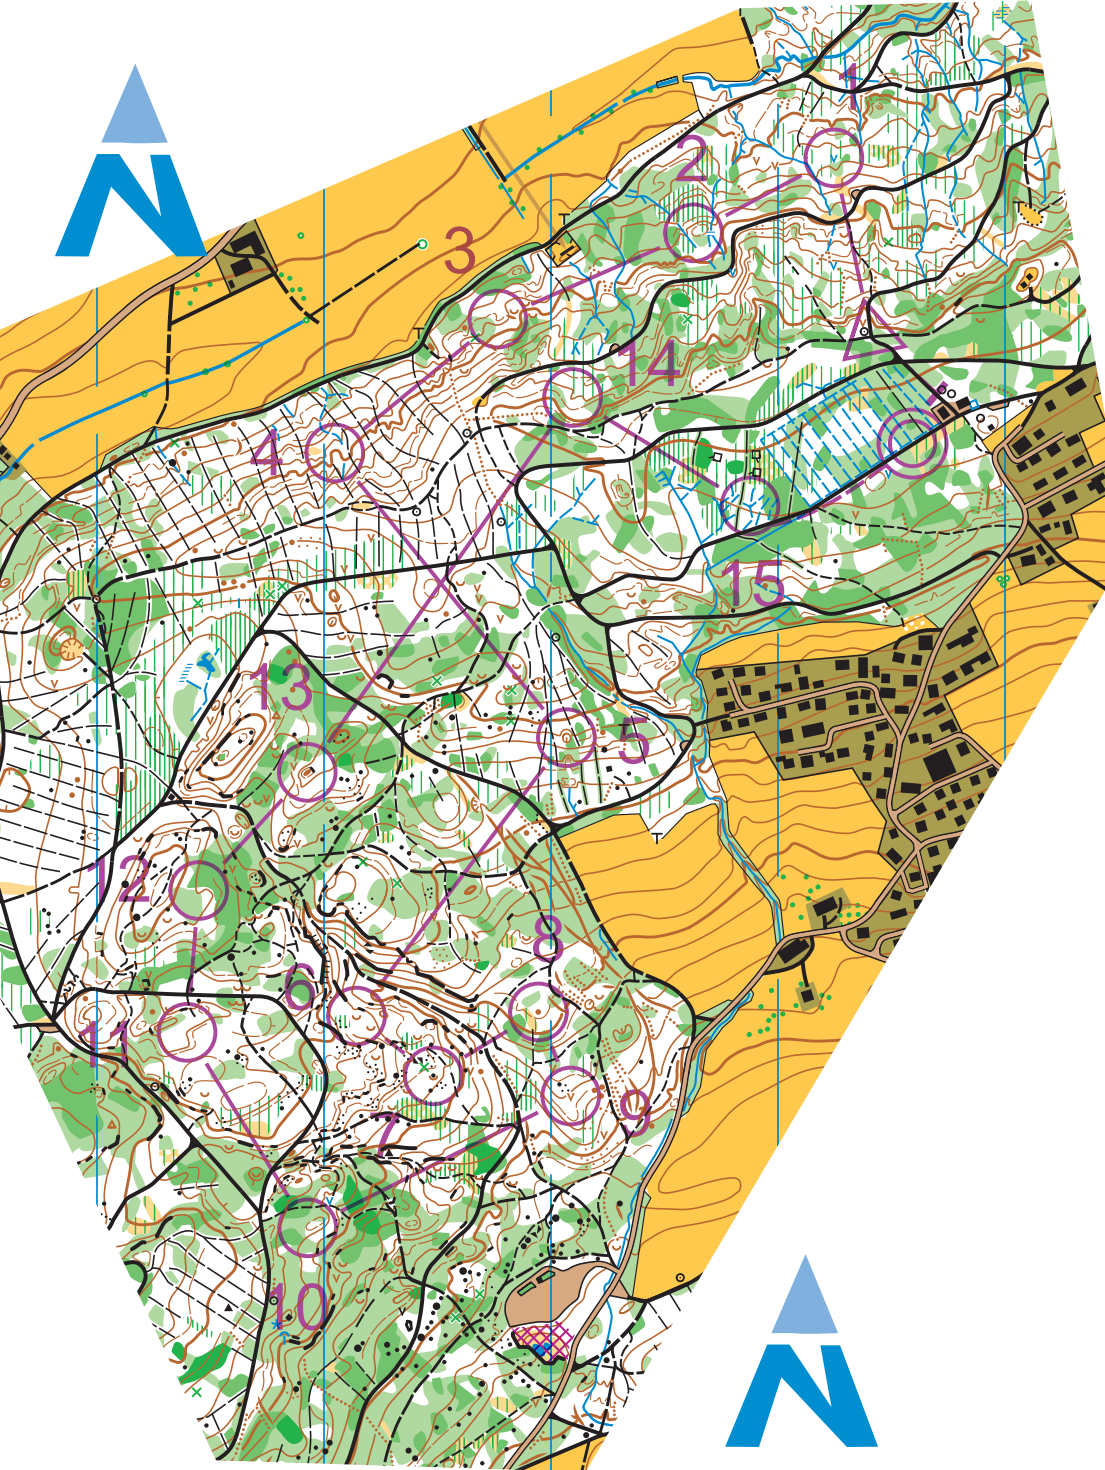

Martinsflue

Masstab
Äquidistanz

10'000
5m

OLG Biberist Solothurn, © 2023, Lizenz Nr 247

Black Diamant 4.7 km					
		--- 120 m --->△			
▷		/	/	×	
1	112	∇			
2	126	○			○
3	130	∩			
4	115	∩			
5	116	⊖			
6	113	↖	∪		
7	118	▲	∪		○
8	127	●			○
9	120	∇			
10	121	○			○
11	114	∩			∥
12	123	∩			
13	124	●			∩
14	125	∩			
15	111	⊖		×	

○ --- 260 m --->⊖

sw/ss
orienteering
map 1369 Q
geprüft 2023
Fritz Rufer

SOLOTHURN

OL GRUPPE BIBERIST

www.olgbiberistso.ch

Black Diamant

OL-Lager - Lagermeisterschaft -21. April 2023