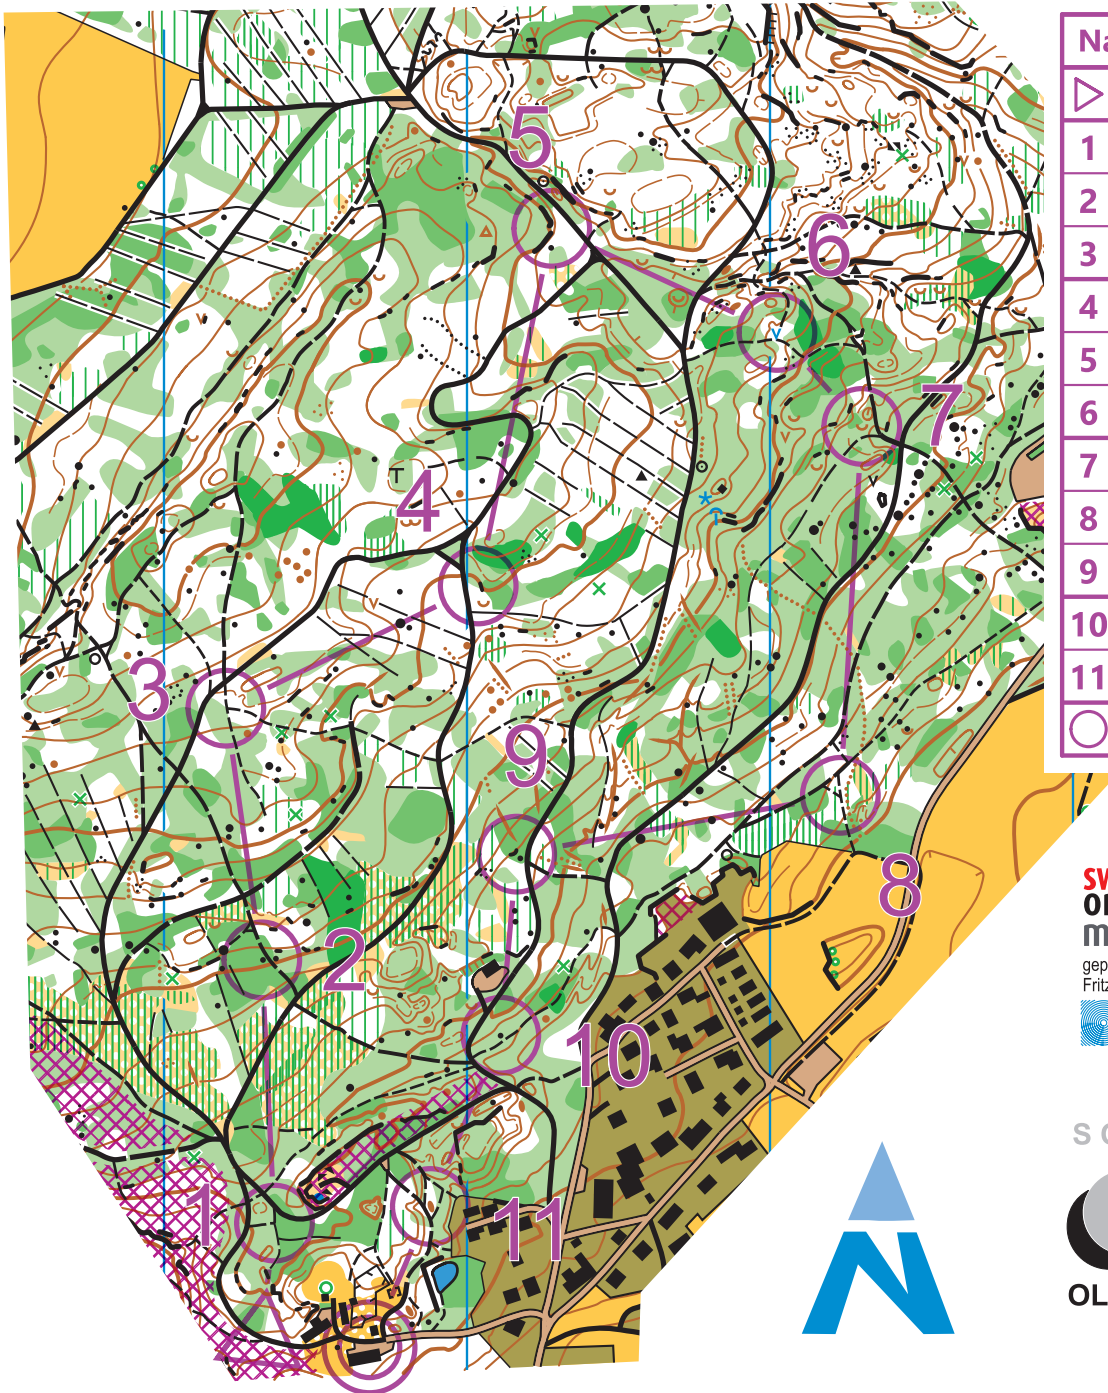

# Martinsflue

Masstab 7'500  
Äquidistanz 5m

OLG Biberist Solothurn,  
© 2023, Lizenz Nr 247

# Nacht-OL

## OL-Lager – Nacht-OL 20.04.2023

Nacht-OL	2.9 km	120 m
▷	/ / Y	
1 149	/ /	
2 154	▲	○
3 147	/ / Y	
4 153	≡	LO
5 148	≡ ≡	·
6 146	∩	
7 144	∪	
8 151	↘ / / Y	
9 145	≡ ●	·
10 150	▲	○
11 155	●	∩
○ <	150 m	> ○

sw/ss  
orientierung  
map 1369 Q  
geprüft 2023  
Fritz Rufer

SOLOTHURN

OL GRUPPE BIBERIST

www.olgbiberistso.ch