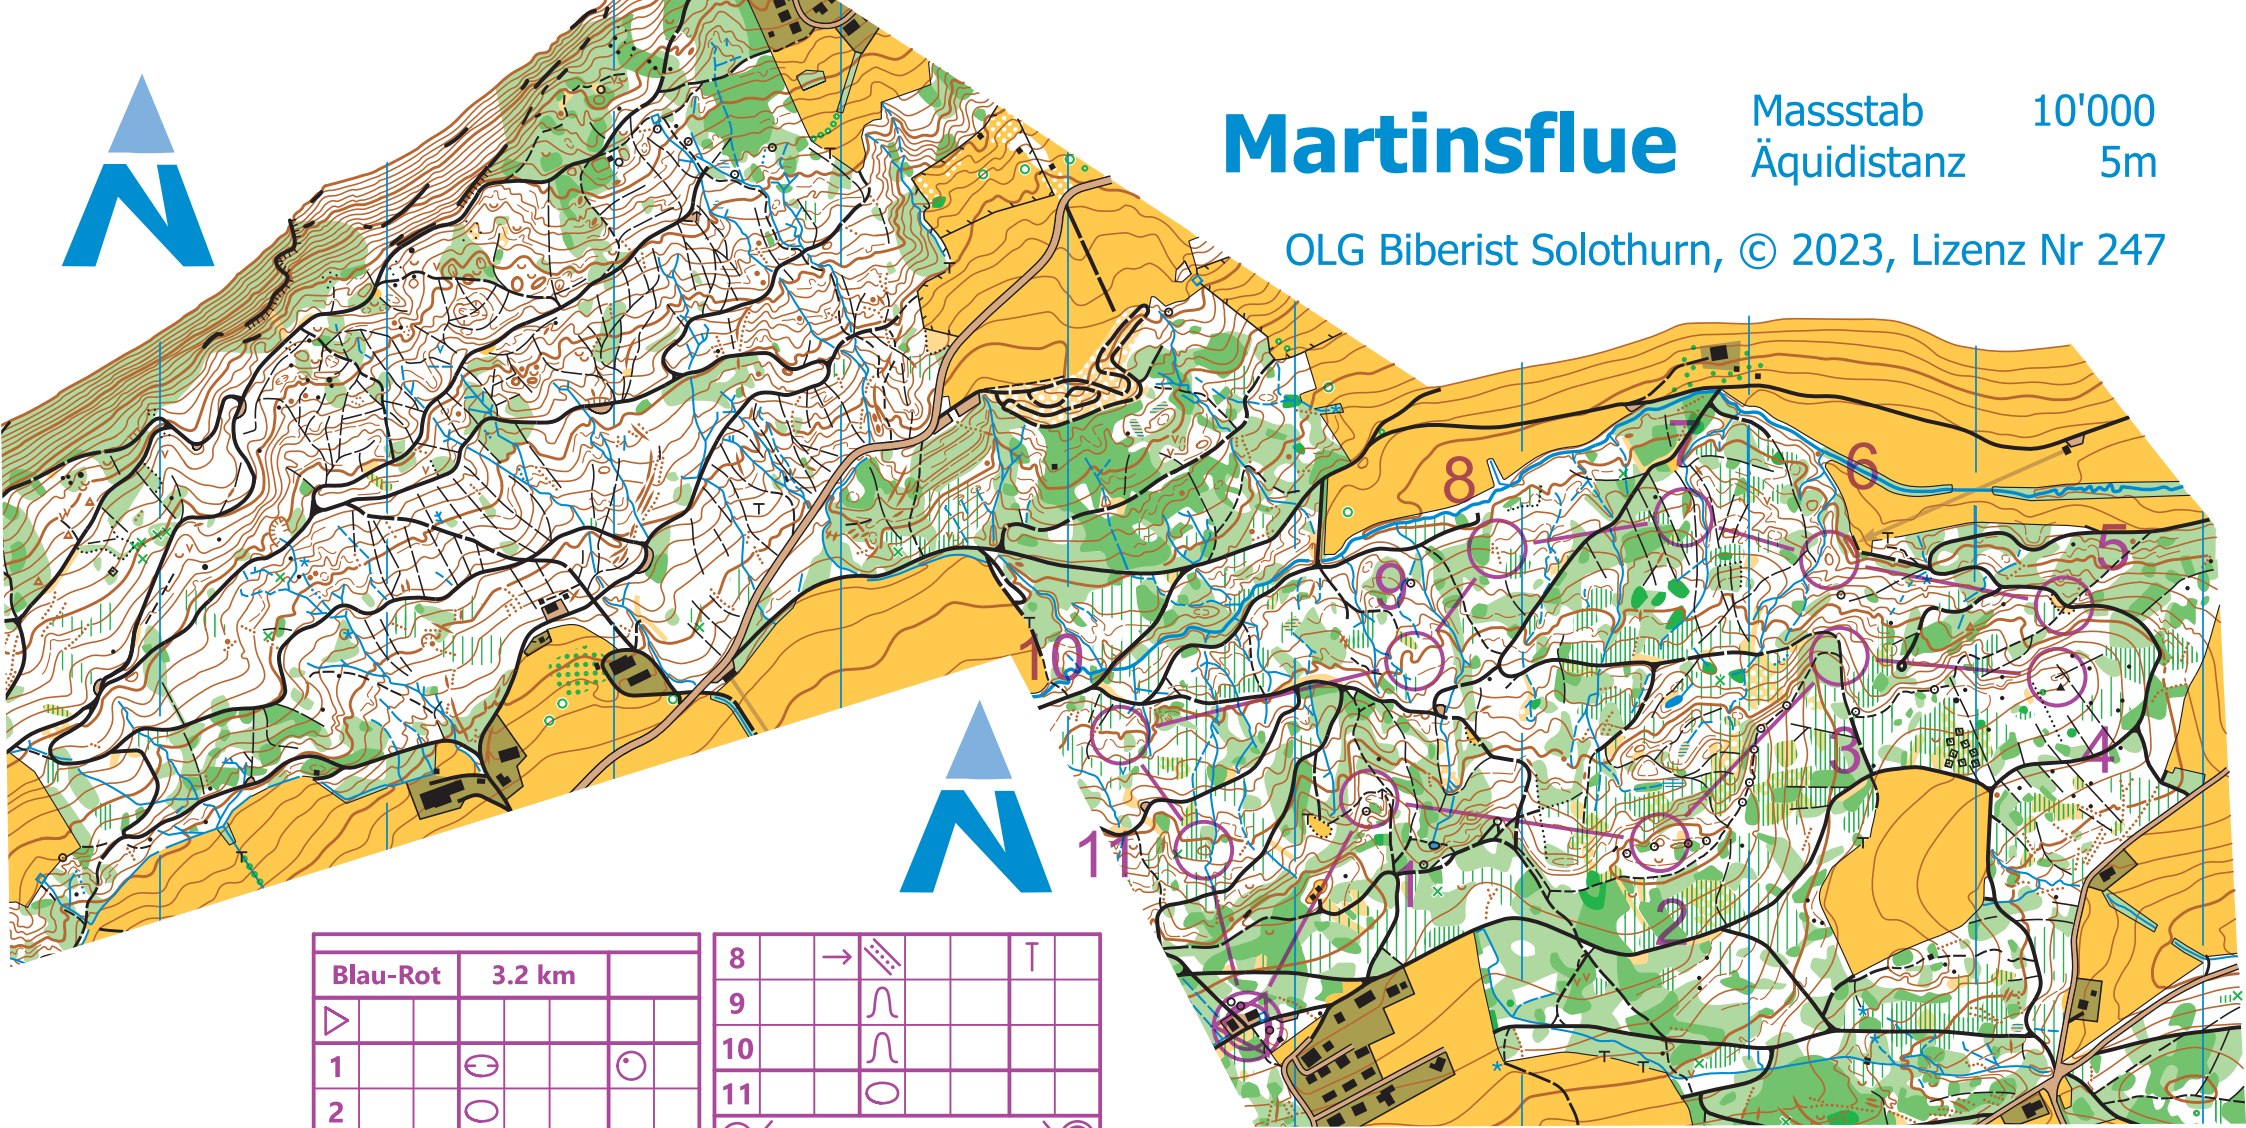

Martinsflue

Masstab 10'000
Äquidistanz 5m

OLG Biberist Solothurn, © 2023, Lizenz Nr 247

Blau-Rot	3.2 km		
▷			
1	⊖		⊙
2	○		
3	/		Y
4	○	/	
5	←	/	Y
6	○		
7	∧		✓

8	→	⋯		T
9		∩		
10		∩		
11		○		
⊙	240 m			⊙

SOLOTHURN

OL GRUPPE BIBERIST

www.olgbiberistso.ch

sw/ss
orienteering
map 1369 Q
geprüft 2023
Fritz Rufer

OL-Lager - Relief -18. April 2023

Blau-Rot