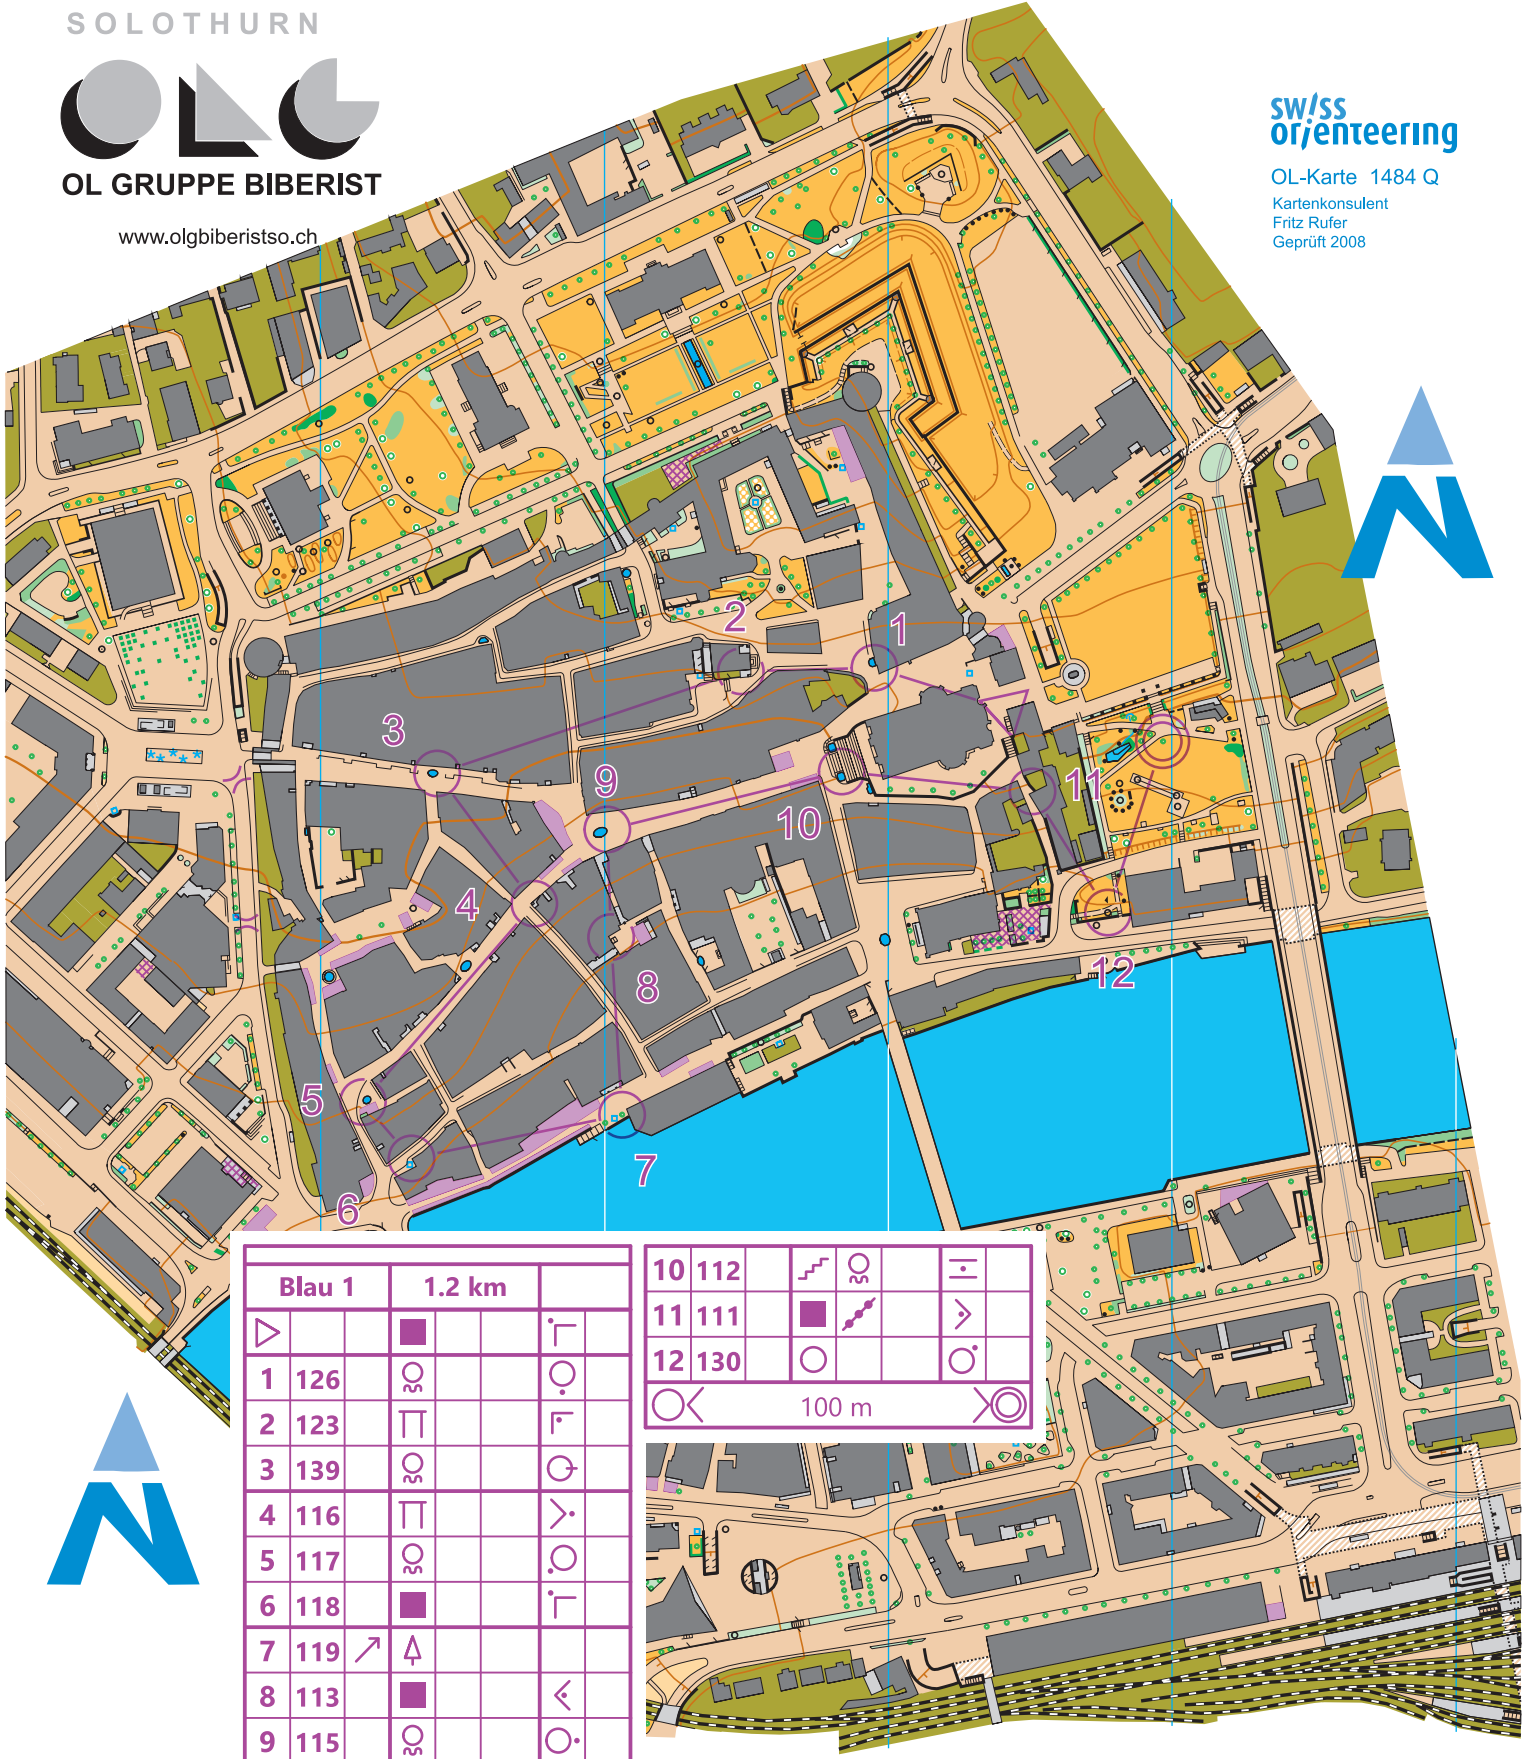

# Solothurn

Masstab  
Äquidistanz

4'000  
2,5m

OLG Biberist Solothurn, © 2023, Lizenz Nr 249

## OL-Lager T4 Sprint, Mi 19.4.23

Blau 1

SOLOTHURN

OL GRUPPE BIBERIST

www.olgbiberistso.ch

sw/ss  
orientierung

OL-Karte 1484 Q  
Kartenkonsulent  
Fritz Rufert  
Geprüft 2008

Blau 1		1.2 km		
▷		■		└
1 126	30			┌
2 123	▯			└
3 139	30			┌
4 116	▯			└
5 117	30			┌
6 118	■			└
7 119	↗	▲		
8 113	■			└
9 115	30			┌

10 112	▬	30	┌
11 111	■	▬	└
12 130	○	○	○
○	100 m		○