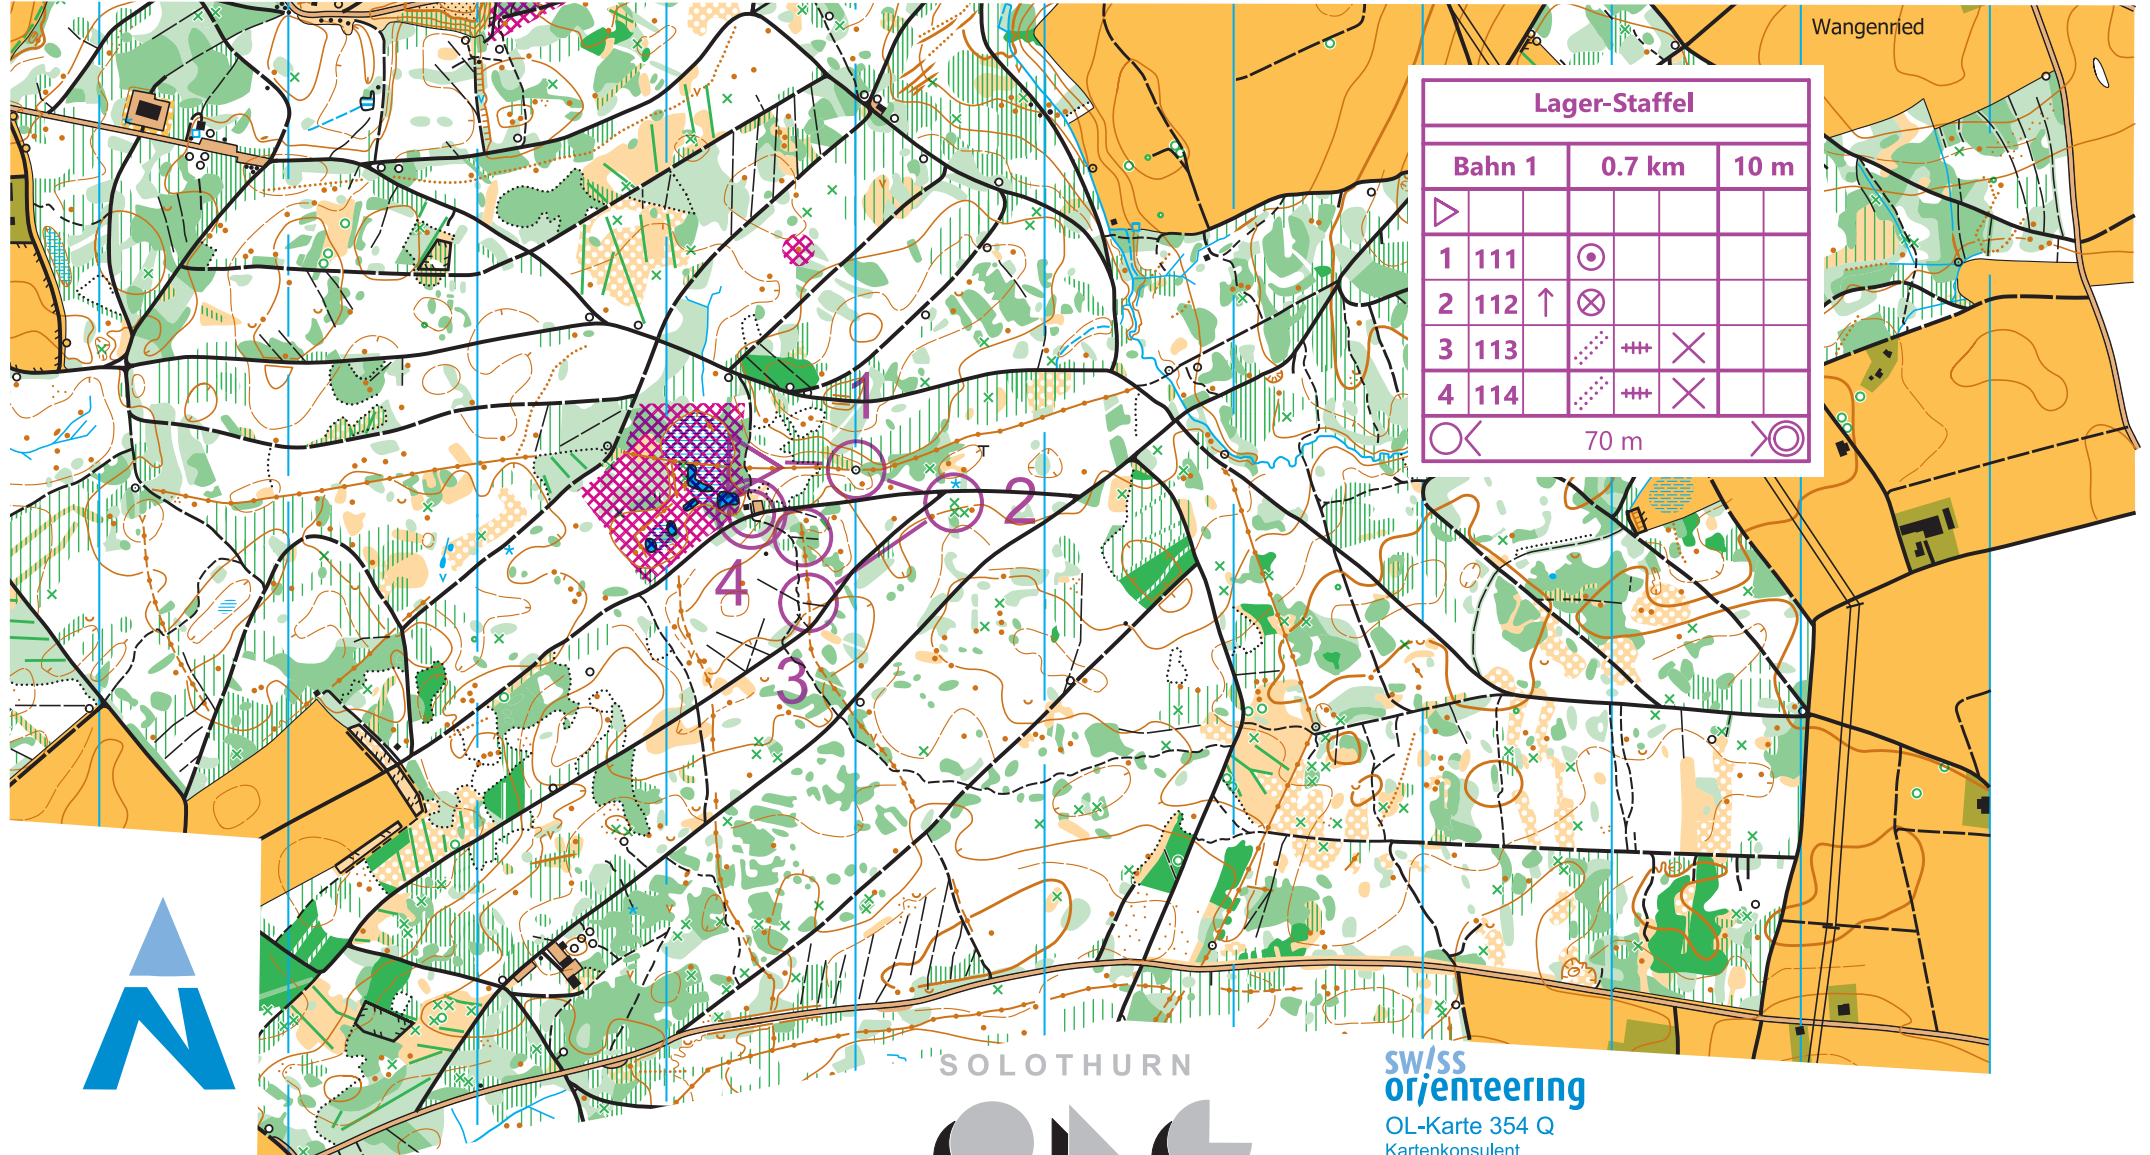

OL-Lager - T7 Staffel - 20.April 23

Bahn 1

"Für unser Leben gibt es keine zweite Staffel. Leben wir jetzt !"

SOLOTHURN

OL GRUPPE BIBERIST

swiss
orienteering

OL-Karte 354 Q
Kartenkonsulent
Fritz Ruffer
Geprüft 2016

BL: Martin