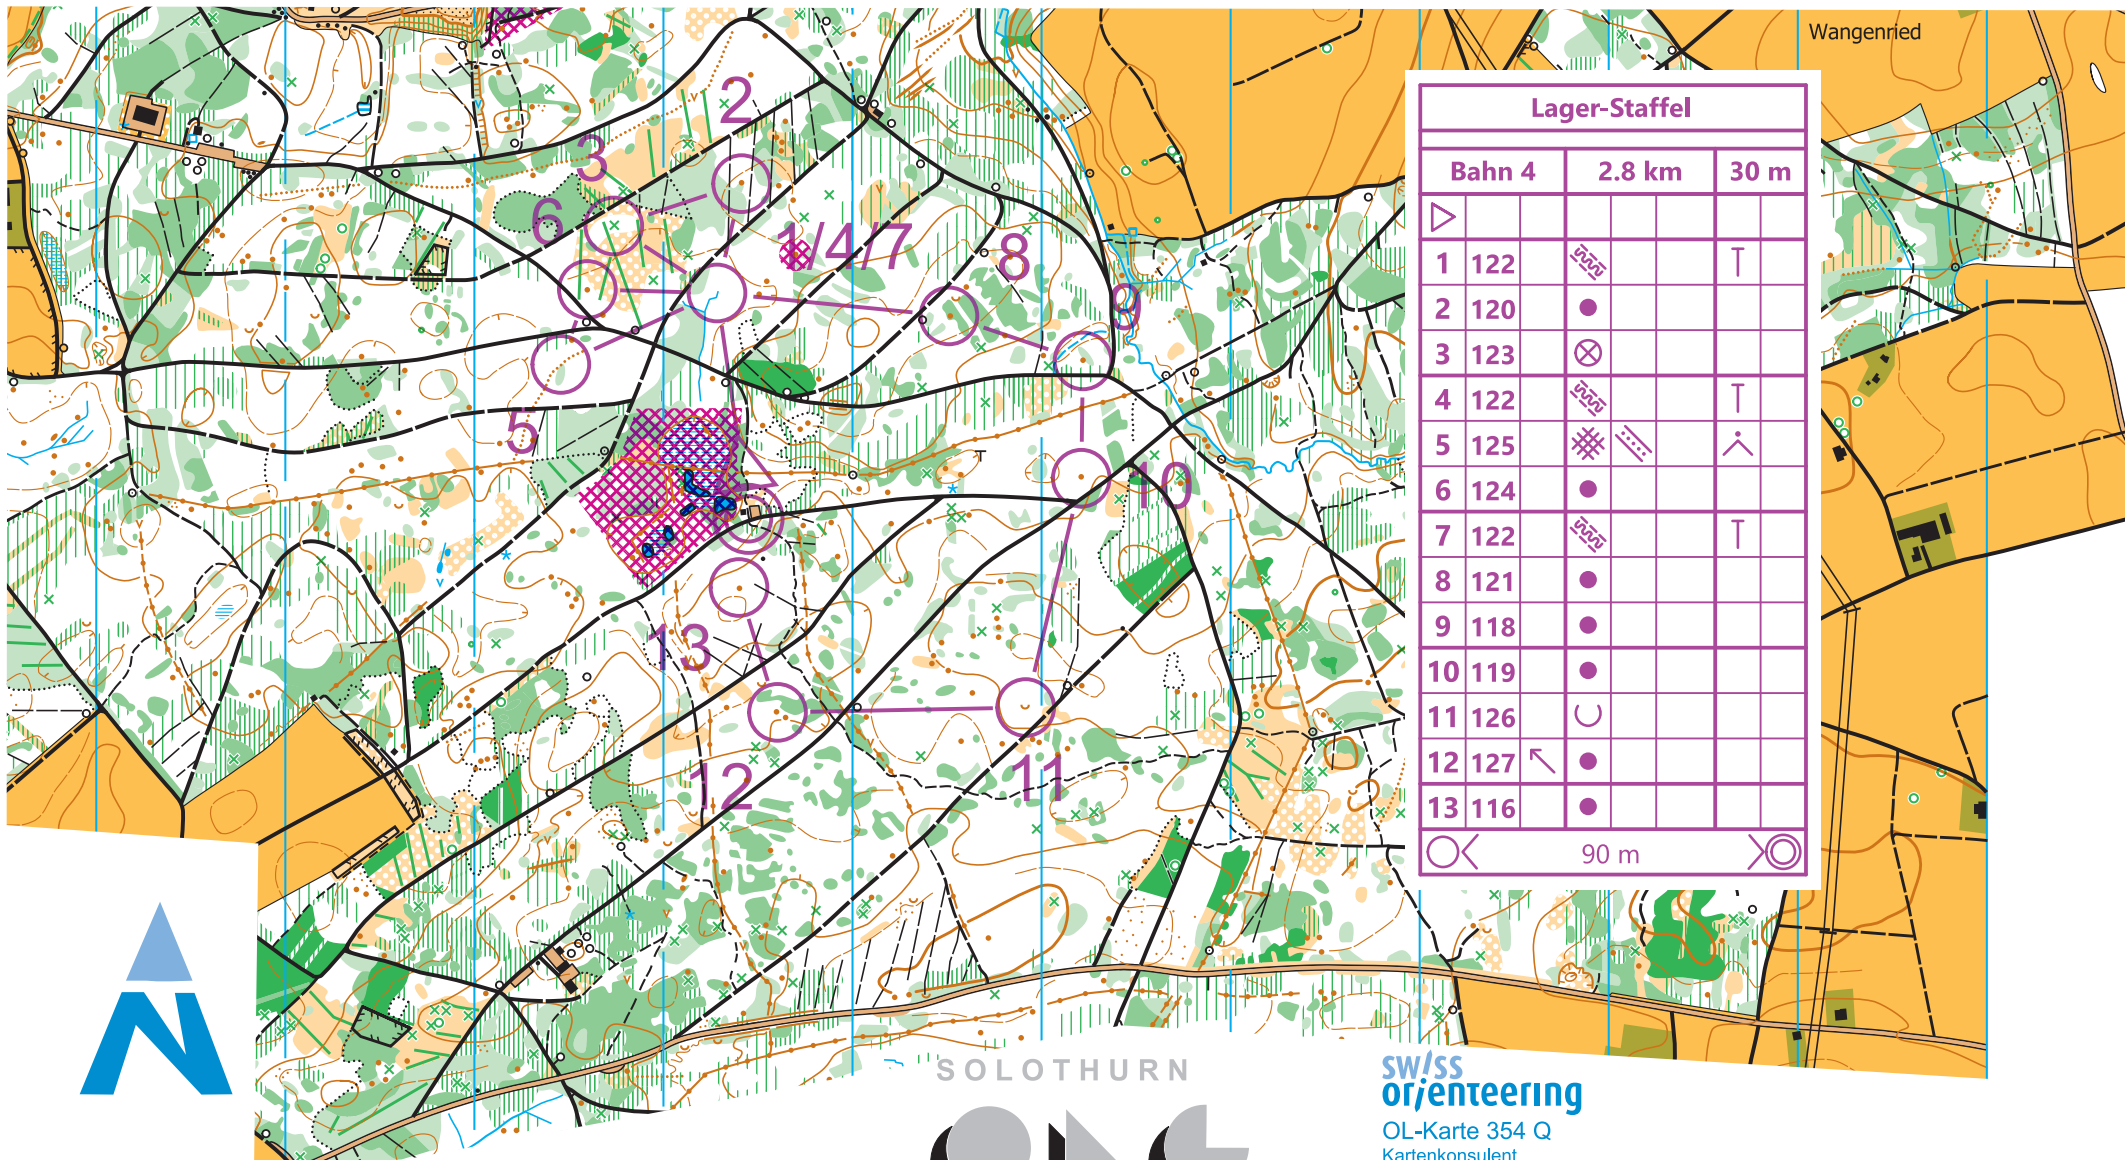

## OL-Lager - T7 Staffel - 20.April 23

## Bahn 4

"Für unser Leben gibt es keine zweite Staffel. Leben wir jetzt !"

SOLOTHURN

OL GRUPPE BIBERIST

swiss  
orienteering

OL-Karte 354 Q  
Kartenkonsulent  
Fritz Rufer  
Geprüft 2016