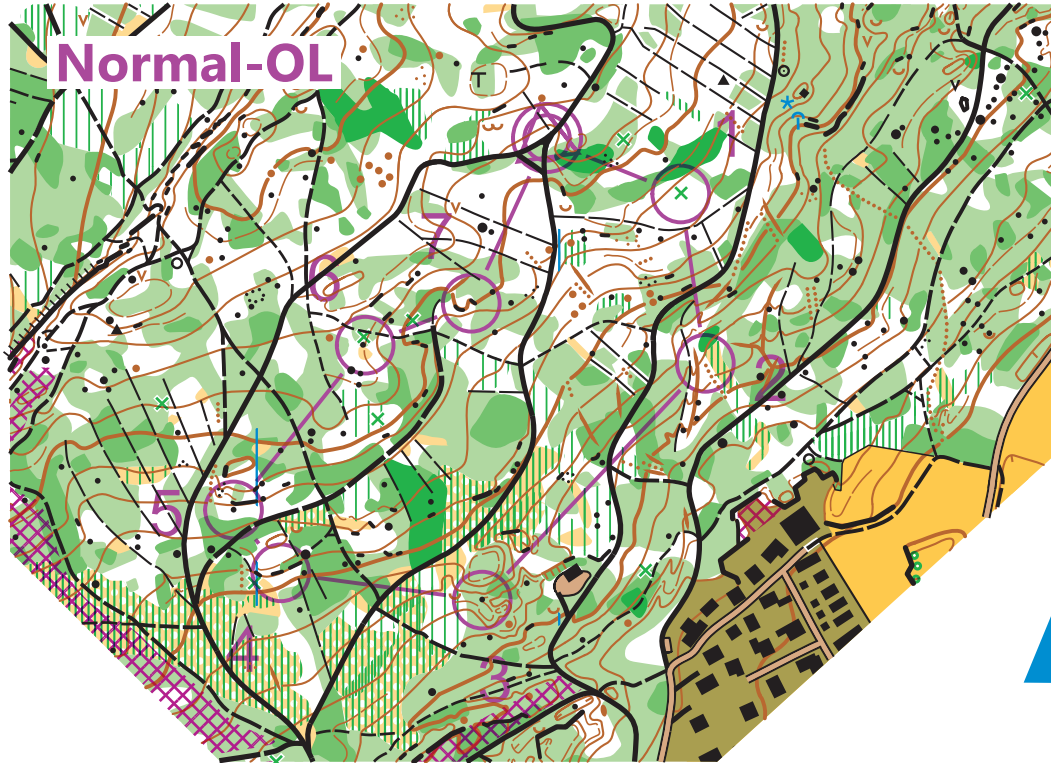

Martinsflue

Masstab 7'500
Äquidistanz 5m

OLG Biberist Solothurn,
© 2023, Lizenz Nr 247

SOLOTHURN

OL GRUPPE BIBERIST

www.olgiberistso.ch

swiss
orientierung
map 1369 Q

geprüft 2023
Fritz Rufer

OL-Lager - OL-Workshop
17. April 2023

Ampel / Posten einzeichnen, anlaufen

Normal-OL

Linienlauf