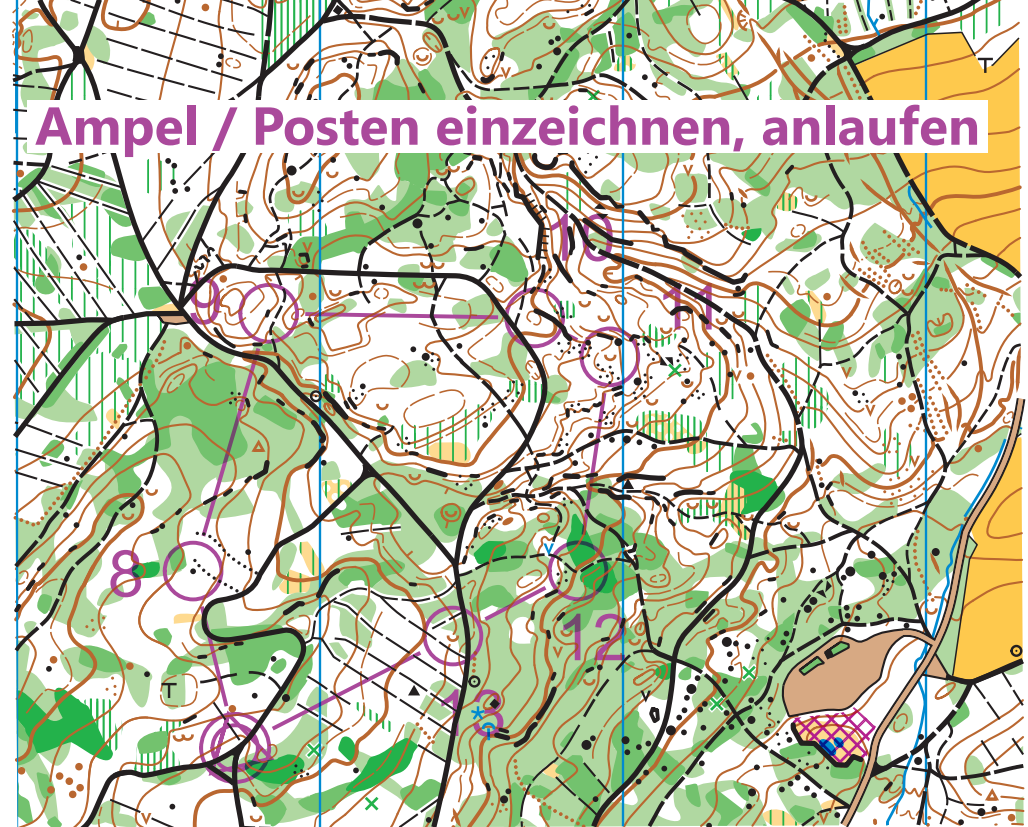

Martinsflue

Masstab 7'500
Äquidistanz 5m

OLG Biberist Solothurn,
© 2023, Lizenz Nr 247

SOLOTHURN

OL GRUPPE BIBERIST

www.olgiberistso.ch

swiss
orientierung
map 1369 Q

geprüft 2023
Fritz Rufer

OL-Lager - OL-Workshop
17. April 2023

Ampel / Posten einzeichnen, anlaufen

Normal-OL

Linienlauf