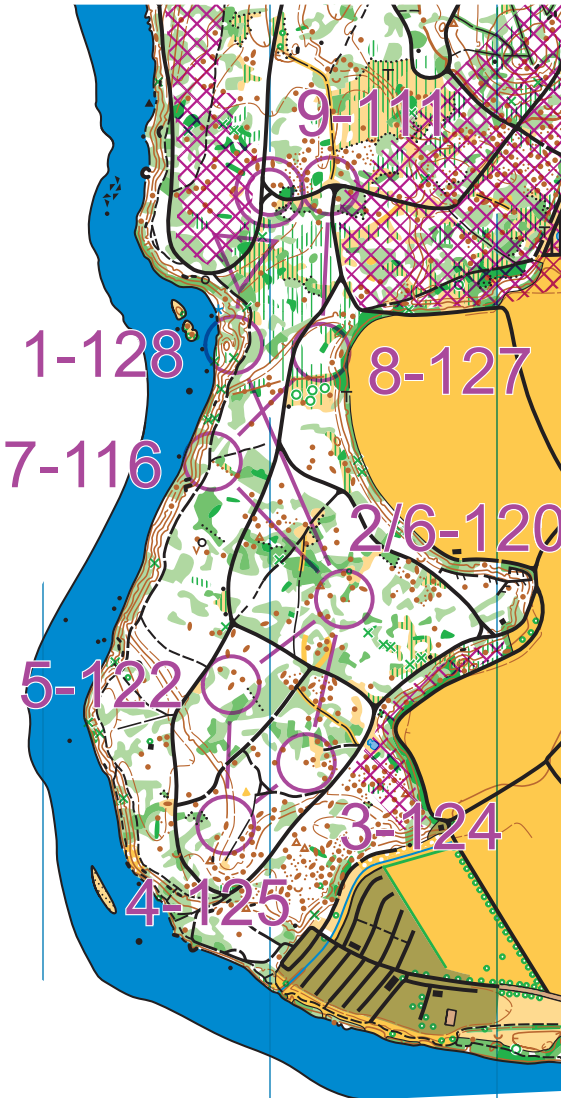

## Aargauer Jugendgruppentag

# S-Schwarz-1

S-Schwarz-1		2.0 km		20 m	
▷		/	■	Y	
1	128	∩			
2	120	✓	●		○
3	124	✓	●		○
4	125	↗	●		○
5	122	●			○
6	120	✓	●		○
7	116	▨			∟
8	127	■			○
9	111	/	/	Y	○
○		90 m		→ ⊙	