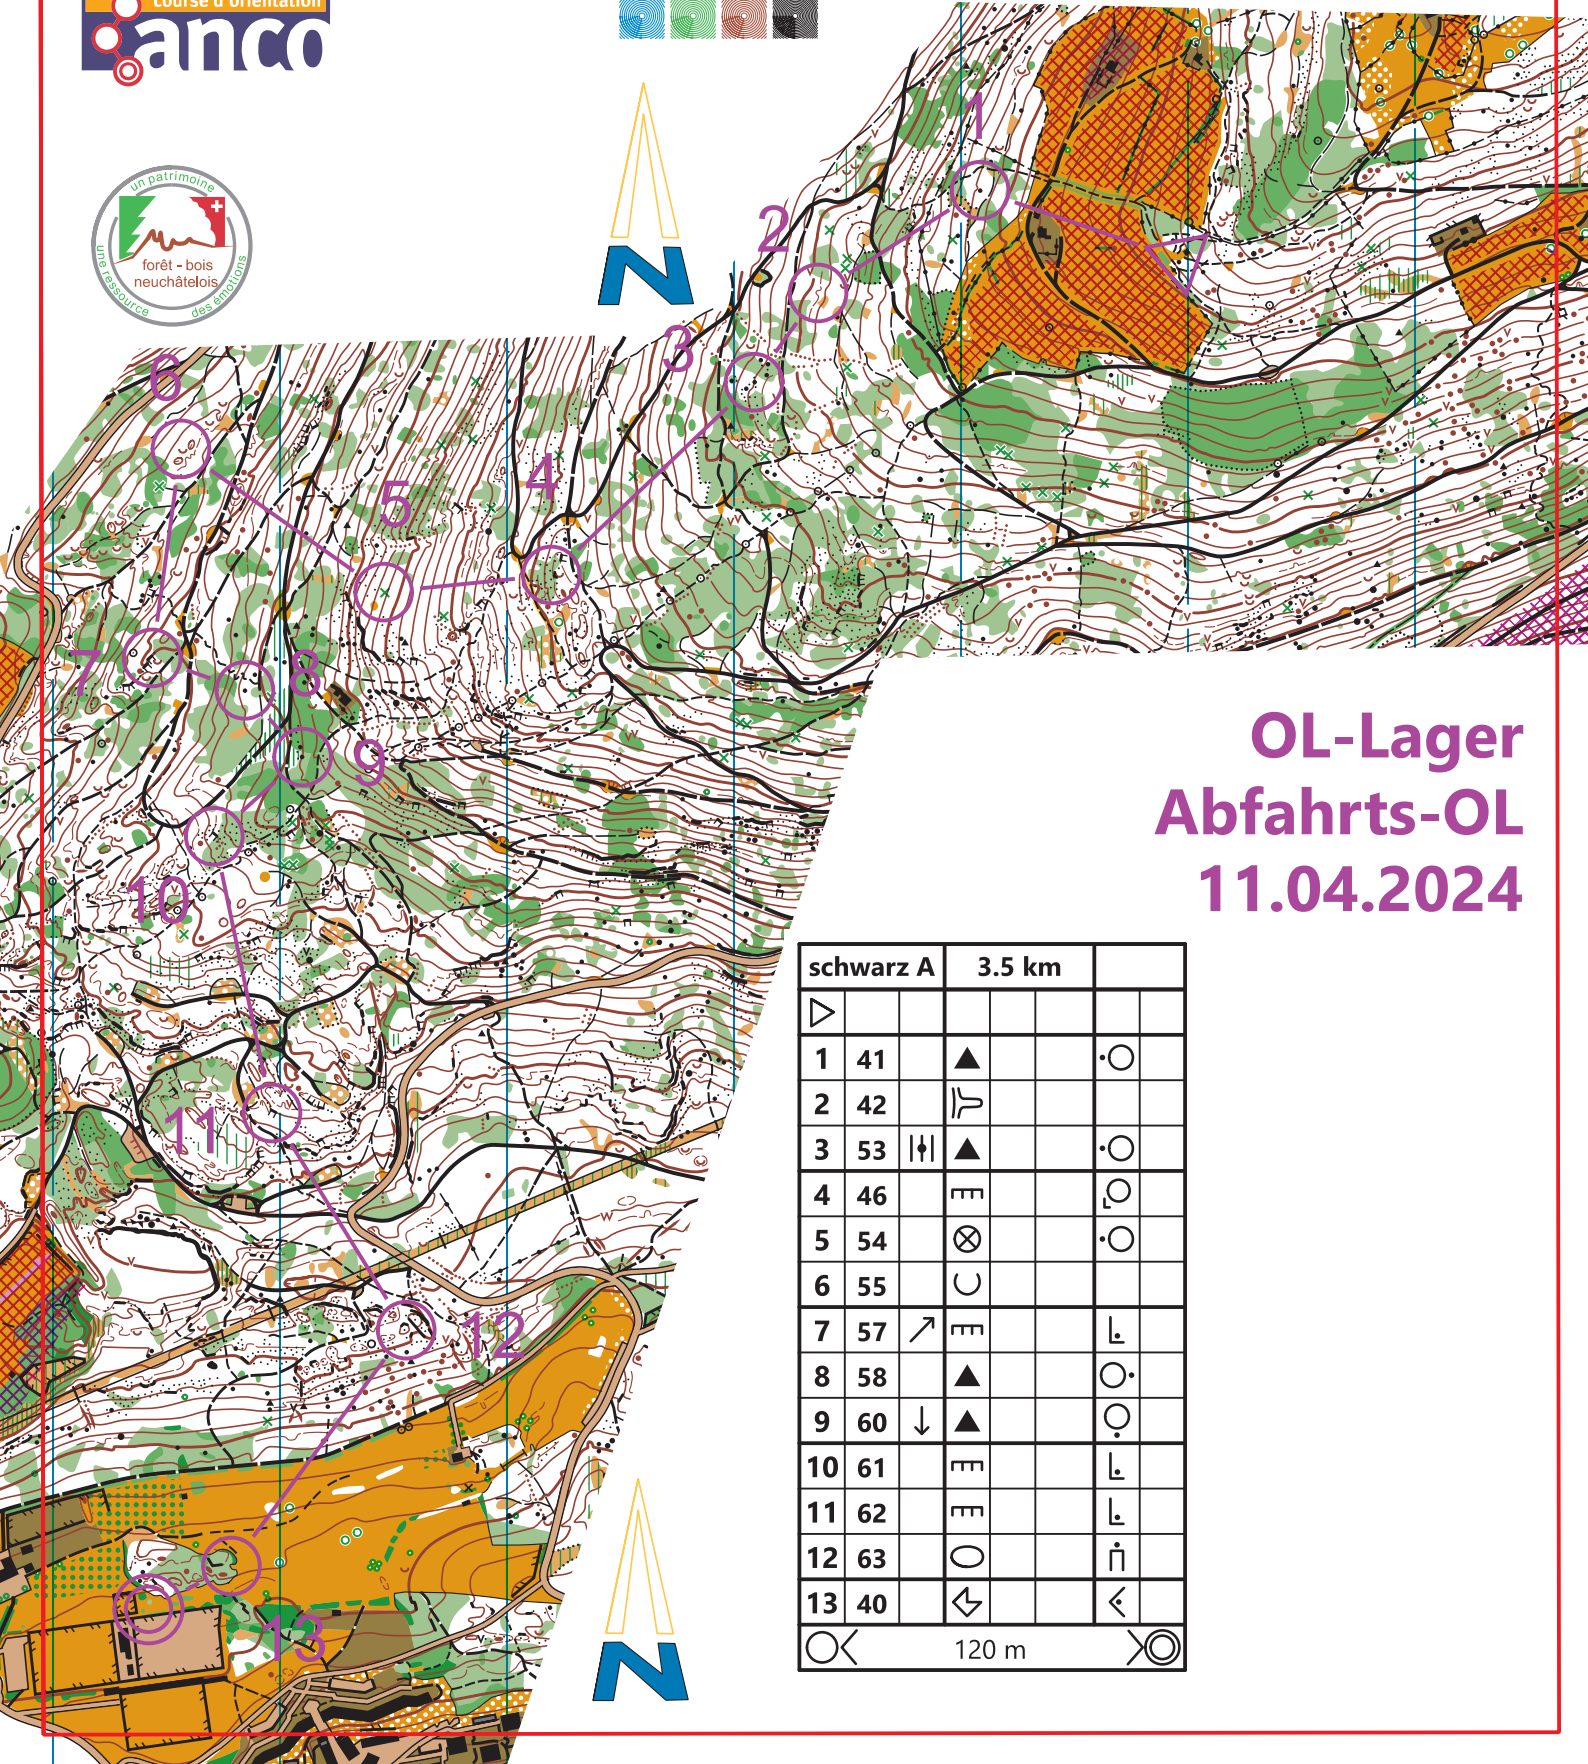

Trois Bornes

Echelle 1:10'000
Equidistance 5 m

14.1

Etat : Avril 2022
Cartographie :
Pierre-Alain Matthey

schwarz A

OL-Lager
Abfahrts-OL
11.04.2024

schwarz A		3.5 km			
▷					
1	41	▲			○
2	42	∩			
3	53	∥	▲		○
4	46	≡			○
5	54	⊗			○
6	55	∪			
7	57	↗	≡		└
8	58	▲			○
9	60	↓	▲		○
10	61	≡			└
11	62	≡			└
12	63	○			┆
13	40	↙			◀
○			120 m		⊙