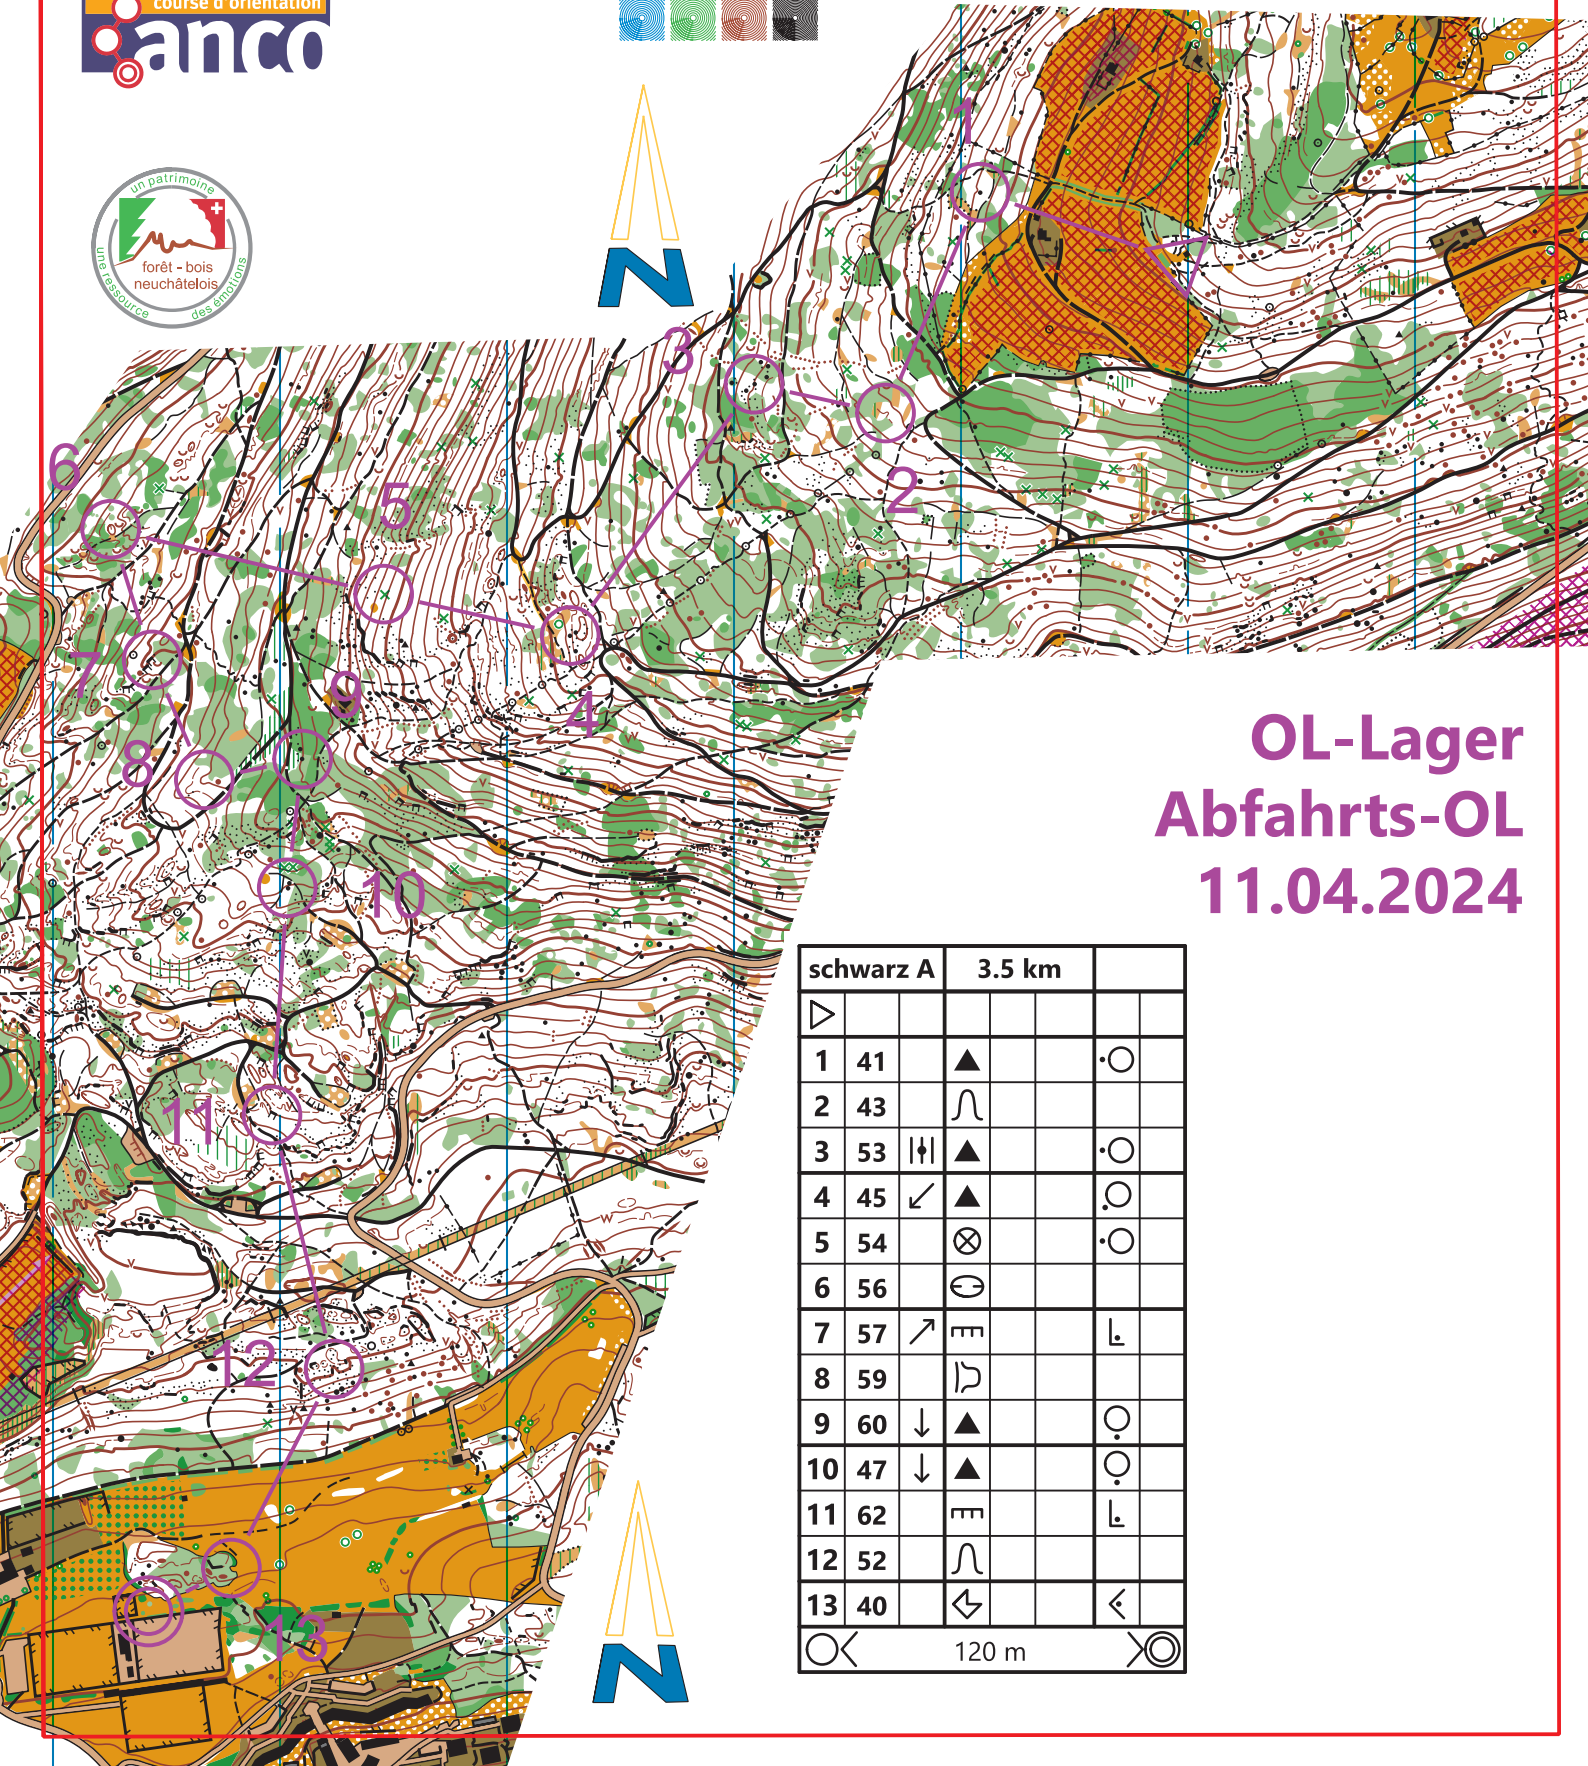

# Trois Bornes

Echelle 1:10'000  
Equidistance 5 m

# 14.2

Etat : Avril 2022  
Cartographie :  
Pierre-Alain Matthey

## schwarz A

## OL-Lager Abfahrts-OL 11.04.2024

schwarz A		3.5 km			
▷					
1	41	▲			•○
2	43	∩			
3	53	▲			•○
4	45	↙▲			○
5	54	⊗			•○
6	56	⊖			
7	57	↗≡			⊥
8	59	∩			
9	60	↓▲			○
10	47	↓▲			○
11	62	≡			⊥
12	52	∩			
13	40	↙			◀
○			120 m		⊙