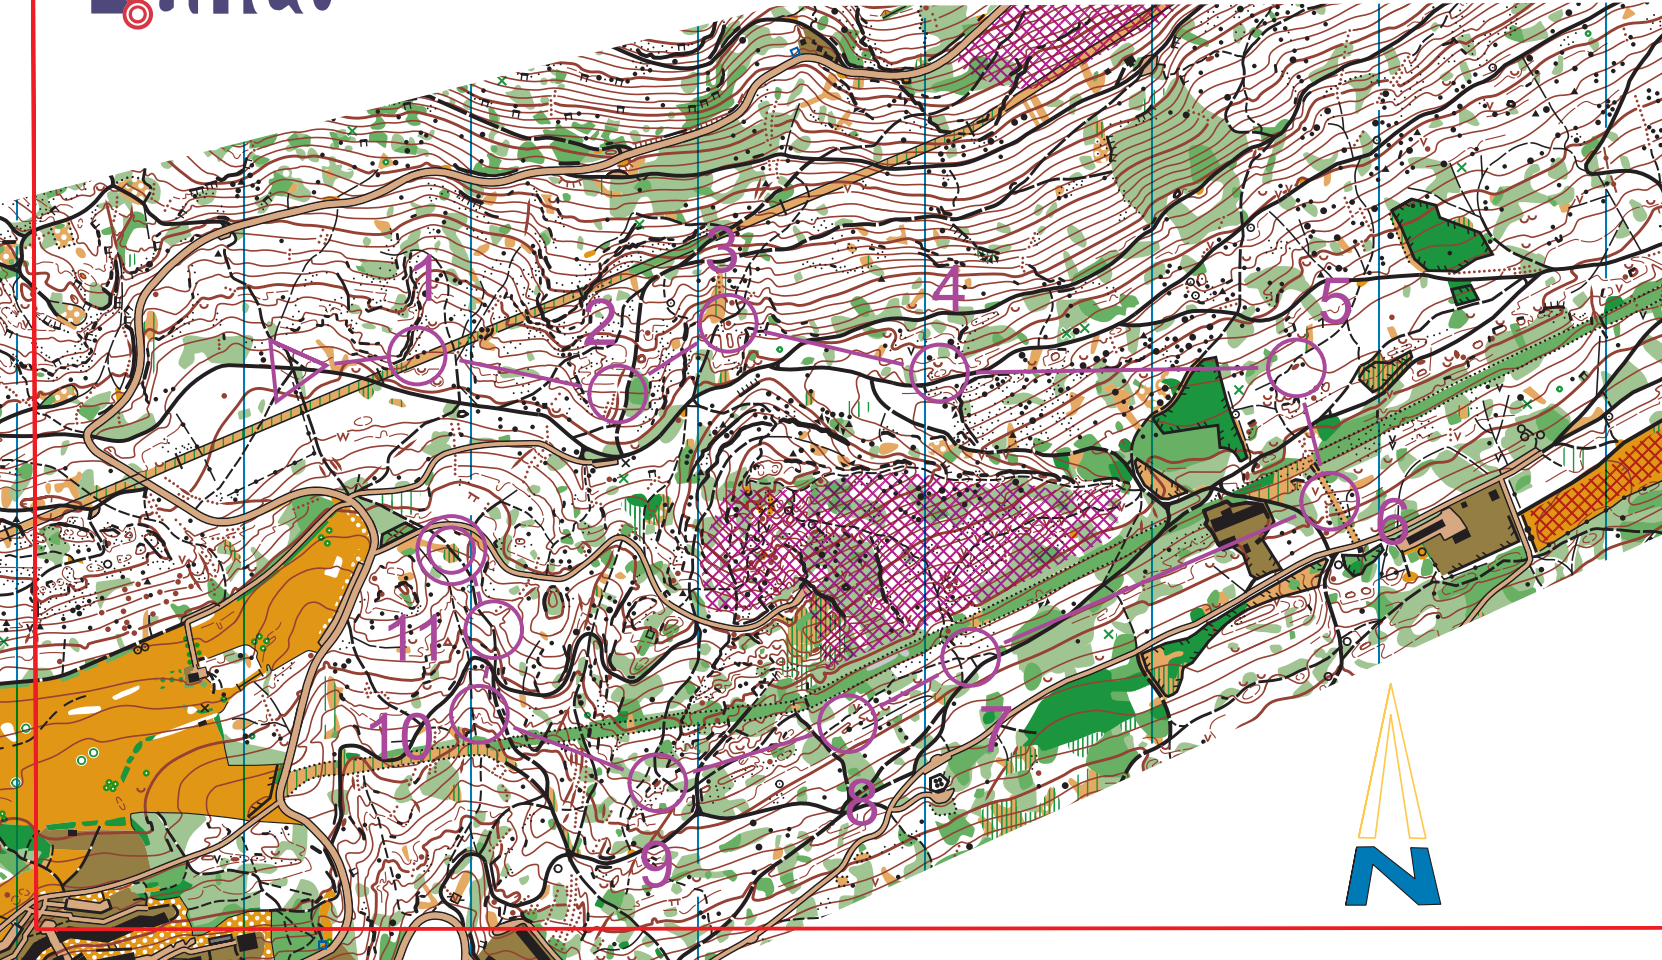

Tête Plumée

Echelle 1:10'000
Equidistance 5 m

OL-Lager
Lagermeisterschaft - 12.04.2024

Etat : Avril 2022
Cartographie :
Pierre-Alain Matthey

Rot

Lagermeisterschaft					
	Rot		3.0 km		105 m
	▷		/ /	×	
1	147	↙	▲		○
2	141	↓	∧		⊥
3	132		●		○
4	130		○		∩
5	128		●		○
6	146		∪		
7	135	←	/ /	∩	
8	129		∩		
9	144		●		○
10	139		∩		
11	138		/ /	∩	
	○		120 m		⊙