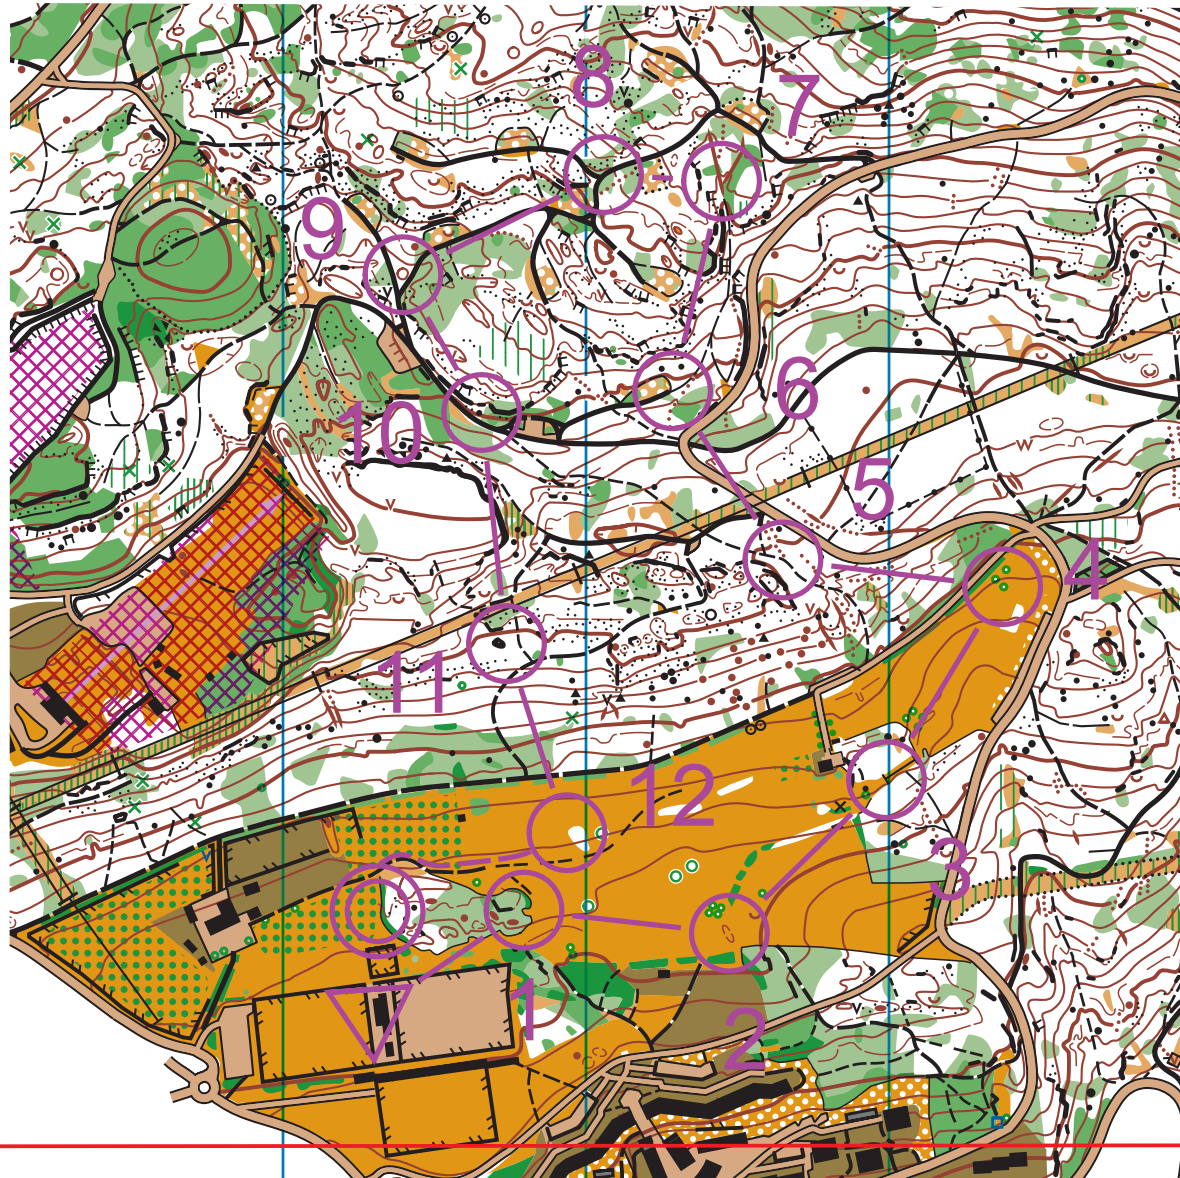

Trois Bornes

Echelle 1:7'500
Equidistance 5 m

OL-Lager
Nacht-OL - 10.04.2024

Nacht-OL

Etat : Avril 2022
Cartographie :
Pierre-Alain Matthey

swiss
orienteering
map 521 Q
Contrôlé 2022
Fritz Rufer

association neuchâteloise de
course d'orientation

Nacht-OL, 10.04.2024			
Nacht-OL		2.6 km	110 m
▷			
1	111	◇	◀
2	122	○	⋈
3	113	✂	✓
4	114	↘ ▲	○
5	123	▨	∨
6	124	▨ ▨	∨
7	125	∧ ∧	∨
8	126	/ /	∨
9	127	○	⋈
10	116	▲	○
11	128	▲	○
12	121	◁	○
		○ — 240 m — ○	→