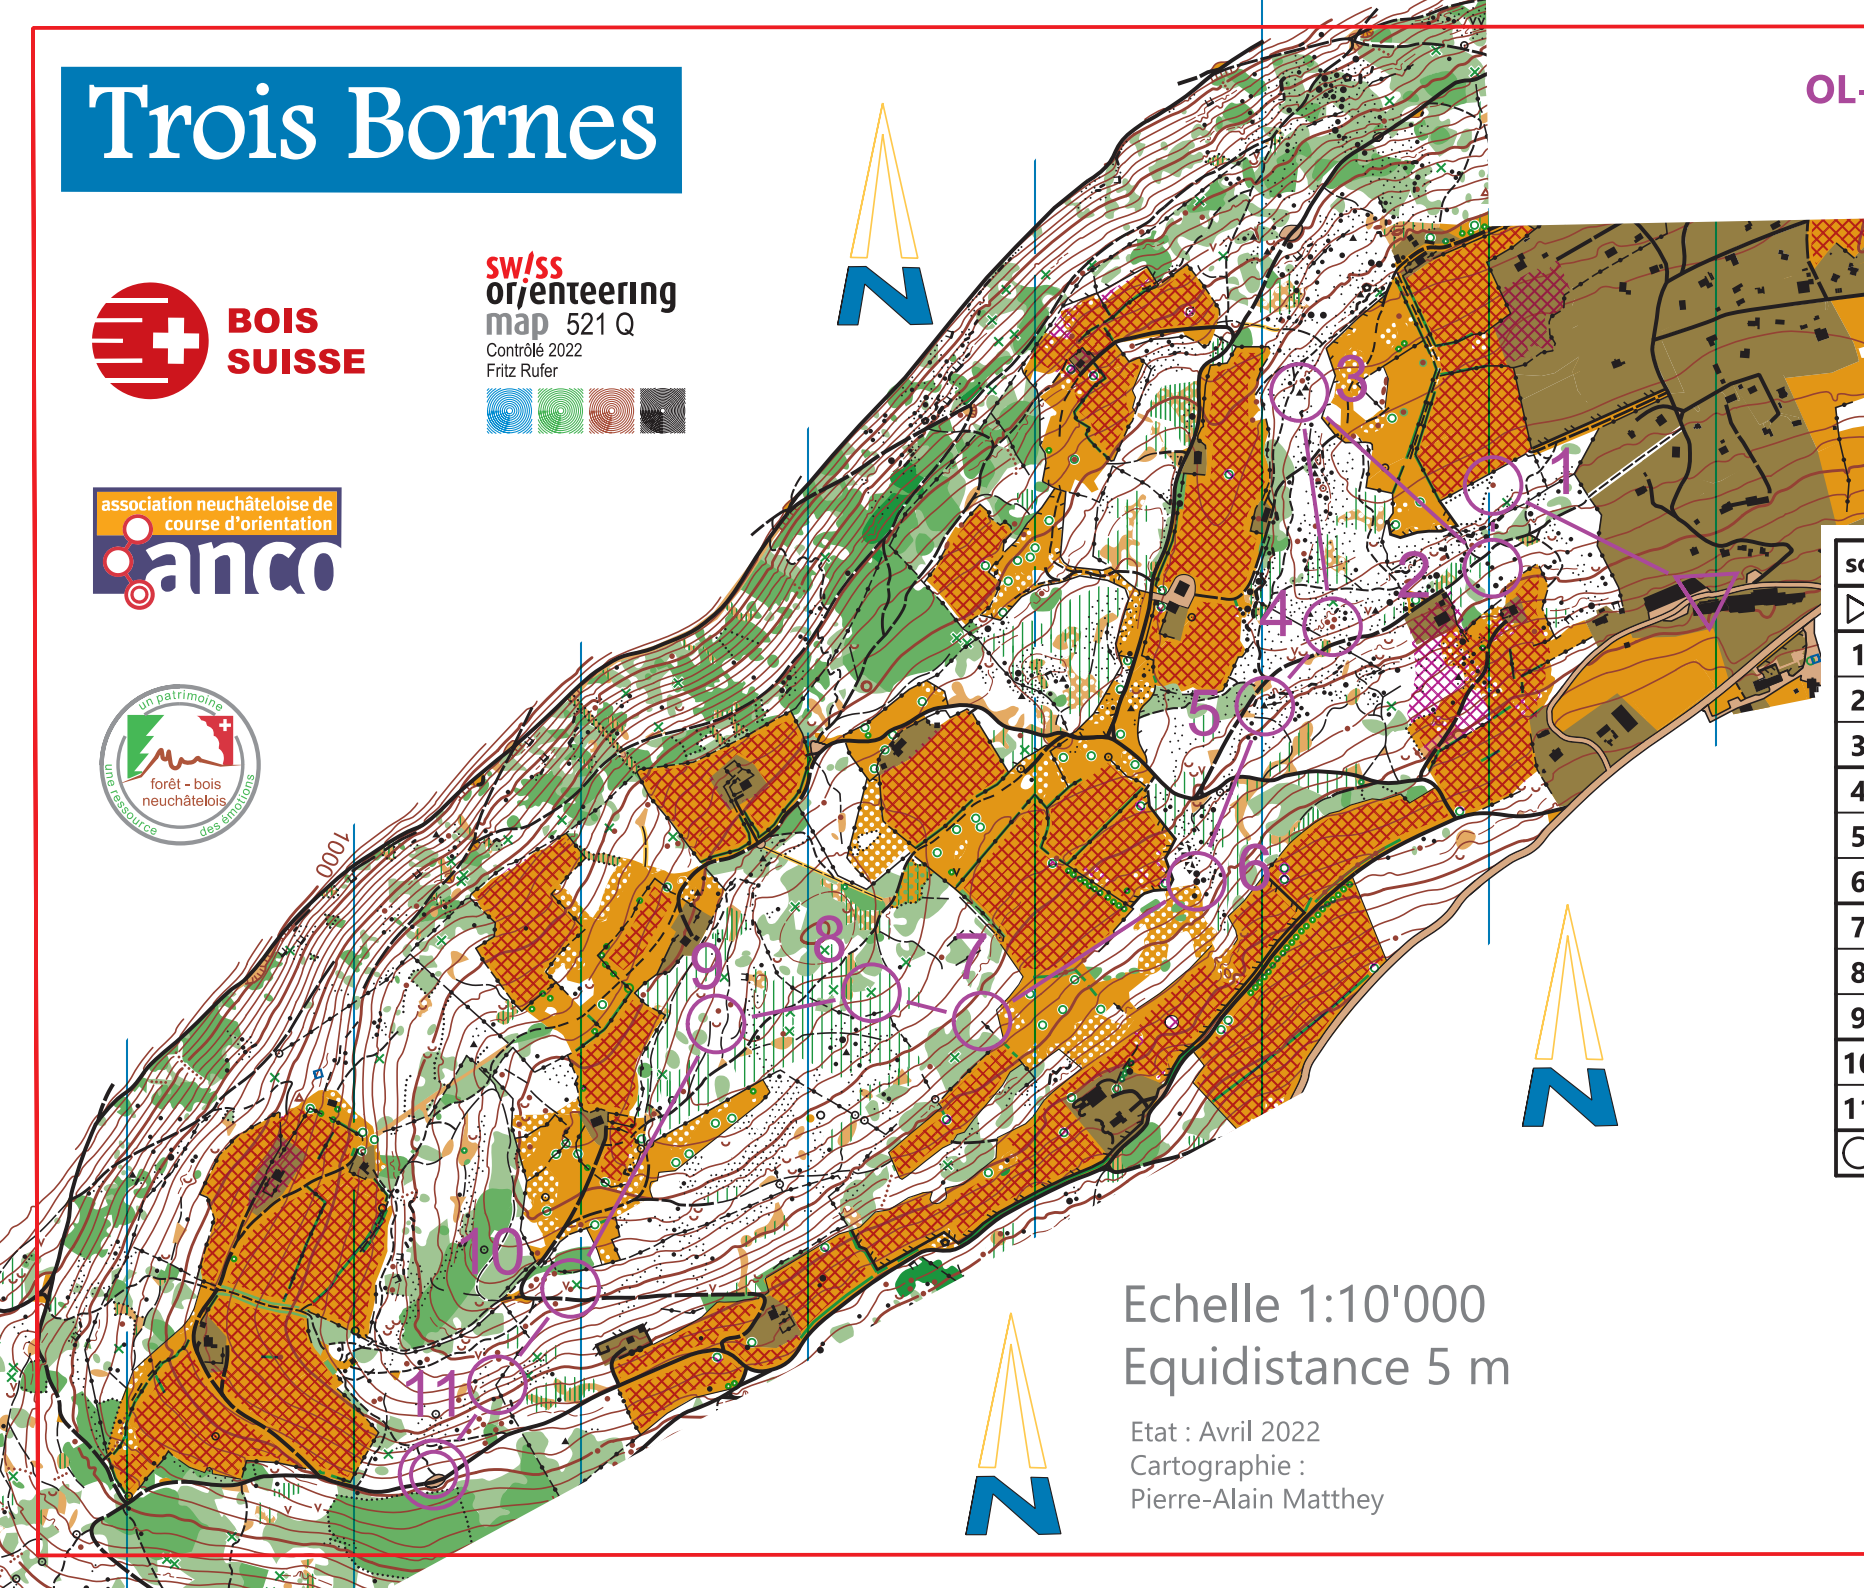

Trois Bornes

OL-Lager / Kompass
11.04.24 Morgen

swiss
orienteering
map 521 Q
Contrôle 2022
Fritz Rufer

schwarz A		2.9 km		
▷		▨		▷
1	141	●		
2	136	↘	▲	
3	147	↙	▲	
4	144	↓	●	
5	152	▲		
6	148	↓	▲	
7	149	↗		↖
8	150	⊗		
9	151	∪		
10	154	●		
11	137	↗		<
○		150 m		⊗

Echelle 1:10'000
Equidistance 5 m

Etat : Avril 2022
Cartographie :
Pierre-Alain Matthey